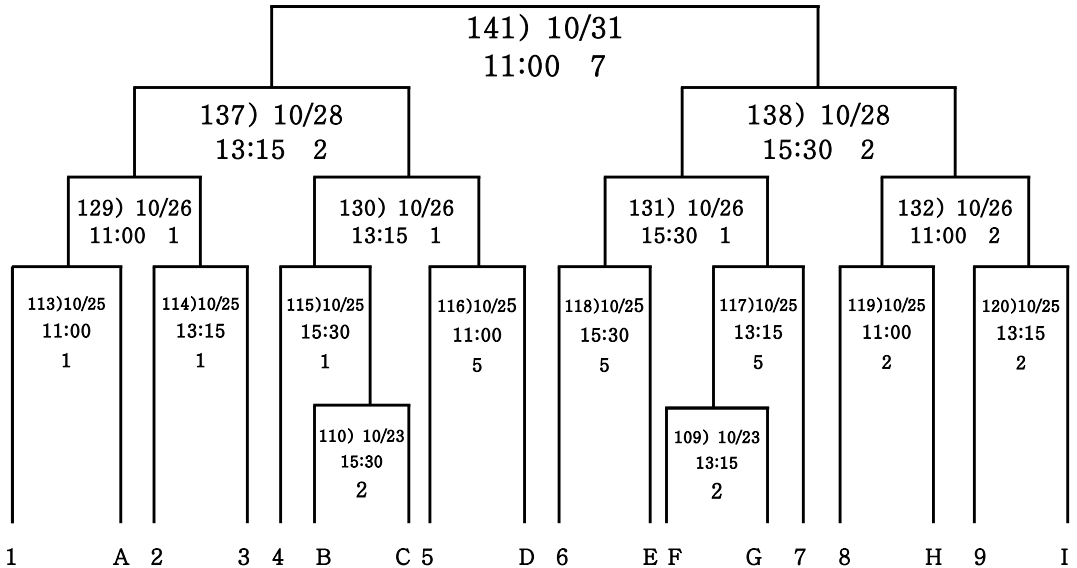

바다의 땅 통영 제56회 대학축구연맹전 대진표

경기 간 : 2020. 10. 17 - 11. 1

장 소 : 통영시 1- 산양스포츠파크A(인) 2-산양스포츠파크B(인) 3-산양스포츠파크C(천)
4- 산양스포츠파크C(인) 5-산양스포츠파크B(천) 6-산양스포츠파크A(천)
7- 통영공설운동장(천) (대체구장 : 평립A구장(인), 평립B구장(인))

사용구 : 협멜축구공(BLADE TOP)

예선리그(승3,무1,패0) 승점. 승자승. 득실차. 페어플레이. 추첨순. (다득점 없음)

준결승 및 결승전에서는 무승부 시 연장 없이 승부차기.

경우에 따라 장소(우천시 포함) 및 경기 일정이 변경될 수 있음.

토너먼트추첨 일시 및 장소 : 2020. 10. 22 (시간 및 장소는 추후통보)

토너먼트 추첨방식

- 각조 1위추첨 ▶ 1조에서 5조 1위 : 1번~5번추첨 ▶ 6조에서 9조 1위 : 6번~9번추첨
- 각조 1위추첨 ▶ 10조에서 14조 1위 : 10번~14번추첨 ▶ 15조에서 18조 1위 : 15번~18번추첨
- 각조 2위추첨 ▶ 1조에서 5조 2위 : E~I추첨 ▶ 6조에서 9조 2위 : A~D추첨
- 각조 2위추첨 ▶ 10조에서 14조 2위 : N~R추첨 ▶ 15조에서 18조 2위 : J~M추첨

한산대첩기 제56회 대학축구연맹전