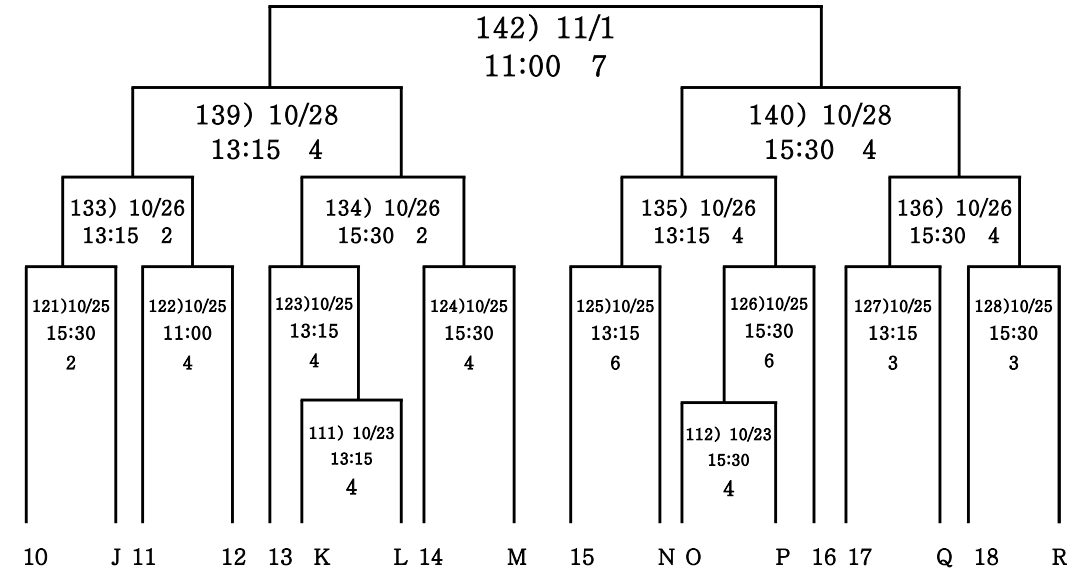

통영기 제56회 대학축구연맹전

공식	1) 10/17 11:00	2) 10/17 13:15	3) 10/17 15:30	4) 10/17 11:00	5) 10/17 13:15	6) 10/17 15:30	7) 10/17 11:00	8) 10/17 13:15	9) 10/17 15:30
1-2	1. 명지1-2케이씨	1. 연세1-2경기	1. 중원1-2한국열린	2. 경희1-2한남	2. 전주기전1-2조선	2. 단국1-2광주	4. 광운1-2전국	4. 용인1-2청주	4. 중앙1-2가톨릭관동
3-4	10) 10/17 11:00	11) 10/17 13:15	12) 10/17 15:30	13) 10/17 11:00	14) 10/17 13:15	15) 10/17 15:30	16) 10/17 11:00	17) 10/17 13:15	18) 10/17 15:30
1-4	3. 초당3-4수성	3. 한국국제3-4경일	3. 디지털서울3-4김천	5. 한려3-4강동	5. 구미3-4동원	5. 대구예술3-4동원과학	6. 순복음총회3-4조선이공	6. 동아3-4여주	6. 동양3-4군장
2-3	37) 10/19 11:00	38) 10/19 13:15	39) 10/19 15:30	40) 10/19 11:00	41) 10/19 13:15	42) 10/19 15:30	43) 10/19 11:00	44) 10/19 13:15	45) 10/19 15:30
1-3	1. 명지1-4수성	1. 연세1-4경일	1. 중원1-4김천	2. 경희1-4강동	2. 전주기전1-4동원	2. 단국1-4동원과학	4. 광운1-4조선이공	4. 용인1-4여주	4. 중앙1-4군장
2-4	46) 10/19 11:00	47) 10/19 13:15	48) 10/19 15:30	49) 10/19 11:00	50) 10/19 13:15	51) 10/19 15:30	52) 10/19 11:00	53) 10/19 13:15	54) 10/19 15:30
	3. 케이씨2-3초당	3. 경기2-3한국국제	3. 한국열린2-3디지털서울	5. 한남2-3한려	5. 조선2-3구미	5. 광주2-3대구예술	6. 건국2-3순복음총회	6. 청주2-3동아	6. 가톨릭관동2-3중앙
	73) 10/21 11:00	74) 10/21 13:15	75) 10/21 15:30	76) 10/21 11:00	77) 10/21 13:15	78) 10/21 15:30	79) 10/21 11:00	80) 10/21 13:15	81) 10/21 15:30
	1. 명지1-3초당	1. 연세1-3한국국제	1. 중원1-3디지털서울	2. 경희1-3한려	2. 전주기전1-3구미	2. 단국1-3대구예술	4. 광운1-3순복음총회	4. 용인1-3동아	4. 중앙1-3중앙
	82) 10/21 11:00	83) 10/21 13:15	84) 10/21 15:30	85) 10/21 11:00	86) 10/21 13:15	87) 10/21 15:30	88) 10/21 11:00	89) 10/21 13:15	90) 10/21 15:30
	3. 케이씨2-4수성	3. 경기2-4경일	3. 한국열린2-4김천	5. 한남2-4강동	5. 조선2-4동원	5. 광주2-4동원과학	6. 건국2-4조선이공	6. 청주2-4여주	6. 가톨릭관동2-4군장
	1조	2조	3조	4조	5조	6조	7조	8조	9조
	1. 명지대	1. 연세대	1. 중원대	1. 경희대	1. 전주기전대	1. 단국대	1. 광운대	1. 용인대	1. 중앙대
	2. 케이씨대	2. 경기대	2. 한국열린사이버대	2. 한남대	2. 조선대	2. 광주대	2. 건국대	2. 청주대	2. 가톨릭관동대
	3. 초당대	3. 한국국제대	3. 디지털서울사이버대	3. 한려대	3. 구미대	3. 대구예술대	3. 순복음총회신학교	3. 동아대	3. 동양대
	4. 수성대	4. 경일대	4. 김천대	4. 강동대	4. 동원대	4. 동원과학기술대	4. 조선이공대	4. 여주대	4. 군장대