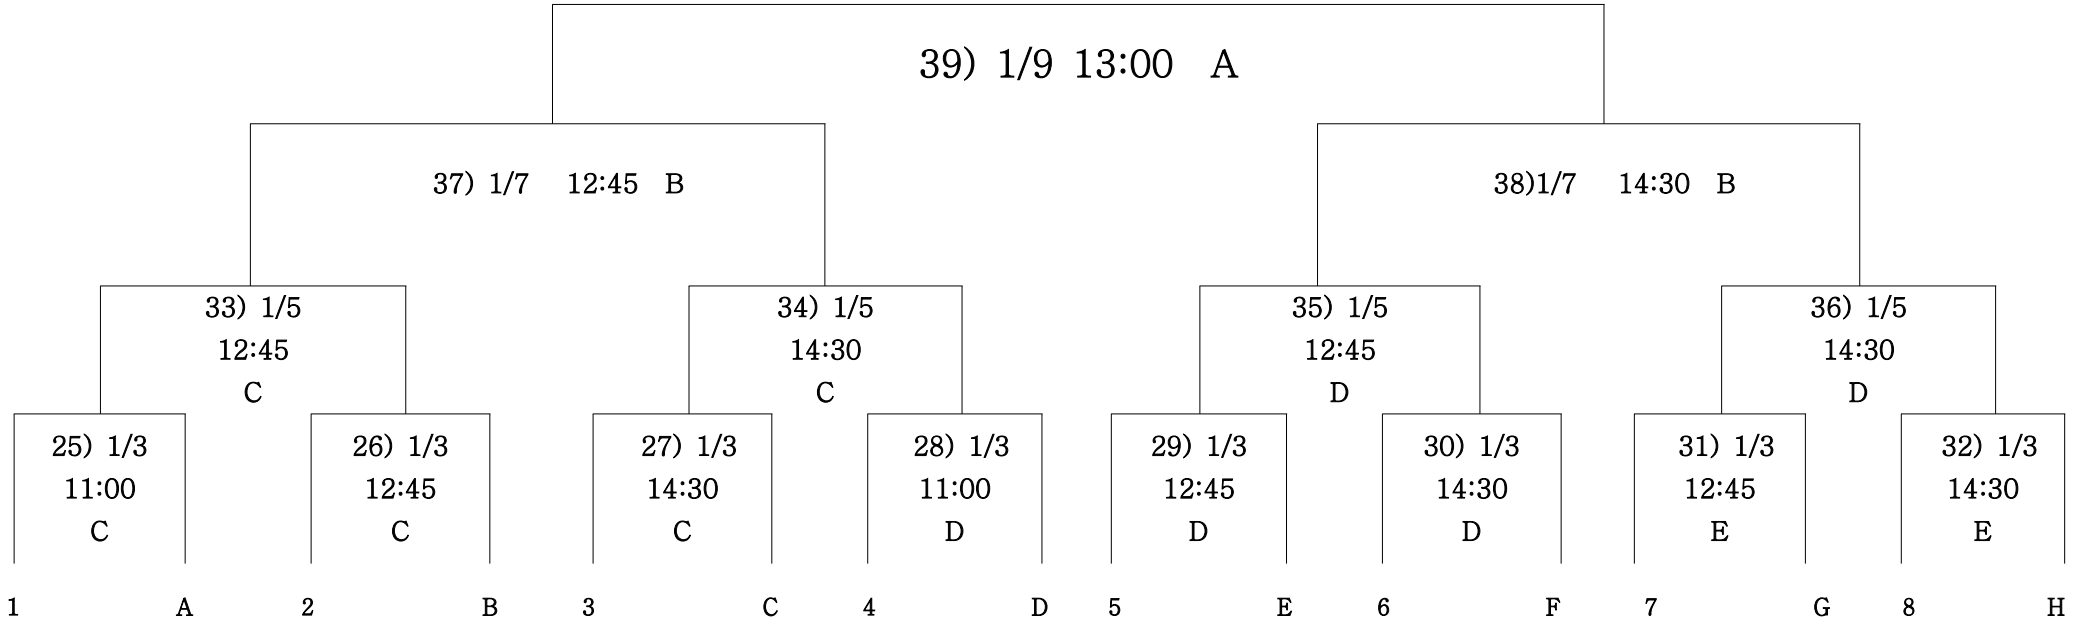

KBS N 제15회 1,2학년대학축구대회 대진표

- 기간 : 2018. 12. 28. ~ 2019. 01. 09.(13일간)
- 장소 : 창원군 : A-화왕구장(천) B-따오기구장(천)
C-양파구장(인) D-유채구장(인) E-산토끼구장(인)
- 사용구 : 험멜축구공 (BLADE TOP)

- 예선리그 (승3,무1,패0)승점, 득실차, 승자승, 추첨순(다득점없음).
- 준결승 및 결승전에서는 무승부시 전,후반 15분씩 30분1회 연장 후 승부차기.
- 경우에 따라 장소(우천시포함) 및 경기 일정이 변경될 수 있음.
- 토너먼트추첨 일시 및 장소 : 2019. 1. 1 (시간 및 장소는 추후통보)
- 토너먼트추첨방식
 각 조1위 추첨 ▶1조에서 4조 1위 : 1~4번 추첨 ▶5조에서 8조 1위 : 5~8번 추첨
 각 조2위 추첨 ▶1조에서 4조 2위 : E~H 추첨 ▶5조에서 8조 2위 : A~D 추첨

공식	1) 12/28 11:00 C 홍익대1-2호원대	2) 12/28 12:45 C 동강대1-2상지대	3) 12/28 14:30 C 전주기전대1-2원광대	4) 12/28 11:00 D 제주국제대1-2건국대	5) 12/28 12:45 D 용인대1-2세경대	6) 12/28 14:30 D 영남대1-2가톨릭관동대	7) 12/28 12:45 E 한라대1-2전주대	8) 12/28 14:30 E 동신대1-2경희대
1-2								
1-3	9) 12/30 11:00 C 홍익대1-3수성대	10) 12/30 12:45 C 동강대1-3안동과학대	11) 12/30 14:30 C 전주기전대1-3김천대	12) 12/30 11:00 D 제주국제대1-3문경대	13) 12/30 12:45 D 용인대1-3송호대	14) 12/30 14:30 D 영남대1-3부산외대	15) 12/30 12:45 E 한라대1-3김해대	16) 12/30 14:30 E 동신대1-3동원과학기술대
2-3								
	17) 1/1 11:00 C 호원대2-3수성대	18) 1/1 12:45 C 상지대2-3안동과학대	19) 1/1 14:30 C 원광대2-3김천대	20) 1/1 11:00 D 건국대2-3문경대	21) 1/1 12:45 D 세경대2-3송호대	22) 1/1 14:30 D 가톨릭관동대2-3부산외대	23) 1/1 12:45 E 전주대2-3김해대	24) 1/1 14:30 E 경희대2-3동원과학기술대
	1조	2조	3조	4조	5조	6조	7조	8조
	1. 홍익대학교 2. 호원대학교 3. 수성대학교	1. 동강대학교 2. 상지대학교 3. 안동과학대학교	1. 전주기전대학 2. 원광대학교 3. 김천대학교	1. 제주국제대학교 2. 건국대학교 3. 문경대학교	1. 용인대학교 2. 세경대학교 3. 송호대학교	1. 영남대학교 2. 가톨릭관동대학교 3. 부산외국어대학교	1. 한라대학교 2. 전주대학교 3. 김해대학교	1. 동신대학교 2. 경희대학교 3. 동원과학기술대학교