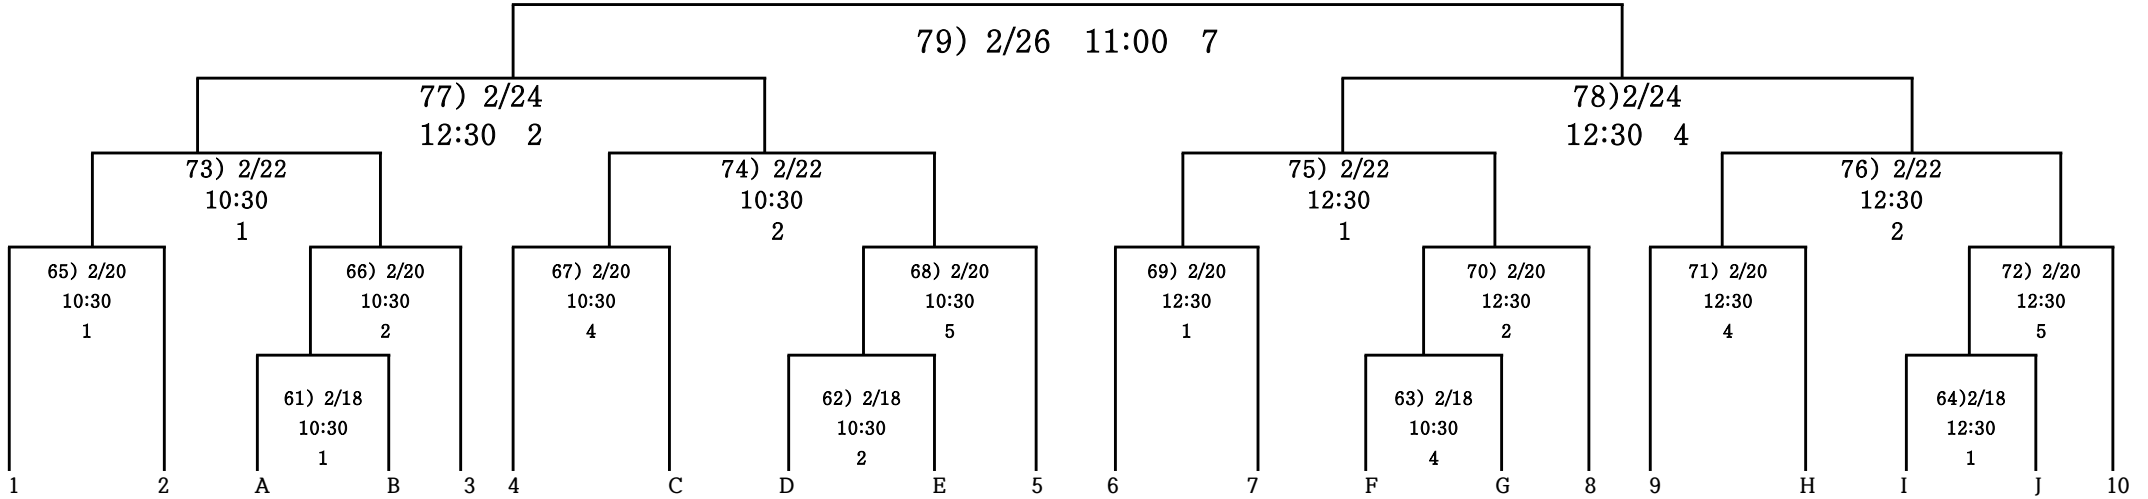

바다의땅 통영 제58회 춘계대학축구연맹전 대진표

■기 간 : 2022. 2. 11. - 2. 27. (17일간)

■장 소 : 통영시 1-산양스포츠파크A(인) 2-산양스포츠파크B(인) 3-산양스포츠파크C (천)
4-산양스포츠파크C(인) 5-평립구장A(인) 6-평립구장B(인)
7-공설운동장(천) (3구장 우천시 대체구장 용남구장(인))

■사용구 : 협멜축구공(BLADE TOP)

■ 예선리그(승3,무1,패0) 승점. 승자승. 득실차. 페어플레이, 추첨순. (다득점 없음)

■ 준결승 및 결승전에서는 무승부 시 연장전 없이 승부차기

■ 경우에 따라 장소(우천시포함) 및 경기 일정이 변경될 수 있음.

■ 토너먼트추첨 일시 및 장소 : 2022. 2. 16 (시간 및 장소는 추후통보)

■ 토너먼트 추첨방식

*각조1위추첨 ▶1~5조 1위 : 1~5번 추첨 ▶ 6~10조 1위 : 6~10번 추첨

*각조2위추첨 ▶1~5조 2위 : F ~ J추첨 ▶ 6~10조 2위 : A ~ E 추첨

한산대첩기 제58회 춘계대학축구연맹전

	4) 2/11 14:30 5 1-2전주기전	3) 2/11 14:30 2 성균관1-2국제사이버	2) 2/11 12:30 2 연세1-2홍익	1) 2/11 10:30 2 사이버한국의1-2중앙	5) 2/11 10:30 1 상지1-2세한	6) 2/11 12:30 1 동원과학기술1-2케이씨	7) 2/11 14:30 1 수원1-2한라	8) 2/11 10:30 4 청주1-2호원	9) 2/11 12:30 4 용인1-2동신	10) 2/11 14:30 4 전주1-2경기
3-4	~~14) 2/11 16:15 5 동아3-4목포과학~~	~~19) 2/11 14:30 6 강동3-4초당~~	12) 2/11 12:30 5 남부3-4장안	11) 2/11 10:30 5 대구3-4동양	~~15) 2/11 10:30 6 한일장신3-4수성~~	16) 2/11 12:30 6 우석3-4인제	17) 2/11 14:30 6 전남과학3-4부산외국어	18) 2/11 10:30 3 고려3-4울산	19) 2/11 12:30 3 가야3-4순복음총신	20) 2/11 14:30 3 신성3-4동의과학
2-3	~~24) 2/13 16:15 2 선문1-4목포과학~~	23) 2/13 14:30 2 성균관1-4초당	22) 2/13 12:30 2 연세1-4장안	21) 2/13 10:30 2 사이버한국의1-4동양	~~25) 2/13 10:30 1 상지1-4수성~~	26) 2/13 12:30 1 동원과학기술1-4인제	27) 2/13 14:30 1 수원1-4부산외국어	28) 2/13 10:30 4 1-4울산	29) 2/13 12:30 4 용인1-4순복음총신	30) 2/13 14:30 4 전주1-4동의과학
2-4	34) 2/13 14:30 5 전주기전2-3동아	~~33) 2/13 14:30 5 국제사이버2-3강동~~	32) 2/13 12:30 5 홍익2-3남부	31) 2/13 10:30 5 중앙2-3대구	35) 2/13 10:30 6 세한2-3한일장신	36) 2/13 12:30 6 케이씨2-3우석	37) 2/13 14:30 6 한라2-3전남과학	38) 2/13 10:30 3 호원2-3고려	39) 2/13 12:30 3 동신2-3가야	40) 2/13 14:30 3 경기2-3신성
	44) 2/15 14:30 2 선문1-3동아	~~49) 2/15 14:30 2 성균관1-3강동~~	42) 2/15 12:30 2 연세1-3남부	41) 2/15 10:30 2 사이버한국의1-3대구	45) 2/15 10:30 1 상지1-3한일장신	46) 2/15 12:30 1 동원과학기술1-3우석	47) 2/15 14:30 1 수원1-3전남과학	48) 2/15 10:30 4 청주1-3고려	49) 2/15 12:30 4 용인1-3가야	50) 2/15 14:30 4 전주1-3신성
	~~54) 2/15 16:15 5 전주기전2-4목포과학~~	53) 2/15 14:30 5 국제사이버2-4초당	52) 2/15 12:30 5 홍익2-4장안	51) 2/15 10:30 5 중앙2-4동양	~~55) 2/15 10:30 6 세한2-4수성~~	56) 2/15 12:30 6 케이씨2-4인제	57) 2/15 14:30 6 한라2-4부산외국어	58) 2/15 10:30 3 호원2-4울산	59) 2/15 12:30 3 동신2-4순복음총신	60) 2/15 14:30 3 경기2-4동의과학
	1	2조	3조	4조	5조	6조	7조	8조	9조	10조
	1. 전주기전대학 2. 동아대학교 3. 목포과학대학교	1. 성균관대학교 2. 국제사이버대학교 3. 강동대학교 4. 초당대학교	1. 연세대학교 2. 홍익대학교 3. 남부대학교 4. 장안대학교	1. 중앙대학교 2. 대구대학교 3. 동양대학교	1. 상지대학교 2. 세한대학교 3. 한일장신대학교 4. 수성대학교	1. 케이씨대학교 2. 우석대학교 3. 인제대학교	1. 수원대학교 2. 한라대학교 3. 전남과학대학교 4. 부산외국어대학교	1. 청주대학교 2. 호원대학교 3. 고려대학교 4. 울산대학교	1. 용인대학교 2. 동신대학교 3. 가야대학교 4. 순복음총신대학교	1. 전주대학교 2. 경기대학교 3. 신성대학교 4. 동의과학대학교