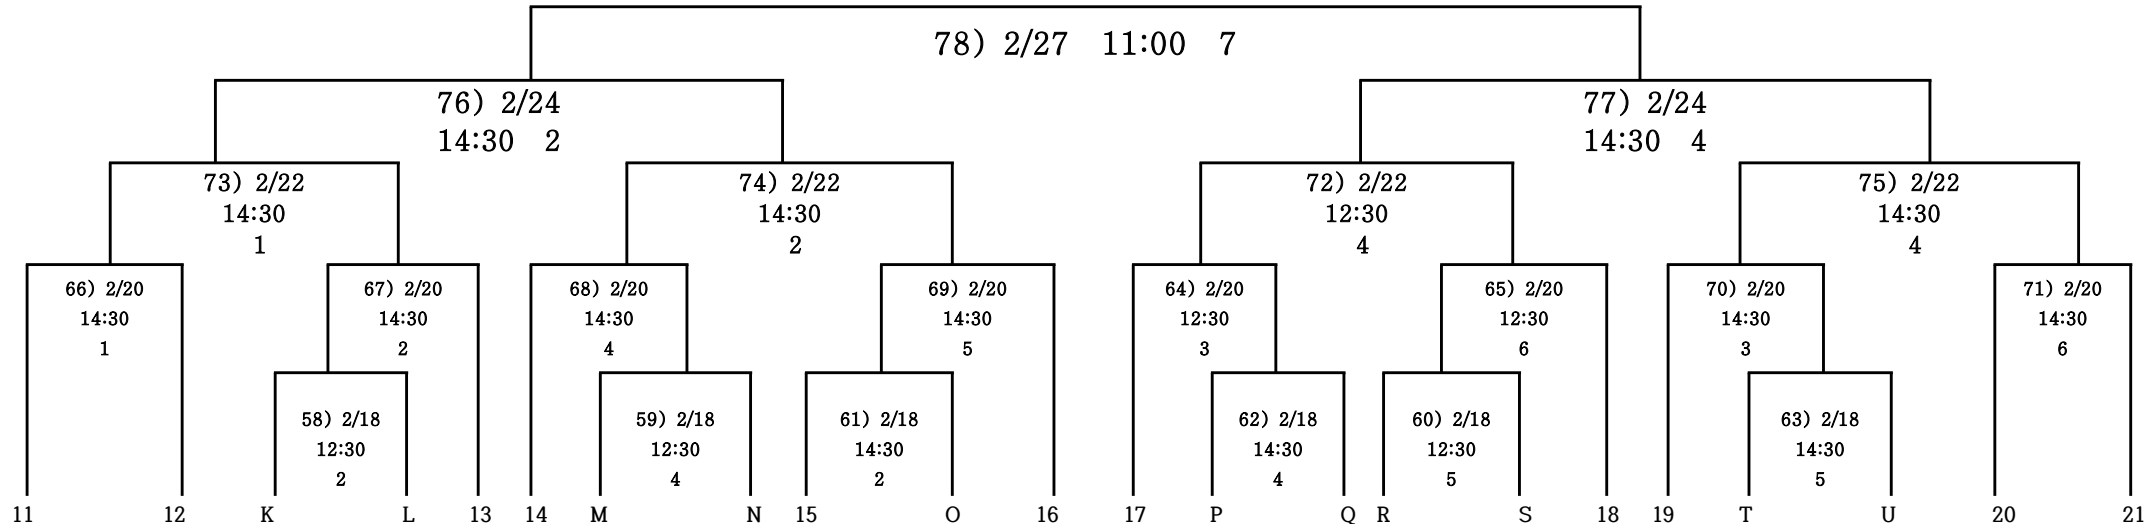

바다의땅, 통영 제58회 춘계대학축구연맹전 대진표

■ 기 간 : 2021. 2. 11. - 2. 27. (17일간)

■ 장 소 : 통영시 1-산양스포츠파크A(인) 2-산양스포츠파크B(인) 3-산양스포츠파크C (천)
4-산양스포츠파크C(인) 5-평립구장A(인) 6-평립구장B(인)
7-공설운동장(천) (3구장 우천시 대체구장 용남구장(인))

■ 사용구 : 협펠축구공(BLADE TOP)

■ 예선리그(승3,무1,패0) 승점. 승자승. 득실차. 페어플레이, 추첨순. (다득점 없음)

■ 준결승 및 결승전에서는 무승부 시 연장전 없이 승부차기

■ 경우에 따라 장소(우천시포함) 및 경기 일정이 변경될 수 있음.

■ 토너먼트추첨 일시 및 장소 : 2022. 2. 16 (시간 및 장소는 추후통보)

■ 토너먼트 추첨방식

*각조1위추첨 ▶ 16조 1위 : 15번 ▶ 11~15조 1위 : 11,12,13,14,16.번 추첨

*각조1위추첨 ▶ 17조에서 21조 1위 : 17~21번 추첨

*각조2위추첨 ▶ 11조에서 16조 2위 : P~U추첨 ▶ 17조에서 21조 2위 : K~O추첨

통영기 제58회 춘계대학축구연맹전

식	4) 2/12 12:30 5 1-2군장	~~3) 2/12 14:30 2 구미1-2광운~~	2) 2/12 12:30 2 가톨릭관동1-2여주	1) 2/12 10:30 2 승실1-2경일	5) 2/12 10:30 1 단국1-2인천	19) 2/12 14:30 3 건국1-2김천	6) 2/12 12:30 1 명지1-2위덕	7) 2/12 14:30 1 한남1-2동원	8) 2/12 10:30 4 경희1-2영남	9) 2/12 12:30 4 동국1-2조선	10) 2/12 14:30 4 광주1-2아주
3-4		13) 2/12 14:30 6 동의3-4한양	12) 2/12 12:30 6 중원3-4원광	11) 2/12 10:30 6 칼빈3-4대신	14) 2/12 10:30 5 김해3-4서경	~~15) 2/12 12:30 5 배재3-4세경~~	16) 2/12 14:30 5 서울디지털3-4대구예술	17) 2/12 10:30 3 송호3-4대경	18) 2/12 12:30 3 호남3-4조선이공		
2-3	~~23) 2/14 16:15 2 제주국제1-3동강~~	~~22) 2/14 14:30 2 구미1-4한양~~	21) 2/14 12:30 2 가톨릭관동1-4원광	20) 2/14 10:30 2 승실1-4대신	24) 2/14 10:30 1 단국1-4서경	38) 2/14 14:30 3 건국1-3안동과학	~~25) 2/14 12:30 1 명지1-4세경~~	26) 2/14 14:30 1 한남1-4대구예술	27) 2/14 10:30 4 경희1-4대경	28) 2/14 12:30 4 동국1-4조선이공	~~29) 2/14 14:30 4 광주1-3문경~~
1-3											
2-4		32) 2/14 14:30 6 광운2-3동의	31) 2/14 12:30 6 여주2-3중원	30) 2/14 10:30 6 경일2-3칼빈	33) 2/14 10:30 5 인천2-3김해		34) 2/14 12:30 5 위덕2-3배재	35) 2/14 14:30 5 동원2-3서울디지털	36) 2/14 10:30 3 영남2-3송호	37) 2/14 12:30 3 조선2-3호남	
공식											
1-2	42) 2/16 12:30 5 군장2-3제주국제	~~41) 2/16 14:30 2 구미1-3동의~~	40) 2/16 12:30 2 가톨릭관동1-3중원	39) 2/16 10:30 2 승실1-3칼빈	43) 2/16 10:30 1 단국1-3김해	57) 2/16 14:30 3 김천2-3안동과학	44) 2/16 12:30 1 명지1-3배재	45) 2/16 14:30 1 한남1-3서울디지털	46) 2/16 10:30 4 경희1-3송호	47) 2/16 12:30 4 동국1-3호남	48) 2/16 14:30 4 아주2-1광주
1-3											
2-3		51) 2/16 14:30 6 광운2-4한양	50) 2/16 12:30 6 여주2-4원광	49) 2/16 10:30 6 경일2-4대신	52) 2/16 10:30 5 인천2-4서경		~~53) 2/16 12:30 5 위덕2-4세경~~	54) 2/16 14:30 5 동원2-4대구예술	55) 2/16 10:30 3 영남2-4대경	56) 2/16 12:30 3 조선2-4조선이공	
	11	12조	13조	14조	15조	16조	17조	18조	19조	20조	21조
	1. 군장대학교 2. 동강대학교 3. 동원대학교	1. 구미대학교 2. 광운대학교 3. 동의대학교 4. 한양대학교	1. 여주대학교 2. 중원대학교 3. 원광대학교	1. 승실대학교 2. 경일대학교 3. 칼빈대학교 4. 대신대학교	1. 단국대학교 2. 인천대학교 3. 김해대학교 4. 서경대학교	1. 건국대학교 2. 김천대학교 3. 안동과학대학교	1. 명지대학교 2. 위덕대학교 3. 배재대학교 4. 세경대학교	1. 한남대학교 2. 동원대학교 3. 서울디지털대학교 4. 대구예술대학교	1. 경희대학교 2. 영남대학교 3. 송호대학교 4. 대경대학교	1. 동국대학교 2. 조선대학교 3. 호남대학교 4. 조선이공대학교	1. 광주대학교 2. 아주대학교 3. 문경대학교