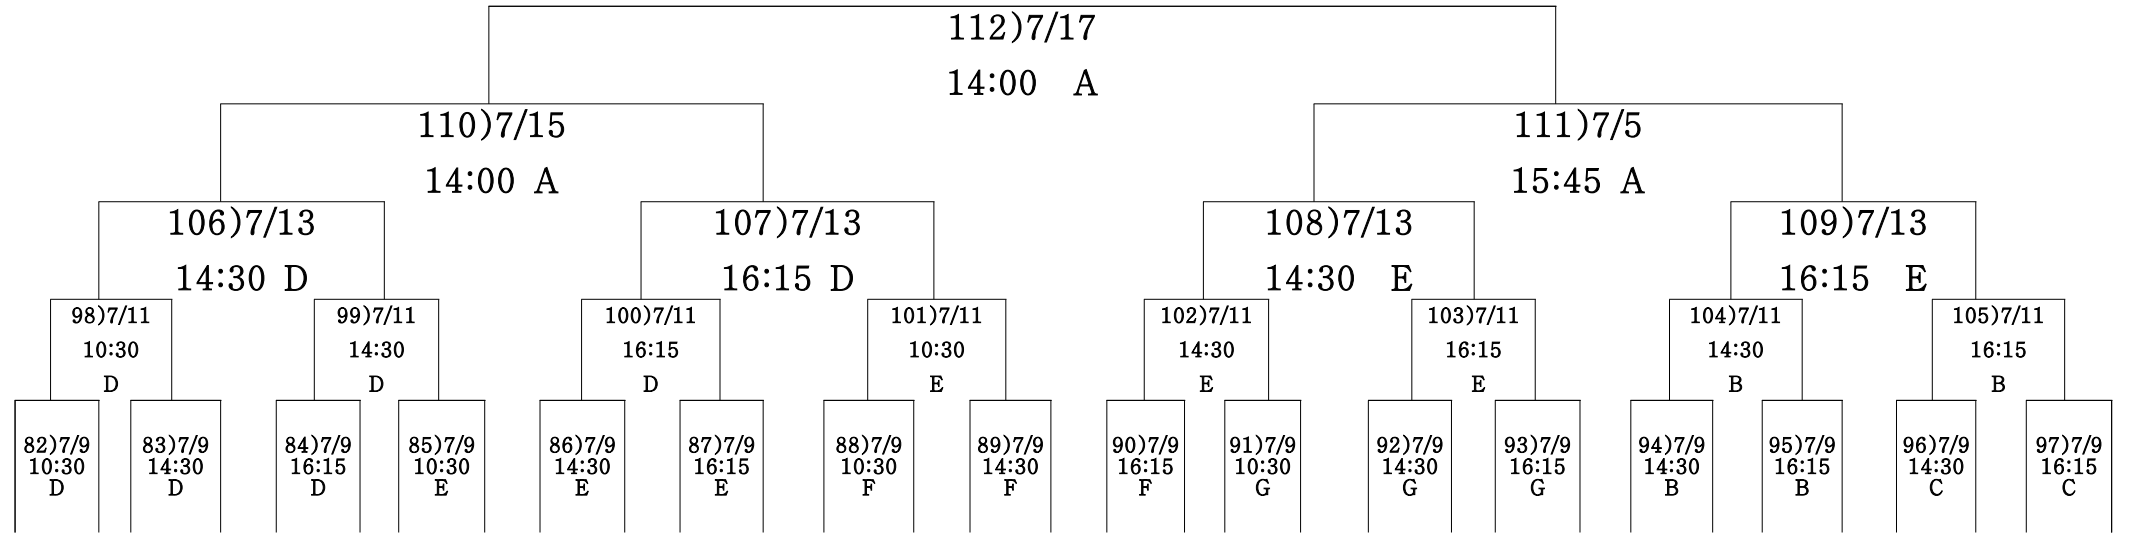

KBS N 제14회 1,2학년대학축구연맹전 대진표

- 기 간 : 2018. 7. 2 - 7. 17 (16일간)
- 장 소 : 영광군 : A-영광종합운동장(천), B-종합보조구장(인) C-축구전용구장(인),
D-영이구장(인), E-광이구장 (인), F-홍농한마음1구장(인),
G-홍농한마음2구장(인).
- 사용구 : 험멜축구공 (BLADE TOP)

- 예선리그 (승3,무1,패0)승점, 득실차, 승자승, 추첨순(다득점없음).
- 준결승 및 결승전에서는 무승부시 전,후반 15분씩 30분1회 연장 후 승부차기.
- 경우에 따라 장소 및 경기 일정이 변경될 수 있음.
- 토너먼트추첨 일시 및 장소 : 2018. 7. 7. (시간 및 장소는 추후통보)
- 토너먼트추첨방식
 각 조1위 추첨 ▶1조에서8조1위 : 1번~8번추첨 ▶9조에서16조1위 : 9번~16번추첨
 각 조2위 추첨 ▶1조에서8조2위 : I ~ P추첨 ▶9조에서16조2위 : A ~ H추첨