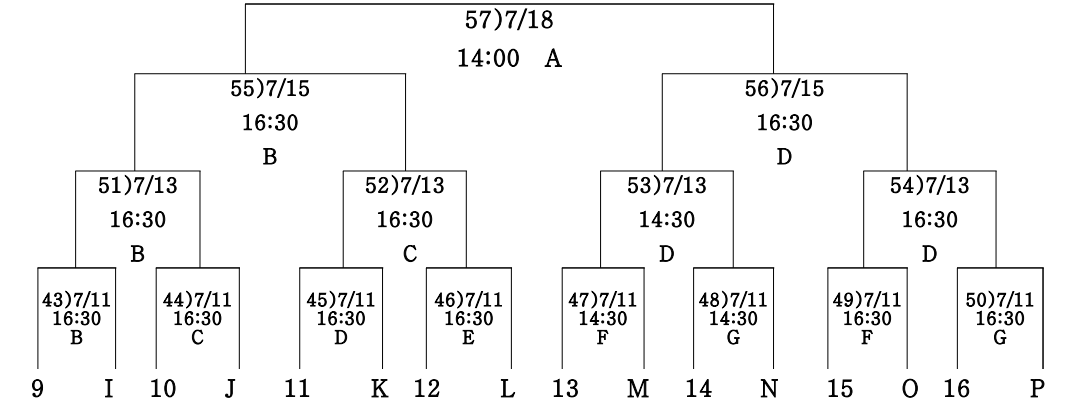

태백산기 제17회 1,2학년대학축구연맹전

공식	1) 7/4 10:30 B	2) 7/4 14:30 B	3) 7/4 16:30 B	4) 7/4 10:30 C	5) 7/4 14:30 C	6) 7/4 16:30 C	7) 7/4 14:30 F	8) 7/4 16:30 F	7) 7/5 14:30 F	1) 7/5 10:30 B	2) 7/5 14:30 B	3) 7/5 16:30 B	4) 7/5 10:30 C	5) 7/5 14:30 C	6) 7/5 16:30 C	8) 7/5 16:30 F
1-2	고려1-2김천	전주기전1-2한라	우석1-2중앙	상지1-2김해	배재1-2아주	여주1-2한남	청주1-2인제	안동과학1-2호남	용인1-2제주국제	건국1-2원광	칼빈1-2중원	전주1-2조선	단국1-2군장	신성1-2국제사이버	홍익1-2가톨릭관동	경기1-2광주
3-4		10) 7/4 14:30 D	11) 7/4 16:30 D	9) 7/4 10:30 D	13) 7/4 16:30 E	12) 7/4 14:30 E			9) 7/5 10:30 D	10) 7/5 14:30 D	11) 7/5 16:30 D	12) 7/5 10:30 E	13) 7/5 14:30 E	14) 7/5 16:30 E		
1-4		강서3-4세경	강동3-4위덕	순복음3-4승실	동아3-4세한	대구3-4영남			동의과학3-4대신	조선이공3-4한일장신	전남과학3-4동양	송호3-4동강	문경3-4동신	대구예술3-4경일		
2-3	14) 7/6 10:30 B	15) 7/6 14:30 B	16) 7/6 16:30 B	17) 7/6 10:30 C	18) 7/6 14:30 C	19) 7/6 16:30 C	20) 7/6 14:30 F	21) 7/6 16:30 F	21) 7/7 14:30 F	15) 7/7 10:30 B	16) 7/7 14:30 B	17) 7/7 16:30 B	18) 7/7 10:30 C	19) 7/7 14:30 C	20) 7/7 16:30 C	22) 7/7 16:30 F
1-3	고려1-3대경	전주기전1-4세경	우석1-4위덕	상지1-4승실	배재1-3장안	여주1-4세한	청주1-4영남	안동과학1-3동원	용인1-3선문	건국1-4대신	칼빈1-4한일장신	전주1-4동양	단국1-4동강	신성1-4동신	홍익1-4경일	경기1-3호원
2-4		23) 7/6 14:30 D	24) 7/6 16:30 D	22) 7/6 10:30 D	26) 7/6 16:30 E	25) 7/6 14:30 E				23) 7/7 10:30 D	24) 7/7 14:30 D	25) 7/7 16:30 D	26) 7/7 10:30 E	27) 7/7 14:30 E	28) 7/7 16:30 E	
공식		한라2-3강서	중앙2-3강동	김해2-3순복음	한남2-3동아	인제2-3대구				원광2-3동의과학	중원2-3조선이공	조선2-3전남과학	군장2-3송호	국제사이버2-3문경	가톨릭관동2-3대구예술	
1-2	27) 7/8 10:30 B	28) 7/8 14:30 B	29) 7/8 16:30 B	30) 7/8 10:30 C	31) 7/8 14:30 C	32) 7/8 16:30 C	33) 7/8 14:30 F	34) 7/8 16:30 F	35) 7/9 14:30 F	29) 7/9 10:30 B	30) 7/9 14:30 B	31) 7/9 16:30 B	32) 7/9 10:30 C	33) 7/9 14:30 C	34) 7/9 16:30 C	36) 7/9 16:30 F
1-3	김천2-3대경	전주기전1-3강서	우석1-3강동	상지1-3순복음	아주2-3장안	여주1-3동아	청주1-3대구	호남2-3동원	제주국제2-3선문	건국1-3동의과학	칼빈1-3조선이공	전주1-3전남과학	단국1-3송호	신성1-3문경	홍익1-3대구예술	광주2-3호원
2-3		36) 7/8 14:30 D	37) 7/8 16:30 D	35) 7/8 10:30 D	39) 7/8 16:30 E	38) 7/8 14:30 E				37) 7/9 10:30 D	38) 7/9 14:30 D	39) 7/9 16:30 D	40) 7/9 10:30 E	41) 7/9 14:30 E	42) 7/9 16:30 E	
		한라2-4세경	중앙2-4위덕	김해2-4승실	한남2-4세한	인제2-4영남				원광2-4대신	중원2-4한일장신	조선2-4동양	군장2-4동강	국제사이버2-4동신	가톨릭관동2-4경일	
	1조	2조	3조	4조	5조	6조	7조	8조	9조	10조	11조	12조	13조	14조	15조	16조
	1. 고려대학교 2. 김천대학교 3. 대경대학교	1.전주기전대학 2. 한라대학교 3. 강서대학교 4. 세경대학교	1. 우석대학교 2. 중앙대학교 3. 강동대학교 4. 위덕대학교	1. 상지대학교 2. 김해대학교 3. 순복음총회신학교 4. 승실대학교	1. 배재대학교 2. 아주대학교 3. 장안대학교	1. 여주대학교 2. 한남대학교 3. 동아대학교 4. 세한대학교	1. 청주대학교 2. 인제대학교 3. 대구대학교 4. 영남대학교	1.안동과학대학교 2. 호남대학교 3. 동원대학교	1. 용인대학교 2. 제주국제대학교 3. 선문대학교	1. 건국대학교 2. 원광대학교 3. 동의과학대학교 4. 대신대학교	1. 칼빈대학교 2. 중원대학교 3. 조선이공대학교 4. 한일장신대학교	1. 전주대학교 2. 조선대학교 3. 전남과학대학교 4. 동양대학교	1. 단국대학교 2. 군장대학교 3. 송호대학교 4. 동강대학교	1. 신성대학교 2. 국제사이버대학교 3. 문경대학교 4. 동신대학교	1. 홍익대학교 2. 가톨릭관동대학교 3. 대구예술대학교 4. 경일대학교	1. 경기대학교 2. 광주대학교 3. 호원대학교