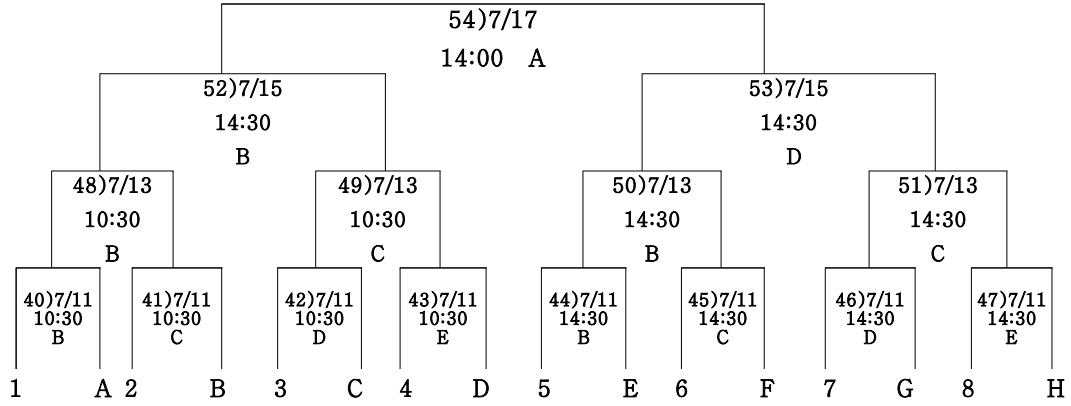

고원관광 휴양 레저스포츠도시 태백 제17회 1,2학년대학축구연맹전 대진표

■ 기 간 : 2022. 7. 4 - 7. 18 (15일간)

■ 장 소 : 태백시 : A-태백종합운동장(천) B-고원1구장(인) C-고원2구장(인)
D-고원3구장(인) E-강원관광대구장(인) F-스포츠파크구장(인)
G-365구장(인) (예비구장H-고원4구장(천))

■ 사용구 : 험멜축구공 (BLADE PLUS)

■ 예선리그 (승3,무1,패0) 승점, 승자승, 득실차, 페어플레이, 추첨순(다득점 없음).

■ 결승전에서는 무승부 시 전, 후반 15분씩 30분1회 연장 후 승부차기.

■ 경우에 따라 장소 및 경기 일정이 변경될 수 있음.

■ 토너먼트추첨 일시 및 장소 : 2022. 7. 8~9.(시간 및 장소는 추후통보)

■ 토너먼트추첨방식

각 조1위 추첨 ▶1조에서 4조1위 : 1번~4번추첨 ▶5조에서 8조1위 : 5번~8번추첨
▶9조에서 12조1위 : 9번~12번추첨 ▶13조에서 16조1위 : 13번~16번추첨
각 조2위 추첨 ▶1조에서 4조2위 : E ~ H추첨 ▶5조에서 8조2위 : A ~ D추첨
▶9조에서 12조2위 : M ~ P 추첨 ▶13조에서 16조2위 : I ~ L추첨

백두대간기 제17회 1,2학년대학축구연맹전