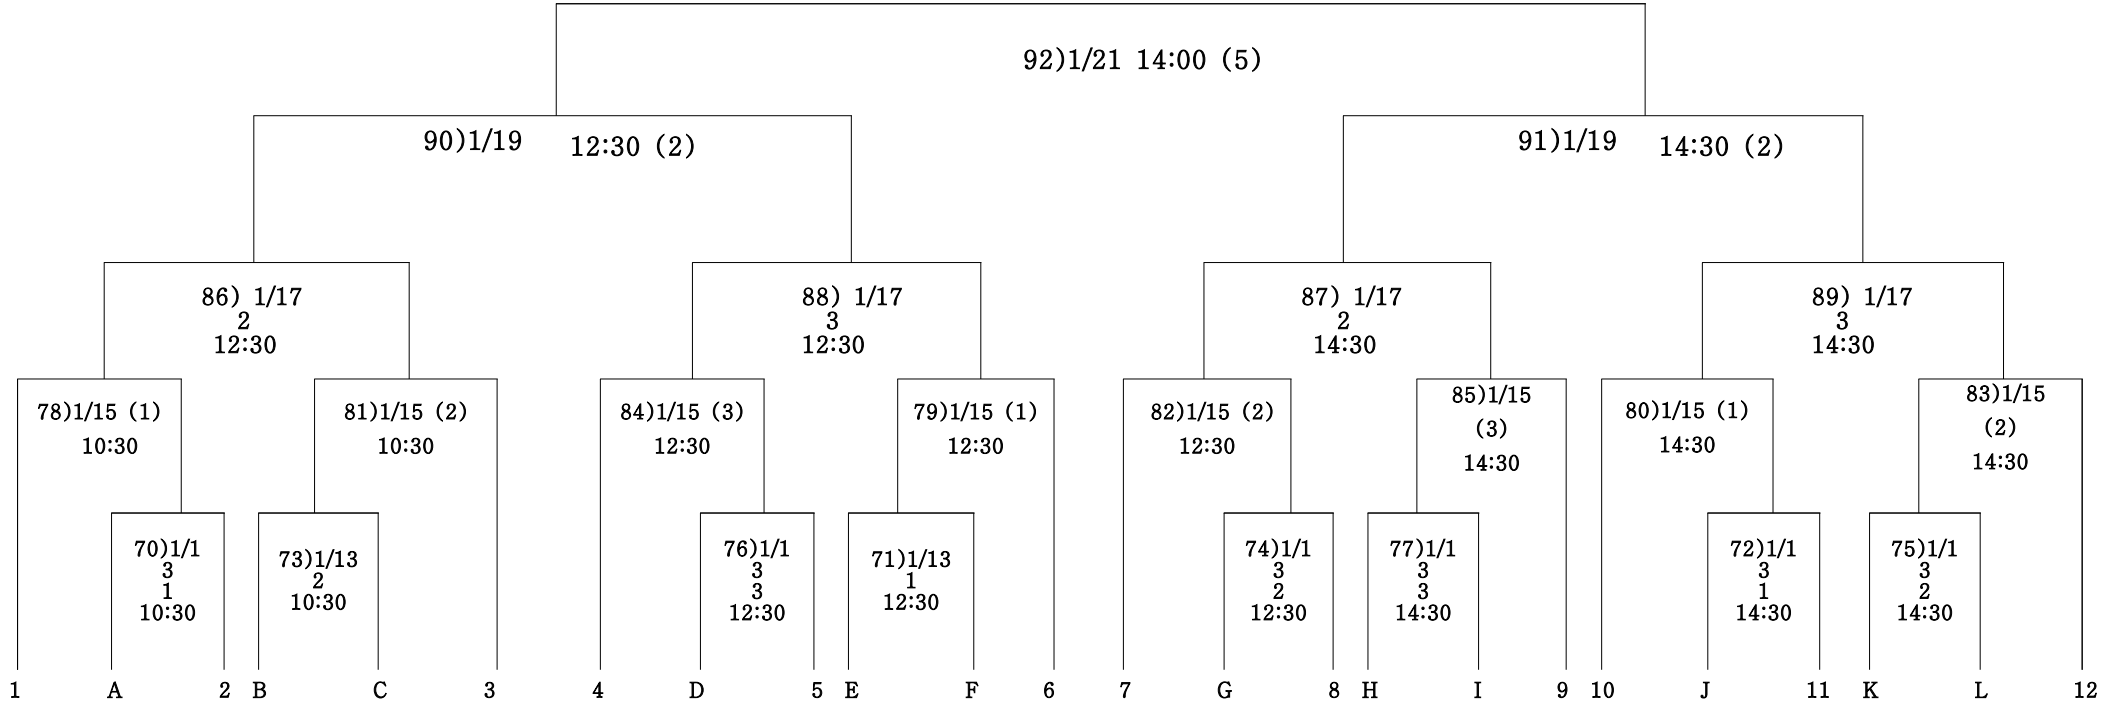

# 바다의땅 통영 제18회 1,2학년대학축구대회 대진표

□기 간 : 2022. 1. 6 -1. 21(16일간)  
 □장 소 : 통영시 : 1-산양스포츠파크A(인) 2-산양스포츠파크B(인)  
           3-산양스포츠파크C(인) 4-평립A구장(인) 5-통영공설운동장(천)  
 □사용구 : 협델축구공(BLADETOP)

□예선리그(승3, 무1, 패0) 승점, 승자승, 득실차, 페어플레이, 추첨순 (다득점 없음).  
 □결승전에서는 무승부 시 전 후반15분씩30분 1회 연장 후 승부차기.  
 □경우에 따라 장소(우천시 포함) 및 경기일정이 변경될 수 있음.  
 □토너먼트 추첨 일시 및 장소 : 2022. 1. 11(시간 및 장소는 추후통보)  
 □토너먼트 추첨 방식  
 각 조1위 추첨 ▶1조에서 5조 1위는 : 1.3.4.5.6번 추첨. ▶6조 1위는 : 2번.  
 각 조1위 추첨 ▶7조에서 12조 1위는 : 7 ~ 12번 추첨.  
 각 조2위 추첨 ▶1조에서 6조 2위 : G ~ L 추첨 ▶7조에서 12조 2위 : A ~ F 추첨