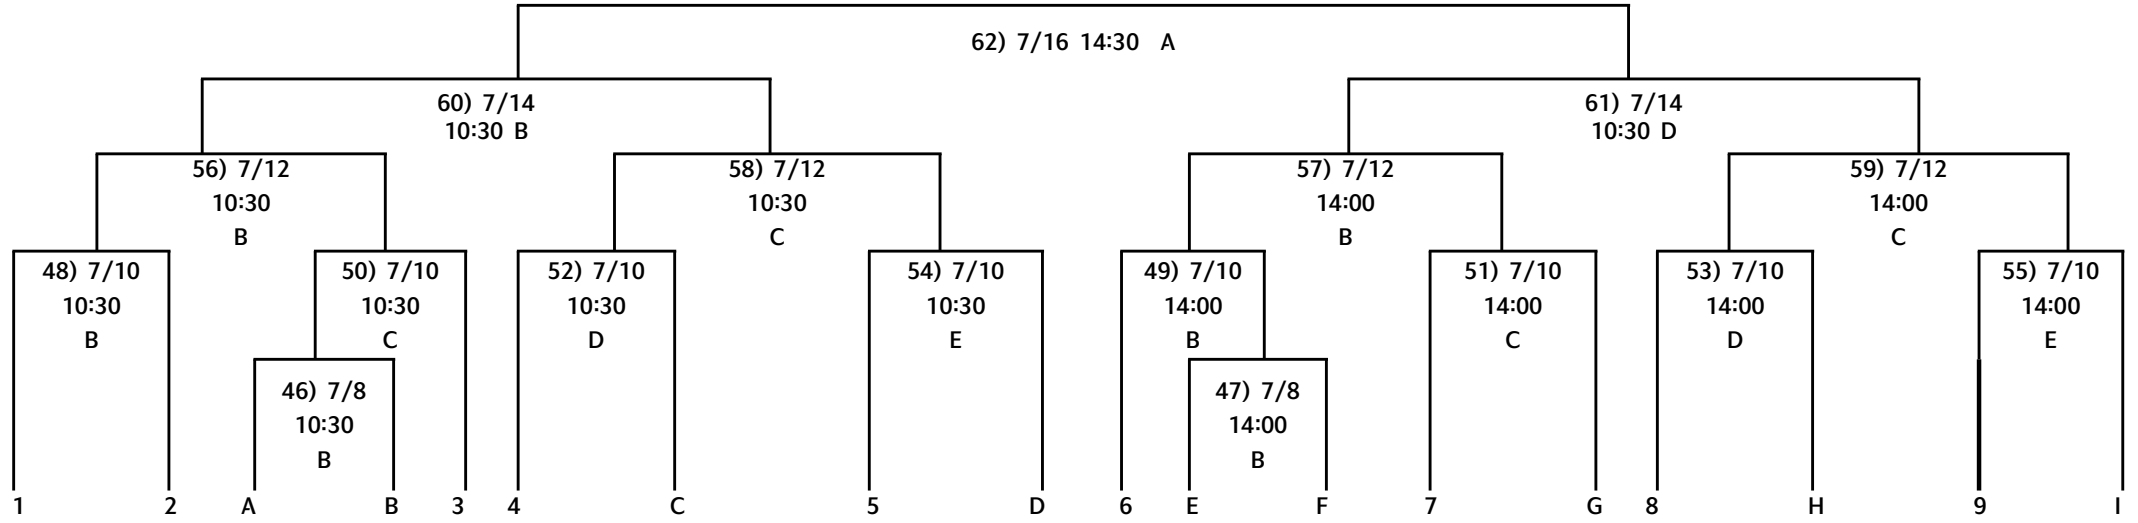

고원관광 휴양 레저스포츠도시 태백 제18회 1,2학년대학축구연맹전 대진표

■ 기간 : 2023. 7. 2. - 7. 16. (15일간) ■ 장 소 : 태백시 A-태백종합운동장(천), B-고원1구장(인), C-고원2구장(인), D-고원3구장(인), E-강원관광대구장(인), F-스포츠파크구장(인), G-365구장(인), 예비구장H-고원4구장(천) ■ 사용구 : 험멜축구공(BLADE PLUS)	■ 예선리그(승3,무1,패0) 승점. 승자승. 득실차. 페어플레이, 추첨순. (다득점 없음) ■ 준결승까지는 무승부 시 연장전 없이 승부차기. 결승에서 무승부 시 연장전 진행 후 승부차기 ■ 경우에 따라 장소(우천시포함) 및 경기 일정이 변경될 수 있음. ■ 토너먼트추첨 일시 및 장소 : 2023.7.6 (시간 및 장소는 추후통보) ■ 토너먼트 추첨방식▶ *각조1위추첨▶ 1조~5조 1위 : 1~5번 추첨 ▶ 6조~9조 1위 : 6~9번 추첨 *각조2위추첨▶ 1조~5조 2위 : E ~ I 추첨 ▶ 6조~9조 2위 : A ~ D 추첨

백두대간기 제18회 1,2학년대학축구연맹전

공 식	1) 7/2 10:30 B	2) 7/2 14:00 B	3) 7/2 16:00 B	4) 7/2 10:30 C	5) 7/2 14:00 C	6) 7/2 16:00 C	7) 7/2 10:30 D	8) 7/2 14:00 D	9) 7/2 16:00 D
1-2	한남1-2송호	단국1-2상지	여주1-2우석	대구예술1-2한일장신	장안1-2강서	안동과학1-2한라	건국1-2전주기전	아주1-2대구	호남1-2중앙
3-4		11) 7/2 14:00 E	12) 7/2 16:00 E	10) 7/2 10:30 E		15) 7/2 16:00 F	13) 7/2 10:30 F	14) 7/2 14:00 F	
1-4		제주국제3-4동강	명지3-4원광	조선이공3-4군장		강동3-4전남과학	배재3-4남부	구미3-4예원	
2-3	16) 7/4 10:30 B	17) 7/4 14:00 B	18) 7/4 16:00 B	19) 7/4 10:30 C	20) 7/4 14:00 C	21) 7/4 16:00 C	22) 7/4 10:30 D	23) 7/4 14:00 D	24) 7/4 16:00 D
1-3	한남1-3동원	단국1-4동강	여주1-4원광	대구예술1-4군장	장안1-3골프	안동과학1-4전남과학	건국1-4남부	아주1-4예원	호남1-3동의
2-4		26) 7/4 14:00 E	27) 7/4 16:00 E	25) 7/4 10:30 E		30) 7/4 16:00 F	28) 7/4 10:30 F	29) 7/4 14:00 F	
공 식		상지2-3제주국제	우석2-3명지	한일장신2-3조선이공		한라2-3강동	전주기전2-3배재	대구2-3구미	
1-2	31) 7/6 10:30 B	32) 7/6 14:00 B	33) 7/6 16:00 B	34) 7/6 10:30 C	35) 7/6 14:00 C	36) 7/6 16:00 C	37) 7/6 10:30 D	38) 7/6 14:00 D	39) 7/6 16:00 D
1-3	송호2-3동원	단국1-3제주국제	여주1-3명지	대구예술1-3조선이공	강서2-3골프	안동과학1-3강동	건국1-3배재	아주1-3구미	중앙2-3동의
2-3		41) 7/6 14:00 E	42) 7/6 16:00 E	40) 7/6 10:30 E		45) 7/6 16:00 F	43) 7/6 10:30 F	44) 7/6 14:00 F	
		상지2-4동강	우석2-4원광	한일장신2-4군장		한라2-4전남과학	전주기전2-4남부	대구2-4예원	
조	1조	2조	3조	4조	5조	6조	7조	8조	9조
번호	1. 한남대학교 2. 송호대학교 3. 동원대학교	1. 단국대학교 2. 상지대학교 3. 제주국제대 4. 동강대학교	1. 여주대학교 2. 우석대학교 3. 명지대학교 4. 원광대학교	1. 대구예술대 2. 한일장신대 3. 조선이공대 4. 군장대학교	1. 장안대학교 2. 강서대학교 3. 한국골프대	1. 안동과학대 2. 한라대학교 3. 강동대학교 4. 전남과학대	1. 건국대학교 2. 전주기전대 3. 배재대학교 4. 남부대학교	1. 아주대학교 2. 대구대학교 3. 구미대학교 4. 예원예술대	1. 호남대학교 2. 중앙대학교 3. 동의대학교