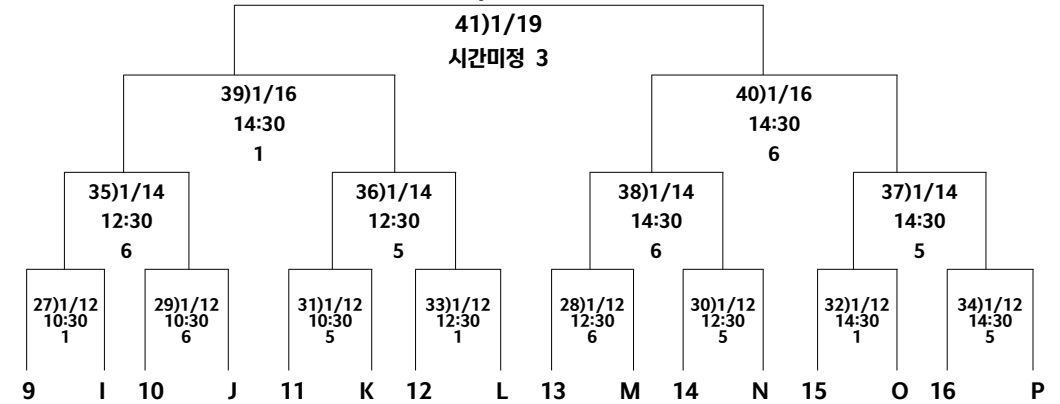

통영기 제19회1,2학년대학축구대회

공식	1)1/5 10:30 1	2)1/5 12:30 1	3)1/5 14:30 1	4)1/5 10:30 6	5)1/5 12:30 6	6)1/5 14:30 6	7)1/5 10:30 5	9)1/5 12:30 5	1)1/6 10:30 1	2)1/6 12:30 1	3)1/6 14:30 1	4)1/6 10:30 6	5)1/6 12:30 6	6)1/6 14:30 6	7)1/6 10:30 5	9)1/6 12:30 5
1-2	상지1-2칼빈	대신1-2명지	단국1-2한남	아주1-2호남	경기1-2가야	안동1-2우석	김천1-2순복	건국1-2인제	전주1-2기전	호원1-2원광	용인1-2위덕	청주1-2문경	홍익1-2중원	영남1-2광주	제주1-2경일	김해1-2한일
3-4						8)1/5 14:30 5								8)1/6 14:30 5		
1-4						대경3-4선문								관동3-4부산		
2-3	10)1/7 10:30 1	11)1/7 12:30 1	12)1/7 14:30 1	13)1/7 10:30 6	14)1/7 12:30 6	15)1/7 14:30 6	16)1/7 10:30 5	18)1/7 12:30 5	10)1/8 10:30 1	11)1/8 12:30 1	12)1/8 14:30 1	13)1/8 10:30 6	14)1/8 12:30 6	15)1/8 14:30 6	16)1/8 10:30 5	18)1/8 12:30 5
1-3	상지1-3대구	대신1-3목포	단국1-3동의	아주1-3초당	경기1-3제주	안동1-4선문	김천1-3송호	건국1-3배재	전주1-3골프	호원1-3대구	용인1-3인천	청주1-3구미	홍익1-2중원	영남1-4부산	제주1-3수성	김해1-3동아
2-4						17)1/7 14:30 5								17)1/8 14:30 5		
공식						우석2-3대경								광주2-3관동		
1-2	19)1/9 10:30 1	20)1/9 12:30 1	21)1/9 14:30 1	22)1/9 10:30 6	23)1/9 12:30 6	24)1/9 14:30 6	25)1/9 10:30 5	27)1/9 12:30 5	19)1/10 10:30 1	20)1/10 12:30 1	21)1/10 14:30 1	22)1/10 10:30 6		23)1/10 14:30 6	24)1/10 10:30 5	26)1/10 12:30 5
1-3	칼빈2-3대구	명지2-3목포	한남2-3동의	호남2-3초당	가야2-3제주	안동1-3대경	순복2-3송호	인제2-3배재	기전2-3골프	원광2-3대구	위덕2-3인천	문경2-3구미		영남1-3관동	경일2-3수성	한일2-3동아
2-3						26)1/9 14:30 5								25)1/10 14:30 5		
						우석2-4선문								광주2-4부산		
조	1조	2조	3조	4조	5조	6조	7조	8조	9조	10조	11조	12조	13조	14조	15조	16조
번호	1.상지대학교 2.칼빈대학교 3.대구예술대	1.대신대학교 2.명지대학교 3.목포과학대	1.단국대학교 2.한남대학교 3.동의대학교	1.아주대학교 2.호남대학교 3.초당대학교	1.경기대학교 2.가야대학교 3.제주한라대	1.안동과학대 2.우석대학교 3.대경대학교 4.선문대학교	1.김천대학교 2.순복음총회 3.송호대학교	1.건국대학교 2.인제대학교 3.배재대학교	1.전주대학교 2.전주기전대 3.한국골프대	1.호원대학교 2.원광대학교 3.대구대학교	1.용인대학교 2.위덕대학교 3.인천대학교	1.청주대학교 2.문경대학교 3.구미대학교	1.홍익대학교 2.중원대학교	1.영남대학교 2.광주대학교 3.가톨릭관동 4.부산외대	1.제주국제대 2.경일대학교 3.수성대학교	1.김해대학교 2.한일장신대 3.동아대학교