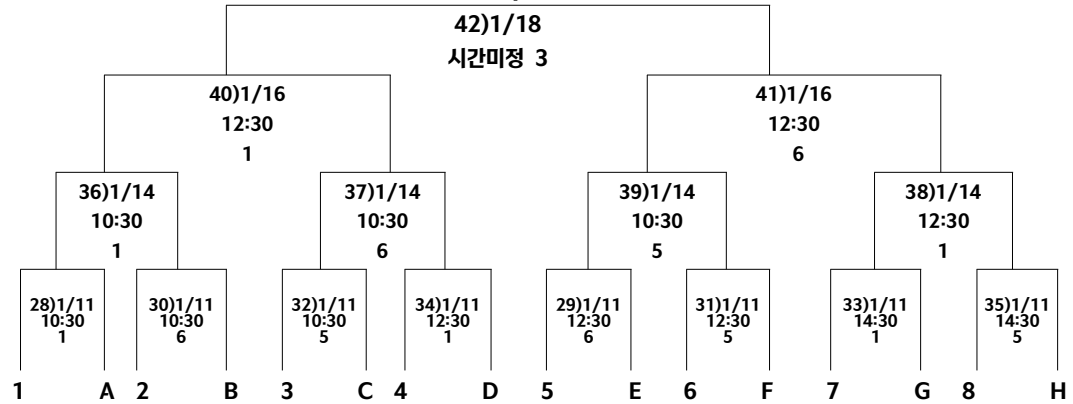

약속의 땅 통영 제19회 1,2학년대학축구대회 대진표

■ 기 간 : 2023. 1. 5 - 1. 19(15일간)

■ 장 소 : 통영시 : 1-산양스포츠파크1(인) 5-산양스포츠파크5(인) 6-산양스포츠파크6(인)
3-산양스포츠파크3(천)

■ 사용구 : HUMMEL BLADE PLUS

■ 예선리그 (승3,무1,패0) 승점, 승자승, 득실차, 페어플레이, 추첨순(다득점 없음).

■ 결승전에서는 무승부 시 전, 후반 15분씩 30분1회 연장 후 승부차기.

■ 경우에 따라 장소 및 경기 일정이 변경될 수 있음.

■ 토너먼트추첨 일시 및 장소 : 2023.1.10(시간 및 장소는 추후통보)

■ 토너먼트추첨방식

각 조1위 추첨 ▶1조에서 4조1위 : 1번~4번추첨 ▶5조에서 8조1위 : 5번~8번추첨
▶9조에서 12조1위 : 9번~12번추첨 ▶13조에서 16조1위 : 13번~16번추첨
각 조2위 추첨 ▶1조에서 4조2위 : E ~ H추첨 ▶5조에서 8조2위 : A ~ D추첨
▶9조에서 12조2위 : M ~ P 추첨 ▶13조에서 16조2위 : I ~ L추첨

한산대첩기 제19회1,2학년대학축구대회