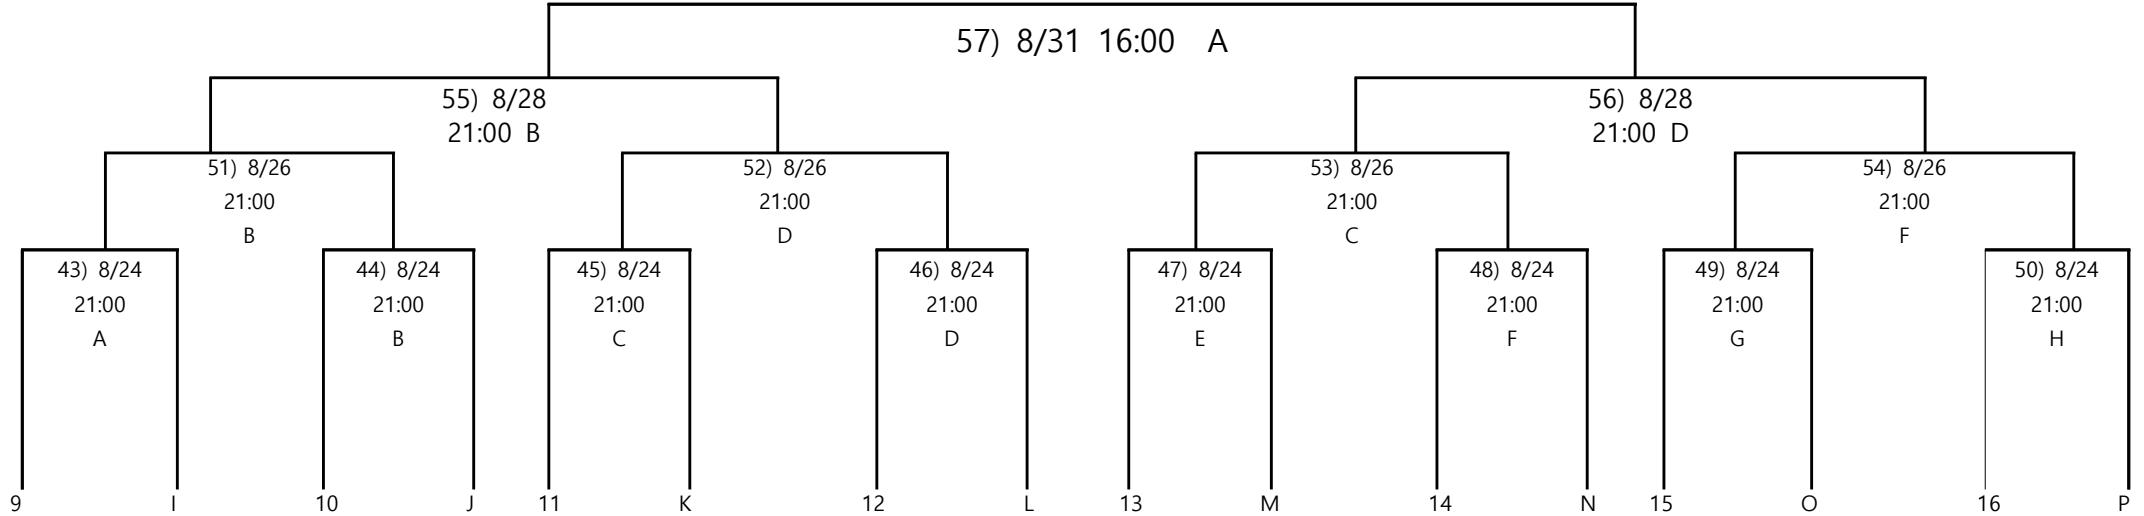

수려한 합천 제20회 1,2학년대학축구연맹전 대진표

■	기간 :	2025. 8. 18. - 8. 31. (14일간)	■	예선리그(승3,무1,패0)승점-승자승(해당팀간)-타이브레이크-골득실(전체경기)-페어플레이-추첨
■	장 소 :	경남도 합천군 A-합천공설운동장 B-강변 1구장 C-강변 2구장 D-강변 3구장 E-강변 4구장 F-강변 5구장 G-용주 1구장 H-용주 2구장 I-삼가체육공원(우천시)	■	준결승까지는 무승부 시 연장전 없이 승부차기. 결승에서 무승부 시 연장전 진행 후 승부차기
			■	경우에 따라 장소(우천시 및 현지 기온에 따라) 및 경기 일정이 변경될 수 있음.
			■	토너먼트추첨 일시 및 장소 : 2025. 8. 22 (시간 및 장소는 추후 통보)
			■	토너먼트 추첨방식
				*각조1위추첨 ▶ 9조에서 12조 1위 : 9 ~ 12 추첨 ▶ 13조에서 16조 1위 : 13 ~ 16 추첨
■	사용구 :	스타스포츠 더 폴라리스 3000		*각조2위추첨 ▶ 9조에서 12조 2위 : M ~ P 추첨 ▶ 13조에서 16조 2위 : I ~ L 추첨

항가람기 제20회 1,2학년 대학축구연맹전

공 식	1) 8/18 19:00 B	8) 8/18 21:00 B	2) 8/18 19:00 C	9) 8/18 21:00 C	3) 8/18 19:00 D	10) 8/18 21:00 D	4) 8/18 19:00 E	11) 8/18 21:00 E
1-2	칼빈대 1-2 인제대	상지대 1-2 전주대	대구대 1-2 장안대	강서대 1-2 경일대	안동과학대 1-2 동아대	송실대 1-2 배재대	단국대 1-2 세경대	홍익대 1-2 광주대
3-4		12) 8/18 21:00 F	5) 8/18 19:00 F	13) 8/18 21:00 G	6) 8/18 19:00 G	14) 8/18 21:00 H	7) 8/18 19:00 H	
1-4		신성대 3-4 연성대	목포과학대 3-4 동의대	대구과학대 3-4 건국대	구미대 3-4 영남대	청운대 3-4 동원대	우석대 3-4 김천대	
2-3	15) 8/20 19:00 B	22) 8/20 21:00 B	16) 8/20 19:00 C	23) 8/20 21:00 C	17) 8/20 19:00 D	24) 8/20 21:00 D	18) 8/20 19:00 E	25) 8/20 21:00 E
3-1	칼빈대 1-3 경희대	상지대 1-4 연성대	대구대 1-4 동의대	강서대 1-4 건국대	안동과학대 1-4 영남대	송실대 1-4 동원대	단국대 1-4 김천대	홍익대 1-3 가야대
4-2		26) 8/20 21:00 F	19) 8/20 19:00 F	27) 8/20 21:00 G	20) 8/20 19:00 G	28) 8/20 21:00 H	21) 8/20 19:00 H	
공 식		전주대 2-3 신성대	장안대 2-3 목포과학대	경일대 2-3 대구과학대	동아대 2-3 구미대	배재대 2-3 청운대	세경대 2-3 우석대	
1-2	29) 8/22 19:00 B	36) 8/22 21:00 B	30) 8/22 19:00 C	37) 8/22 21:00 C	31) 8/22 19:00 D	38) 8/22 21:00 D	32) 8/22 19:00 E	39) 8/22 21:00 E
3-1	인제대 2-3 경희대	신성대 3-1 상지대	목포과학대 3-1 대구대	대구과학대 3-1 강서대	구미대 3-1 안동과학대	청운대 3-1 송실대	우석대 3-1 단국대	광주대 2-3 가야대
2-3		40) 8/22 21:00 F	33) 8/22 19:00 F	41) 8/22 21:00 G	34) 8/22 19:00 G	42) 8/22 21:00 H	35) 8/22 19:00 H	
		연성대 4-2 전주대	동의대 4-2 장안대	건국대 4-2 경일대	영남대 4-2 동아대	동원대 4-2 배재대	김천대 4-2 세경대	
조	9조	10조	11조	12조	13조	14조	15조	16조
비고	1. 칼빈대학교 2. 인제대학교 3. 경희대학교	1. 상지대학교 2. 전주대학교 3. 신성대학교 4. 연성대학교	1. 대구대학교 2. 장안대학교 3. 목포과학대학교 4. 동의대학교	1. 강서대학교 2. 경일대학교 3. 대구과학대학교 4. 건국대학교	1. 안동과학대학교 2. 동아대학교 3. 구미대학교 4. 영남대학교	1. 송실대학교 2. 배재대학교 3. 청운대학교 4. 동원대학교	1. 단국대학교 2. 세경대학교 3. 우석대학교 4. 김천대학교	1. 홍익대학교 2. 광주대학교 3. 가야대학교