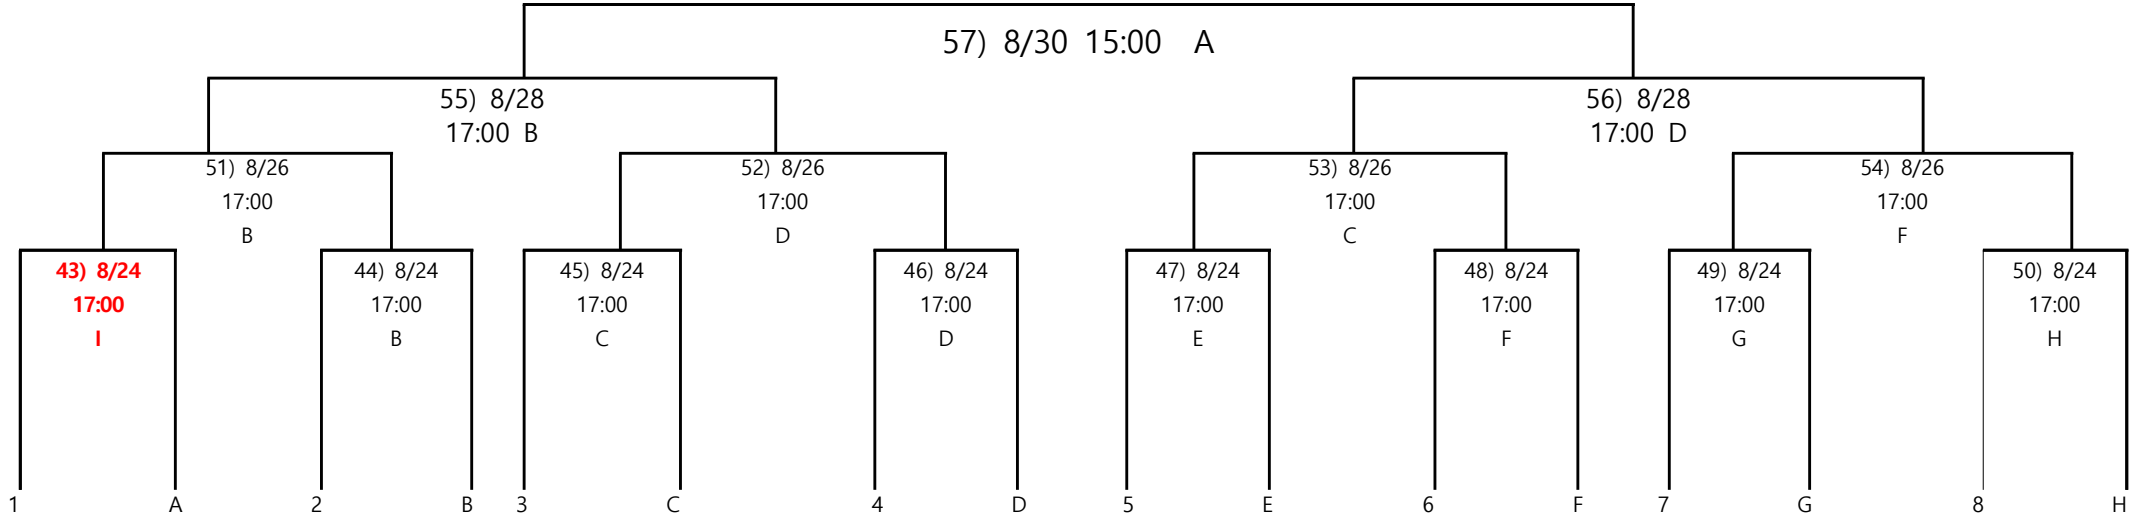

수려한 합천 제20회 1,2학년대학축구연맹전 대진표 (우천시)

■ 기간 :	2025. 8. 17. - 8. 30. (14일간)			■ 예선리그(승3,무1,패0) 승점-승자승(해당팀간)-타이브레이크-골득실(전체경기)-페어플레이-추첨
■ 장소 :	경남 합천군	A-합천공설운동장	B-강변 1구장	■ 준결승까지는 무승부 시 연장전 없이 승부차기. 결승에서 무승부 시 연장전 진행 후 승부차기
		C-강변 2구장	D-강변 3구장	■ 경우에 따라 장소(우천시 및 현지 기온에 따라) 및 경기 일정이 변경될 수 있음.
		E-강변 4구장	F-강변 5구장	■ 토너먼트추첨 일시 및 장소 : 2025. 8. 21 (시간 및 장소는 추후 통보)
		G-용주 1구장	H-용주 2구장	■ 토너먼트 추첨방식▶
		I-삼가체육공원(우천시)		*각조1위추첨 ▶ 1조~4조 1위 : 1 ~ 4 추첨 ▶ 5조~8조 1위 : 5 ~ 8 추첨
■ 사용구 :	스타스포츠 더 플라리스 3000			*각조2위추첨 ▶ 1조~4조 2위 : E ~ H 추첨 ▶ 5조~8조 2위 : A ~ D 추첨

죽죽장군기 제20회 1,2학년 대학축구연맹전

공식	1) 8/17 17:00 B	8) 8/17 19:00 B	2) 8/17 17:00 C	9) 8/17 19:00 C	3) 8/17 17:00 D	10) 8/17 19:00 D	4) 8/17 17:00 E	11) 8/17 19:00 E
1-2	아주대 1-2 김해대	용인대 1-2 한라대	중앙대 1-2 조선대	호원대 1-2 동국대	동명대 1-2 제주한라대	한남대 1-2 대경대	호남대 1-2 전주기전대	선문대 1-2 수원대
3-4		12) 8/17 19:00 F	5) 8/17 17:00 F	13) 8/17 19:00 G	6) 8/17 17:00 G	14) 8/17 19:00 H	7) 8/17 17:00 H	
1-4		순복음총회 3-4 여주대	국제사이버 3-4 중원대	가톨릭관동대 3-4 명지대	초당대 3-4 동양대	제주관광대 3-4 예원예술대	제주국제대 3-4 경기대	
2-3	15) 8/19 17:00 B	22) 8/19 19:00 B	16) 8/19 17:00 C	23) 8/19 19:00 C	17) 8/19 17:00 D	24) 8/19 19:00 D	18) 8/19 17:00 E	25) 8/19 19:00 E
3-1	아주대 1-3 원광대	용인대 1-4 여주대	중앙대 1-4 중원대	호원대 1-4 명지대	동명대 1-4 동양대	한남대 1-4 예원예술대	호남대 1-4 경기대	선문대 1-3 송호대
4-2		26) 8/19 19:00 F	19) 8/19 17:00 F	27) 8/19 19:00 G	20) 8/19 17:00 G	28) 8/19 19:00 H	21) 8/19 17:00 H	
공식		한라대 2-3 순복음총회	조선대 2-3 국제사이버	동국대 2-3 가톨릭관동대	제주한라대 2-3 초당대	대경대 2-3 제주관광대	전주기전대 2-3 제주국제대	
1-2	29) 8/21 17:00 B	36) 8/21 19:00 B	30) 8/21 17:00 C	37) 8/21 19:00 C	31) 8/21 17:00 D	38) 8/21 19:00 D	32) 8/21 17:00 E	39) 8/21 19:00 E
3-1	김해대 2-3 원광대	순복음총회 3-1 용인대	국제사이버 3-1 중앙대	가톨릭관동대 3-1 호원대	초당대 3-1 동명대	제주관광대 3-1 한남대	제주국제대 3-1 호남대	수원대 2-3 송호대
2-3		40) 8/21 19:00 F	33) 8/21 17:00 F	41) 8/21 19:00 G	34) 8/21 17:00 G	42) 8/21 19:00 H	35) 8/21 17:00 H	
		여주대 4-2 한라대	중원대 4-2 조선대	명지대 4-2 동국대	동양대 4-2 제주한라대	예원예술대 4-2 대경대	경기대 4-2 전주기전대	
조	1조	2조	3조	4조	5조	6조	7조	8조
번호	1. 아주대학교 2. 김해대학교 3. 원광대학교	1. 용인대학교 2. 한라대학교 3. 순복음총회 4. 여주대학교	1. 중앙대학교 2. 조선대학교 3. 국제사이버대학교 4. 중원대학교	1. 호원대학교 2. 동국대학교 3. 가톨릭관동대학교 4. 명지대학교	1. 동명대학교 2. 제주한라대학교 3. 초당대학교 4. 동양대학교	1. 한남대학교 2. 대경대학교 3. 제주관광대학교 4. 예원예술대학교	1. 호남대학교 2. 전주기전대학교 3. 제주국제대학교 4. 경기대학교	1. 선문대학교 2. 수원대학교 3. 송호대학교