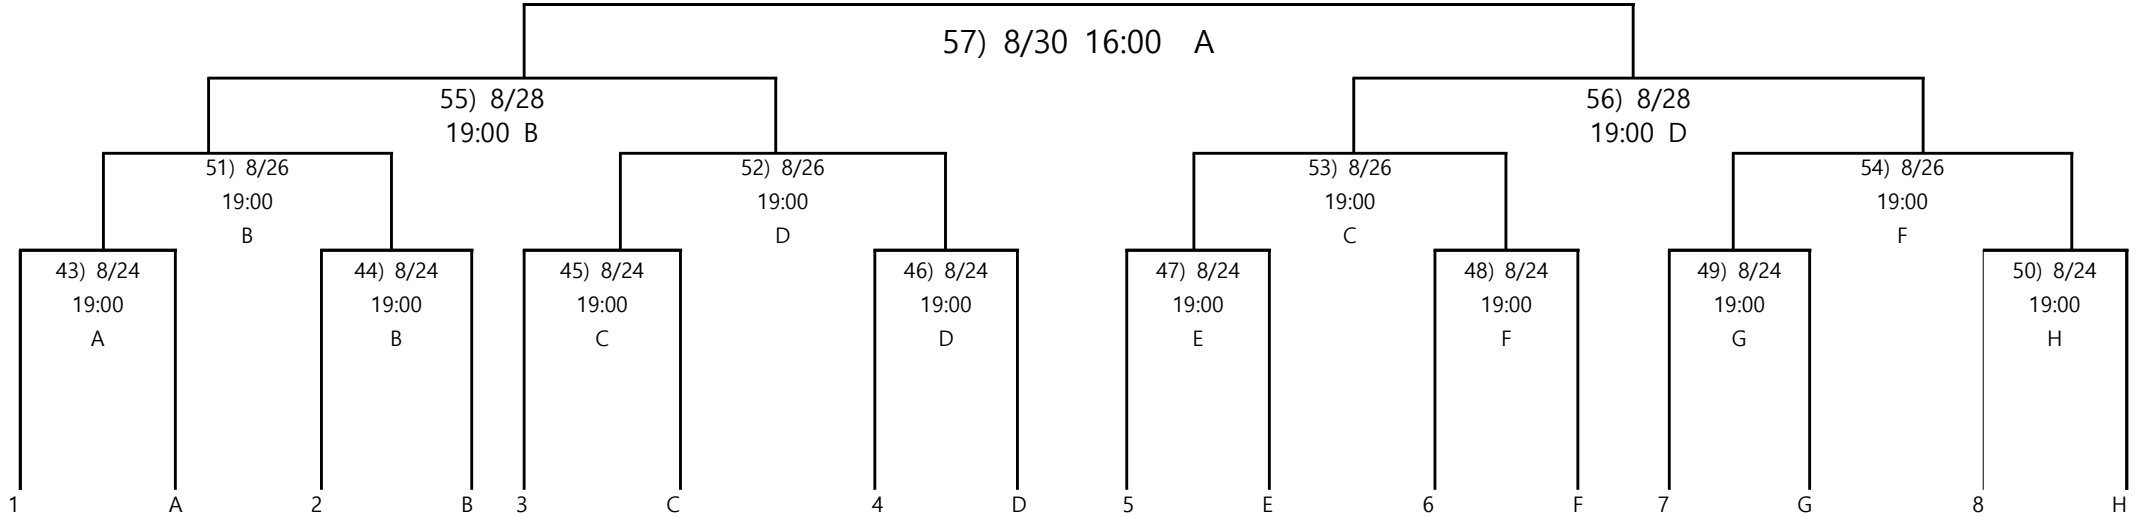

수려한 합천 제20회 1,2학년대학축구연맹전 대진표

■ 기간 :	2025. 8. 17. - 8. 30. (14일간)			■ 예선리그(승3,무1,패0) 승점-승자승(해당팀간)-타이브레이크-골득실(전체경기)-페어플레이-추첨
■ 장소 :	경남 합천군	A-합천공설운동장	B-강변 1구장	■ 준결승까지는 무승부 시 연장전 없이 승부차기. 결승에서 무승부 시 연장전 진행 후 승부차기
		C-강변 2구장	D-강변 3구장	■ 경우에 따라 장소(우천 시 및 현지 기온에 따라) 및 경기 일정이 변경될 수 있음.
		E-강변 4구장	F-강변 5구장	■ 토너먼트추첨 일시 및 장소 : 2025. 8. 21 (시간 및 장소는 추후 통보)
		G-용주 1구장	H-용주 2구장	■ 토너먼트 추첨방식▶
		I-삼가체육공원(우천시)		*각조1위추첨 ▶ 1조~4조 1위 : 1 ~ 4 추첨 ▶ 5조~8조 1위 : 5 ~ 8 추첨
■ 사용구 :	스타스포츠 더 플라리스 3000			*각조2위추첨 ▶ 1조~4조 2위 : E ~ H 추첨 ▶ 5조~8조 2위 : A ~ D 추첨

죽죽장군기 제20회 1,2학년 대학축구연맹전

공 식	1) 8/17 19:00 B	8) 8/17 21:00 B	2) 8/17 19:00 C	9) 8/17 21:00 C	3) 8/17 19:00 D	10) 8/17 21:00 D	4) 8/17 19:00 E	11) 8/17 21:00 E
1-2	아주대 1-2 김해대	용인대 1-2 한라대	중앙대 1-2 조선대	호원대 1-2 동국대	동명대 1-2 제주한라대	한남대 1-2 대경대	호남대 1-2 전주기전대	선문대 1-2 수원대
3-4		12) 8/17 21:00 F	5) 8/17 19:00 F	13) 8/17 21:00 G	6) 8/17 19:00 G	14) 8/17 21:00 H	7) 8/17 19:00 H	
1-4		순복음총회 3-4 여주대	국제사이버 3-4 중원대	가톨릭관동대 3-4 명지대	초당대 3-4 동양대	제주관광대 3-4 예원예술대	제주국제대 3-4 경기대	
2-3	15) 8/19 19:00 B	22) 8/19 21:00 B	16) 8/19 19:00 C	23) 8/19 21:00 C	17) 8/19 19:00 D	24) 8/19 21:00 D	18) 8/19 19:00 E	25) 8/19 21:00 E
3-1	아주대 1-3 원광대	용인대 1-4 여주대	중앙대 1-4 중원대	호원대 1-4 명지대	동명대 1-4 동양대	한남대 1-4 예원예술대	호남대 1-4 경기대	선문대 1-3 송호대
4-2		26) 8/19 21:00 F	19) 8/19 19:00 F	27) 8/19 21:00 G	20) 8/19 19:00 G	28) 8/19 21:00 H	21) 8/19 19:00 H	
공 식		한라대 2-3 순복음총회	조선대 2-3 국제사이버	동국대 2-3 가톨릭관동대	제주한라대 2-3 초당대	대경대 2-3 제주관광대	전주기전대 2-3 제주국제대	
1-2	29) 8/21 19:00 B	36) 8/21 21:00 B	30) 8/21 19:00 C	37) 8/21 21:00 C	31) 8/21 19:00 D	38) 8/21 21:00 D	32) 8/21 19:00 E	39) 8/21 21:00 E
3-1	김해대 2-3 원광대	순복음총회 3-1 용인대	국제사이버 3-1 중앙대	가톨릭관동대 3-1 호원대	초당대 3-1 동명대	제주관광대 3-1 한남대	제주국제대 3-1 호남대	수원대 2-3 송호대
2-3		40) 8/21 21:00 F	33) 8/21 19:00 F	41) 8/21 21:00 G	34) 8/21 19:00 G	42) 8/21 21:00 H	35) 8/21 19:00 H	
		여주대 4-2 한라대	중원대 4-2 조선대	명지대 4-2 동국대	동양대 4-2 제주한라대	예원예술대 4-2 대경대	경기대 4-2 전주기전대	
조	1조	2조	3조	4조	5조	6조	7조	8조
번호	1. 아주대학교 2. 김해대학교 3. 원광대학교	1. 용인대학교 2. 한라대학교 3. 순복음총회 4. 여주대학교	1. 중앙대학교 2. 조선대학교 3. 국제사이버대학교 4. 중원대학교	1. 호원대학교 2. 동국대학교 3. 가톨릭관동대학교 4. 명지대학교	1. 동명대학교 2. 제주한라대학교 3. 초당대학교 4. 동양대학교	1. 한남대학교 2. 대경대학교 3. 제주관광대학교 4. 예원예술대학교	1. 호남대학교 2. 전주기전대학교 3. 제주국제대학교 4. 경기대학교	1. 선문대학교 2. 수원대학교 3. 송호대학교