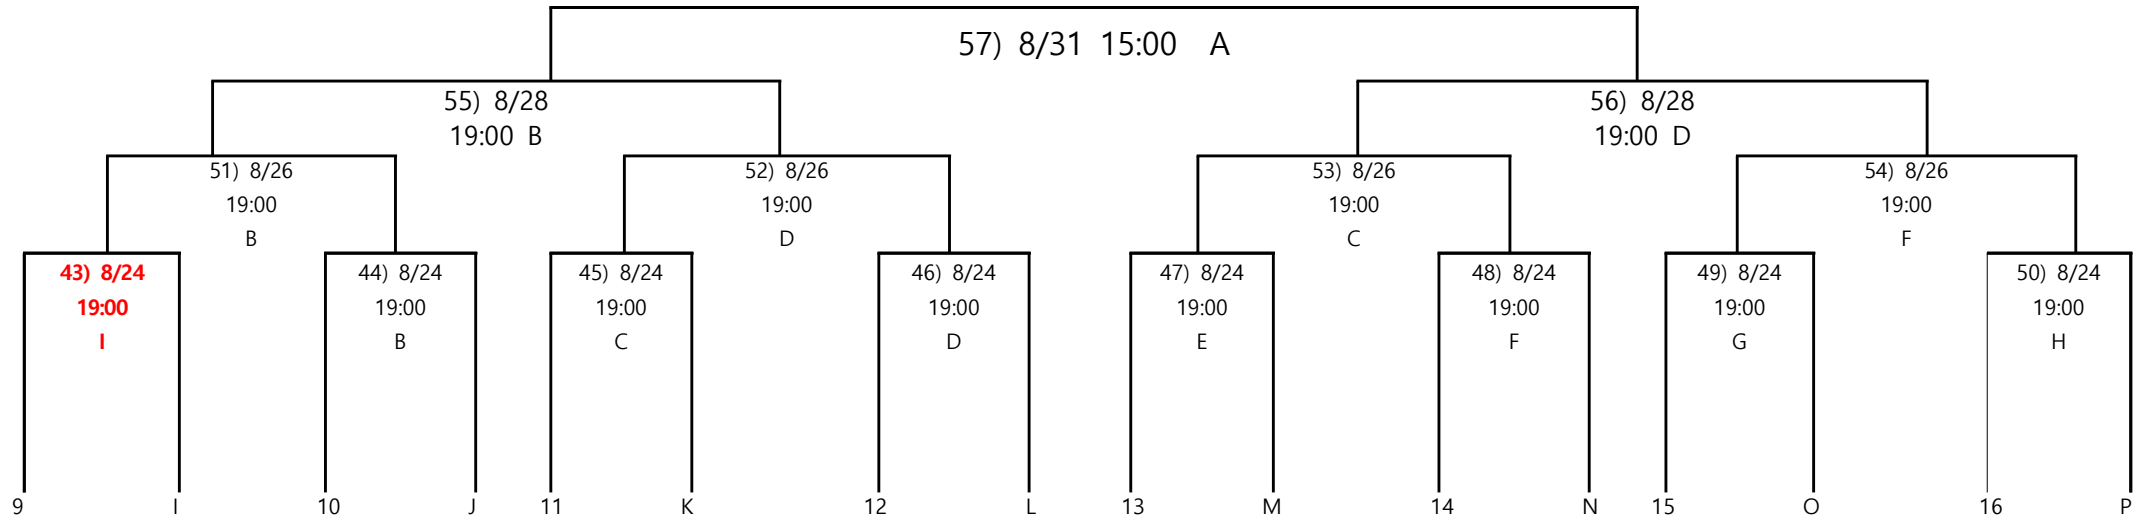

수려한 합천 제20회 1,2학년대학축구연맹전 대진표 (우천시)

기간 :	2024. 8. 18. - 8. 31. (14일간)				예선리그(승3,무1,패0)승점-승자승(해당팀간)-타이브레이크-골득실(전체경기)-페어플레이-추첨			
장소 :	경남도 합천군 A-합천공설운동장		B-강변 1구장		준결승까지는 무승부 시 연장전 없이 승부차기. 결승에서 무승부 시 연장전 진행 후 승부차기			
	C-강변 2구장		D-강변 3구장		경우에 따라 장소(우천시 및 현지 기온에 따라) 및 경기 일정이 변경될 수 있음.			
	E-강변 4구장		F-강변 5구장		토너먼트추첨 일시 및 장소 : 2025. 8. 22 (시간 및 장소는 추후 통보)			
	G-용주 1구장		H-용주 2구장		토너먼트 추첨방식			
	I-삼가체육공원					*각조1위추첨 ▶ 9조에서 12조 1위 : 9 ~ 12 추첨 ▶ 13조에서 16조 1위 : 13 ~ 16 추첨		
사용구 :	스타스포츠 더 폴라리스 3000				*각조2위추첨 ▶ 9조에서 12조 2위 : M ~ P 추첨 ▶ 13조에서 16조 2위 : I ~ L 추첨			

황가람기 제20회 1,2학년 대학축구연맹전

공식	1) 8/18 17:00 B	8) 8/18 19:00 B	2) 8/18 17:00 C	9) 8/18 19:00 C	3) 8/18 17:00 D	10) 8/18 19:00 D	4) 8/18 17:00 E	11) 8/18 19:00 E
1-2	칼빈대 1-2 인제대	상지대 1-2 전주대	대구대 1-2 장안대	강서대 1-2 경일대	안동과학대 1-2 동아대	송실대 1-2 배재대	단국대 1-2 세경대	홍익대 1-2 광주대
3-4		12) 8/18 19:00 F	5) 8/18 17:00 F	13) 8/18 19:00 G	6) 8/18 17:00 G	14) 8/18 19:00 H	7) 8/18 17:00 H	
1-4		신성대 3-4 연성대	목포과학대 3-4 동의대	대구과학대 3-4 건국대	구미대 3-4 영남대	청운대 3-4 동원대	우석대 3-4 김천대	
2-3	15) 8/20 17:00 B	22) 8/20 19:00 B	16) 8/20 17:00 C	23) 8/20 19:00 C	17) 8/20 17:00 D	24) 8/20 19:00 D	18) 8/20 17:00 E	25) 8/20 19:00 E
3-1	칼빈대 1-3 경희대	상지대 1-4 연성대	대구대 1-4 동의대	강서대 1-4 건국대	안동과학대 1-4 영남대	송실대 1-4 동원대	단국대 1-4 김천대	홍익대 1-3 가야대
4-2		26) 8/20 19:00 F	19) 8/20 17:00 F	27) 8/20 19:00 G	20) 8/20 17:00 G	28) 8/20 19:00 H	21) 8/20 17:00 H	
공식		전주대 2-3 신성대	장안대 2-3 목포과학대	경일대 2-3 대구과학대	동아대 2-3 구미대	배재대 2-3 청운대	세경대 2-3 우석대	
1-2	29) 8/22 17:00 B	36) 8/22 19:00 B	30) 8/22 17:00 C	37) 8/22 19:00 C	31) 8/22 17:00 D	38) 8/22 19:00 D	32) 8/22 17:00 E	39) 8/22 19:00 E
3-1	인제대 2-3 경희대	신성대 3-1 상지대	목포과학대 3-1 대구대	대구과학대 3-1 강서대	구미대 3-1 안동과학대	청운대 3-1 송실대	우석대 3-1 단국대	광주대 2-3 가야대
2-3		40) 8/22 19:00 F	33) 8/22 17:00 F	41) 8/22 19:00 G	34) 8/22 17:00 G	42) 8/22 19:00 H	35) 8/22 17:00 H	
		연성대 4-2 전주대	동의대 4-2 장안대	건국대 4-2 경일대	영남대 4-2 동아대	동원대 4-2 배재대	김천대 4-2 세경대	
조	9조	10조	11조	12조	13조	14조	15조	16조
번호	1. 칼빈대학교 2. 인제대학교 3. 경희대학교	1. 상지대학교 2. 전주대학교 3. 신성대학교 4. 연성대학교	1. 대구대학교 2. 장안대학교 3. 목포과학대학교 4. 동의대학교	1. 강서대학교 2. 경일대학교 3. 대구과학대학교 4. 건국대학교	1. 안동과학대학교 2. 동아대학교 3. 구미대학교 4. 영남대학교	1. 송실대학교 2. 배재대학교 3. 청운대학교 4. 동원대학교	1. 단국대학교 2. 세경대학교 3. 우석대학교 4. 김천대학교	1. 홍익대학교 2. 광주대학교 3. 가야대학교