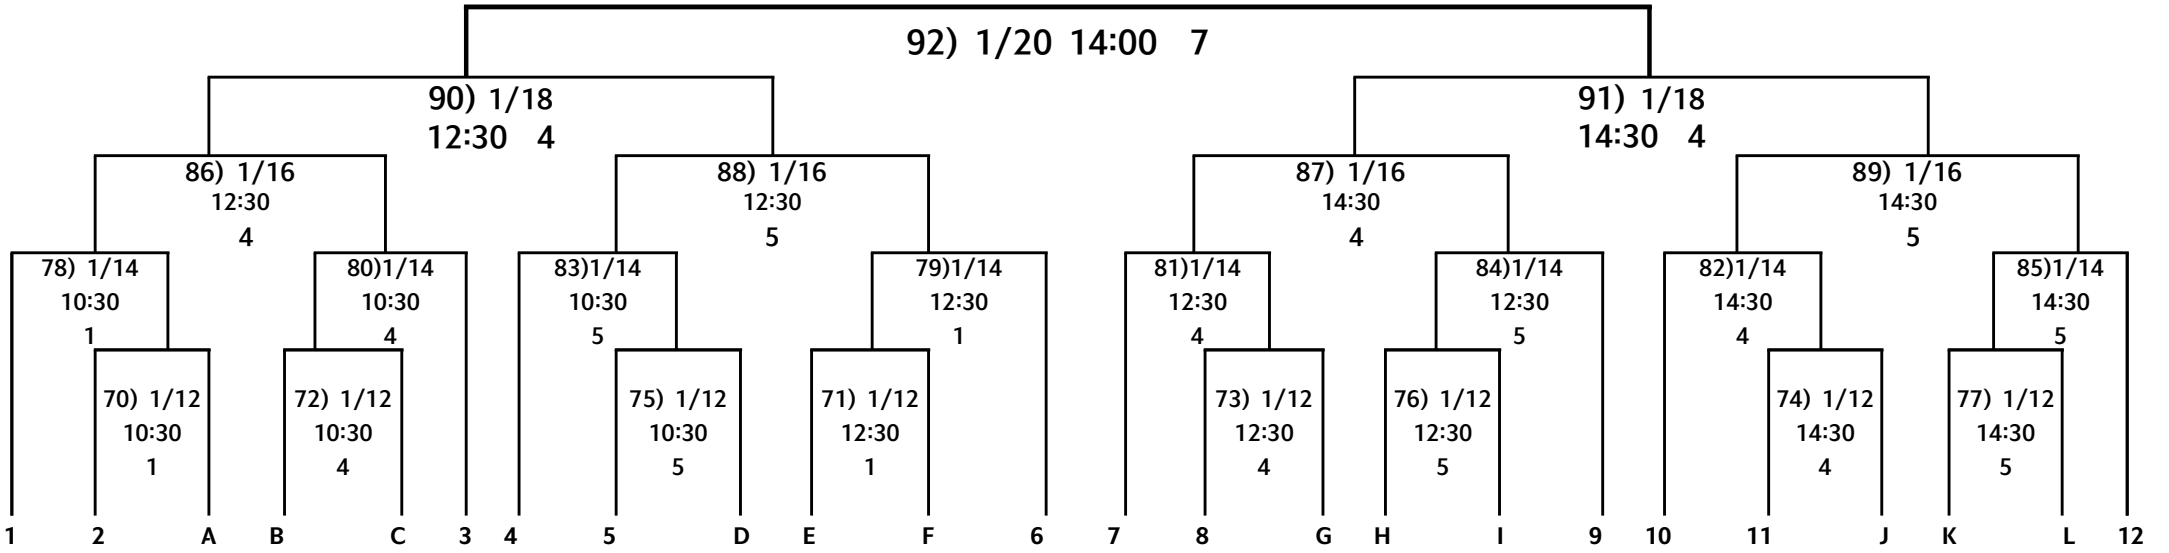

약속의 땅 통영 제20회 1,2학년대학축구대회 대진표

기간 :	2024. 1. 5. - 1. 20.(16일간)	예선리그(승3,무1,패0) 승점. 승자승. 득실차. 페어플레이, 추첨순. (다득점 없음)
장 소 :	통영시 - 1산양스포츠파크1구장(인), 2산양스포츠파크2구장(인) 4산양스포츠파크4(인), 5산양스포츠파크5(인) 7통영공설운동장(천)	준결승까지는 무승부 시 연장전 없이 승부차기. 결승에서 무승부 시 연장전 진행 후 승부차기 경우에 따라 장소(우천시포함) 및 경기 일정이 변경될 수 있음. 토너먼트추첨 일시 및 장소 : 2024.1.10 (시간 및 장소는 추후통보) 토너먼트 추첨방식 *5조1위 5번 배정
사용구 :	험멜축구공(BLADE PLUS)	*각조1위추첨▶1조에서 6조(5조제외)1위 : 1,2,3,4,6추첨▶7조에서12조 1위 : 7 ~ 12추첨 *각조2위추첨▶1조에서 6조 2위 : G ~L추첨 ▶7조에서 12조 2위 : A~F추첨