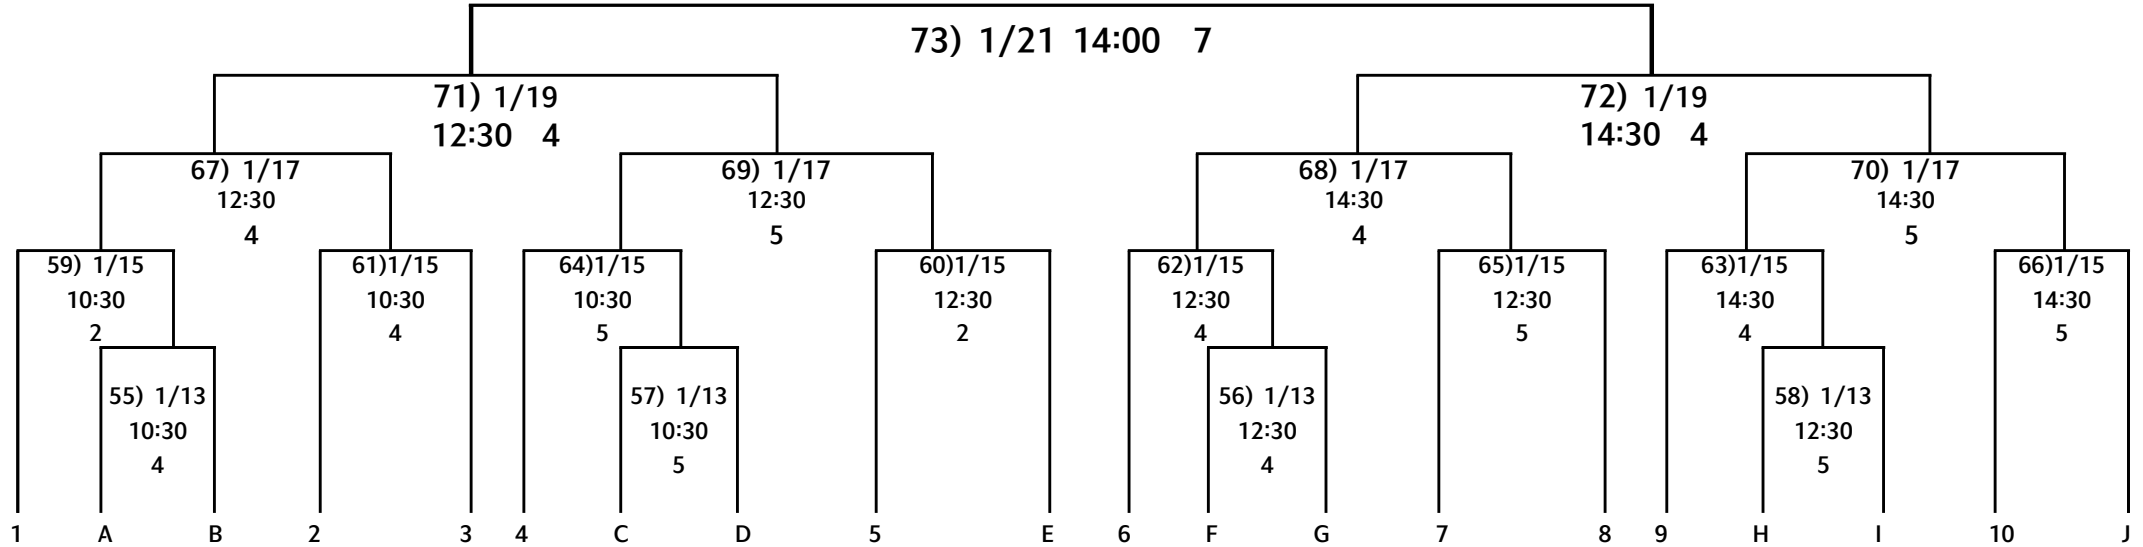

공식	1)1/6 10:30 5 용인1-2한남	2)1/6 12:30 5 인제1-2안동	3)1/6 14:30 5 전주1-2전주기전	4)1/6 12:30 1 칼빈1-2호남	5)1/6 14:30 1 영남1-2선문	11)1/7 14:30 1 경일1-2동의	10)1/7 12:30 1 건국1-2김해	14)1/7 14:30 5 동아1-2경희	13)1/7 12:30 5 호원1-2명지	12)1/7 10:30 5 상지1-2홍익
1-2 3-4 1-4 2-3 1-3 4-2		6)1/6 12:30 4 수원3-4중앙	7)1/6 14:30 4 동원3-4광운	8)1/6 12:30 2 송호3-4대구	9)1/6 14:30 2 제주한라3-4한일장신	16)1/7 14:30 2 우석3-4예원예술	15)1/7 12:30 2 제주국제3-4단국	18)1/7 14:30 4 동명3-4경기	17)1/7 12:30 4 구미3-4원광	
		19)1/8 10:30 5 용인1-3가야	20)1/8 12:30 5 인제1-4중앙	21)1/8 14:30 5 전주1-4광운	22)1/8 12:30 1 칼빈1-4대구	23)1/8 14:30 1 영남1-4한일장신	29)1/9 14:30 1 경일1-4예원예술	28)1/9 12:30 1 건국1-4단국	32)1/9 14:30 5 동아1-4경기	31)1/9 12:30 5 호원1-4원광
1-2 1-3 2-3		24)1/8 12:30 4 안동2-3수원	25)1/8 14:30 4 전주기전2-3동원	26)1/8 12:30 2 호남2-3송호	27)1/8 14:30 2 선문2-3제주한라	34)1/9 14:30 2 동의2-3우석	33)1/9 12:30 2 김해2-3제주국제	36)1/9 14:30 4 경희2-3동명	35)1/9 12:30 4 명지2-3구미	
		37)1/10 10:30 5 한남2-3가야	38)1/10 12:30 5 인제1-3수원	39)1/10 14:30 5 전주1-3동원	40)1/10 12:30 1 칼빈1-3송호	41)1/10 14:30 1 영남1-3제주한라	47)1/11 14:30 1 경일1-3우석	46)1/11 12:30 1 건국1-3제주국제	50)1/11 14:30 5 동아1-3동명	49)1/11 12:30 5 호원1-3구미
		42)1/10 12:30 4 중앙4-2안동	43)1/10 14:30 4 광운4-2전주기전	44)1/10 12:30 2 대구4-2호남	45)1/10 14:30 2 한일장신4-2선문	52)1/11 14:30 2 예원예술4-2동의	51)1/11 12:30 2 단국4-2김해	54)1/11 14:30 4 경기4-2경희	53)1/11 12:30 4 원광4-2명지	
조	1조	2조	3조	4조	5조	6조	7조	8조	9조	10조
번호	1.용인대학교 2.한남대학교 3.가야대학교	1.인제대학교 2.안동과학대 3.수원대학교 4.중앙대학교	1.전주대학교 2.전주기전대 3.동원대학교 4.광운대학교	1.칼빈대학교 2.호남대학교 3.송호대학교 4.대구대학교	1.영남대학교 2.선문대학교 3.제주한라대 4.한일장신대	1.경일대학교 2.동의대학교 3.우석대학교 4.예원예술대	1.건국대학교 2.김해대학교 3.제주국제대 4.단국대학교	1.동아대학교 2.경희대학교 3.동명대학교 4.경기대학교	1.호원대학교 2.명지대학교 3.구미대학교 4.원광대학교	1.상지대학교 2.홍익대학교 3.문경대학교