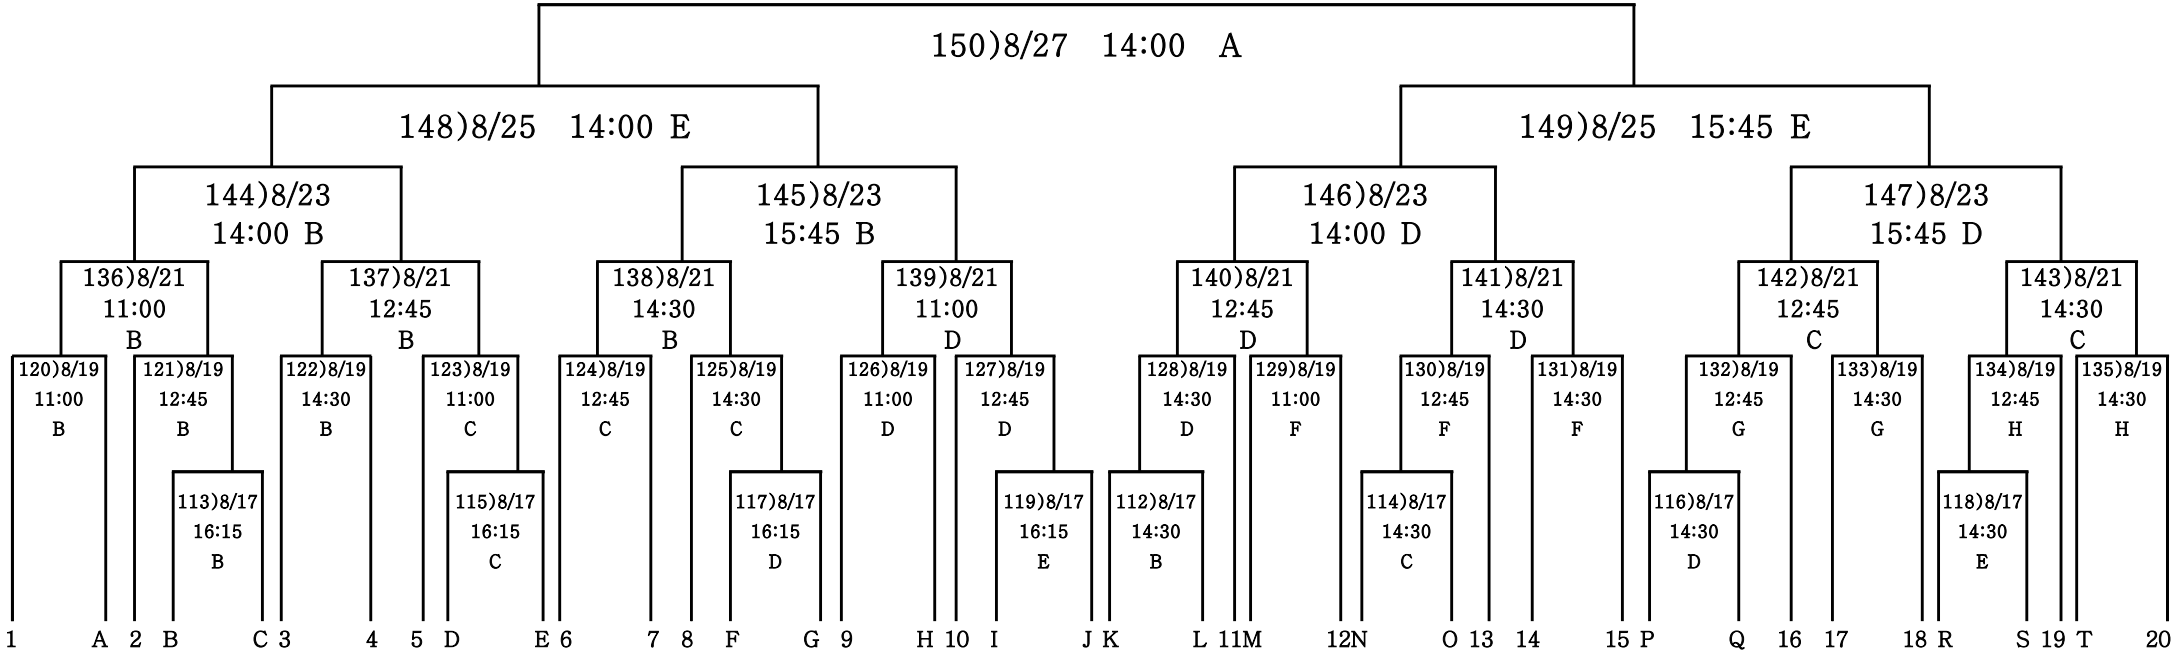

제49회 전국추계대학축구연맹전대진표

□기 간 : 2018. 8. 11. - 8. 27. (17일간)
 □장 소 : 태백시 A-태백종합운동장(천), B-고원1구장(인), C-고원2구장(인),
 D-고원3구장(인), E-고원4구장(천), F-365구장(인),
 G-강원관광대구장(인), H-태백스포츠파크구장(인),
 *17일 경기 고원4구장 우천시 F구장 (경우에 따라 변경될 수 있음.)
 *25일 경기 고원4구장 우천시 B구장 (" ")
 □사용구 : 협멜축구공(BLADE TOP)

□ 예선리그(승3,무1,패0) 승점, 득실차, 승자승, 추첨순. (다득점 없음)
 □ 준결승 및 결승전에서는 무승부 시 전, 후반 15분씩 30분 1회 연장 후 승부차기
 □ 경우에 따라 장소(우천시포함) 및 경기 일정이 변경될 수 있음.
 □ 토너먼트추첨 일시 및 장소 : 2018. 08. 16 (시간 및 장소는 추후통보)
 □ 토너먼트 추첨 방식
 각조1위추첨 ▶ 1조에서 10조 1위 : 1번~10번추첨 ▶ 11조에서 20조 1위 : 11번~20번추첨
 각조2위추첨 ▶ 1조에서 10조 2위 : K~T추첨 ▶ 11조에서 20조 2위 : A~J추첨