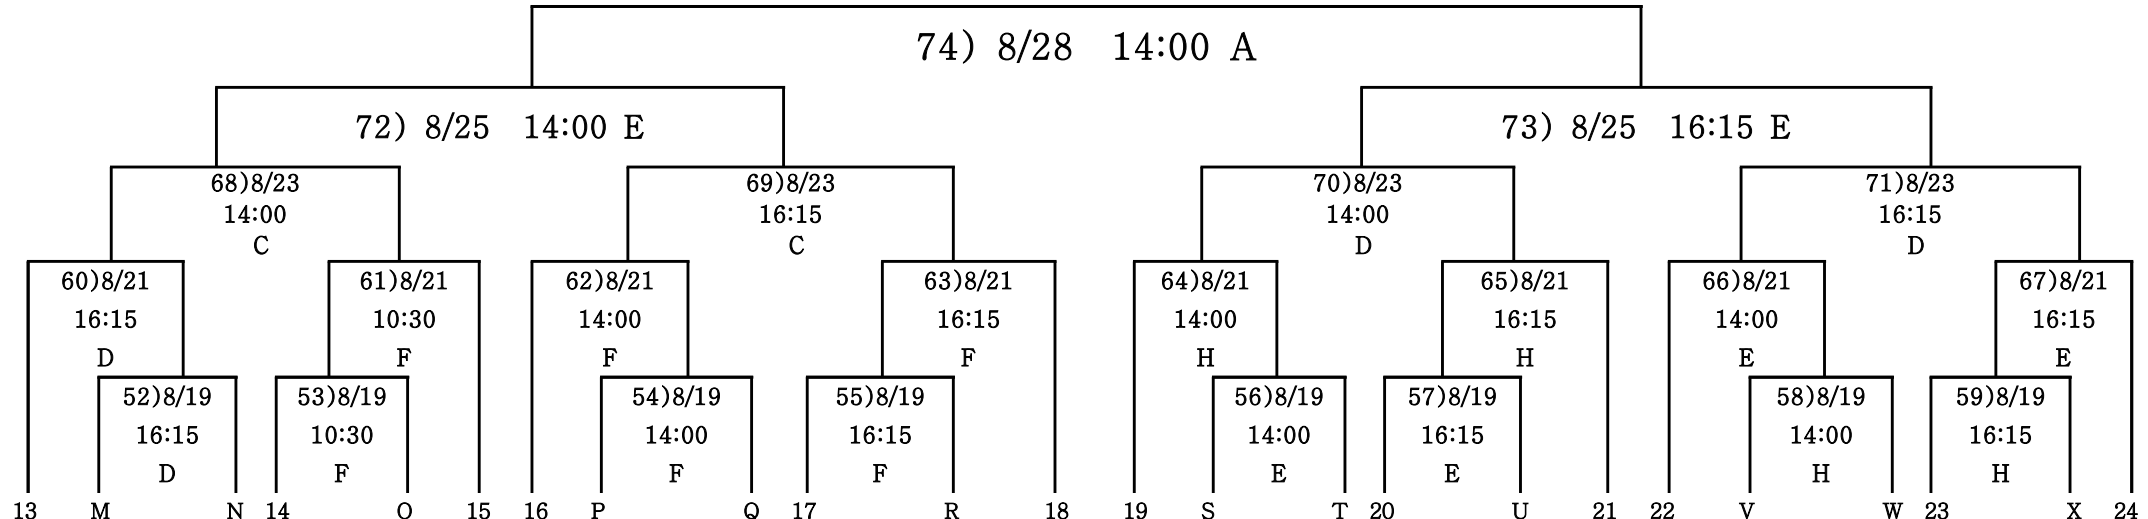

□ 토너먼트추첨방식
*각조1위추첨 ▶13조에서 18조1위 : 13번~18번추첨 ▶ 19조에서 24조 1위 : 19번~24번추첨
*각조2위추첨 ▶13조에서 18조 2위 : S~X추첨 ▶ 19조에서 24조 2위 : M~R추첨

태백산기 제56회 추계대학축구연맹전

공식	1) 8/13 10:30 B	2) 8/13 14:00 B	3) 8/13 16:15 B	4) 8/13 10:30 C	5) 8/13 14:00 C	6) 8/13 16:15 C	7) 8/13 10:30 D	8) 8/13 14:00 D	9) 8/13 16:15 D	12) 8/13 16:15 F	11) 8/13 14:00 F	10) 8/13 10:30 F	
1-2	선문1-2경희	제주국제1-2국제사이버	승실1-2서울디지털	청주1-2가톨릭관동	열린사이버1-2예원예술	홍익1-2김해	동의1-2서경	동국1-2인제	조선1-2동신	아주1-2고려	호남1-2원광	건국1-2송호	
1-4		14) 8/13 14:00 G		13) 8/13 10:30 G		15) 8/13 16:15 G		16) 8/13 14:00 H		17) 8/13 16:15 H			
2-3		동양3-4한국국제		위덕3-4명지		경일3-4전주기전		동아3-4한려		목포과학3-4군장			
1-3	18) 8/15 10:30 B	19) 8/15 14:00 B	20) 8/15 16:15 B	21) 8/15 10:30 C	22) 8/15 14:00 C	23) 8/15 16:15 C	24) 8/15 10:30 D	25) 8/15 14:00 D	26) 8/15 16:15 D	29) 8/15 16:15 F	28) 8/15 14:00 F	27) 8/15 10:30 F	
2-4		선문1-3여주	제주국제1-4한국국제	승실1-3사이버한국의	청주1-4명지	열린사이버1-3한국골프	홍익1-4전주기전	동의1-3서울	동국1-4한려	조선1-3동원과학기술	아주1-4군장	호남1-3동강	건국1-3칼빈
공식		31) 8/15 14:00 G		30) 8/15 10:30 G		32) 8/15 16:15 G		33) 8/15 14:00 H		34) 8/15 16:15 H			
1-2		국제사이버2-3동양		가톨릭관동2-3위덕		김해2-3경일		인제2-3동아		고려2-3목포과학			
1-3	35) 8/17 10:30 B	36) 8/17 14:00 B	37) 8/17 16:15 B	38) 8/17 10:30 C	39) 8/17 14:00 C	40) 8/17 16:15 C	41) 8/17 10:30 D	42) 8/17 14:00 D	43) 8/17 16:15 D	46) 8/17 16:15 F	45) 8/17 14:00 F	44) 8/17 10:30 F	
2-3		경희2-3여주	제주국제1-3동양	서울디지털2-3사이버한국의	청주1-3위덕	예원예술2-3한국골프	홍익1-3경일	서경2-3서울	동국1-3동아	동신2-3동원과학기술	아주1-3목포과학	원광2-3동강	송호2-3칼빈
		48) 8/17 14:00 G		47) 8/17 10:30 G		49) 8/17 16:15 G		50) 8/17 14:00 H		51) 8/17 16:15 H			
		국제사이버2-4한국국제		가톨릭관동2-4명지		김해2-4전주기전		인제2-4한려		고려2-4군장			
	13조	14조	15조	16조	17조	18조	19조	20조	21조	22조	23조	24조	
	1. 선문대 2. 경희대 3. 여주대	1. 제주국제대 2. 국제사이버대 3. 동양대 4. 한국국제대	1. 승실대 2. 서울디지털대 3. 사이버한국의대	1. 청주대 2. 가톨릭관동대 3. 위덕대 4. 명지대	1. 한국열린사이버대 2. 예원예술대 3. 한국골프대	1. 홍익대 2. 김해대 3. 경일대 4. 전주기전대	1. 동의대 2. 서경대 3. 서울대	1. 동국대 2. 인제대 3. 동아대 4. 한려대	1. 조선대 2. 동신대 3. 동원과학기술대	1. 아주대 2. 고려대 3. 목포과학대 4. 군장대	1. 호남대 2. 원광대 3. 동강대	1. 건국대 2. 송호대 3. 칼빈대	