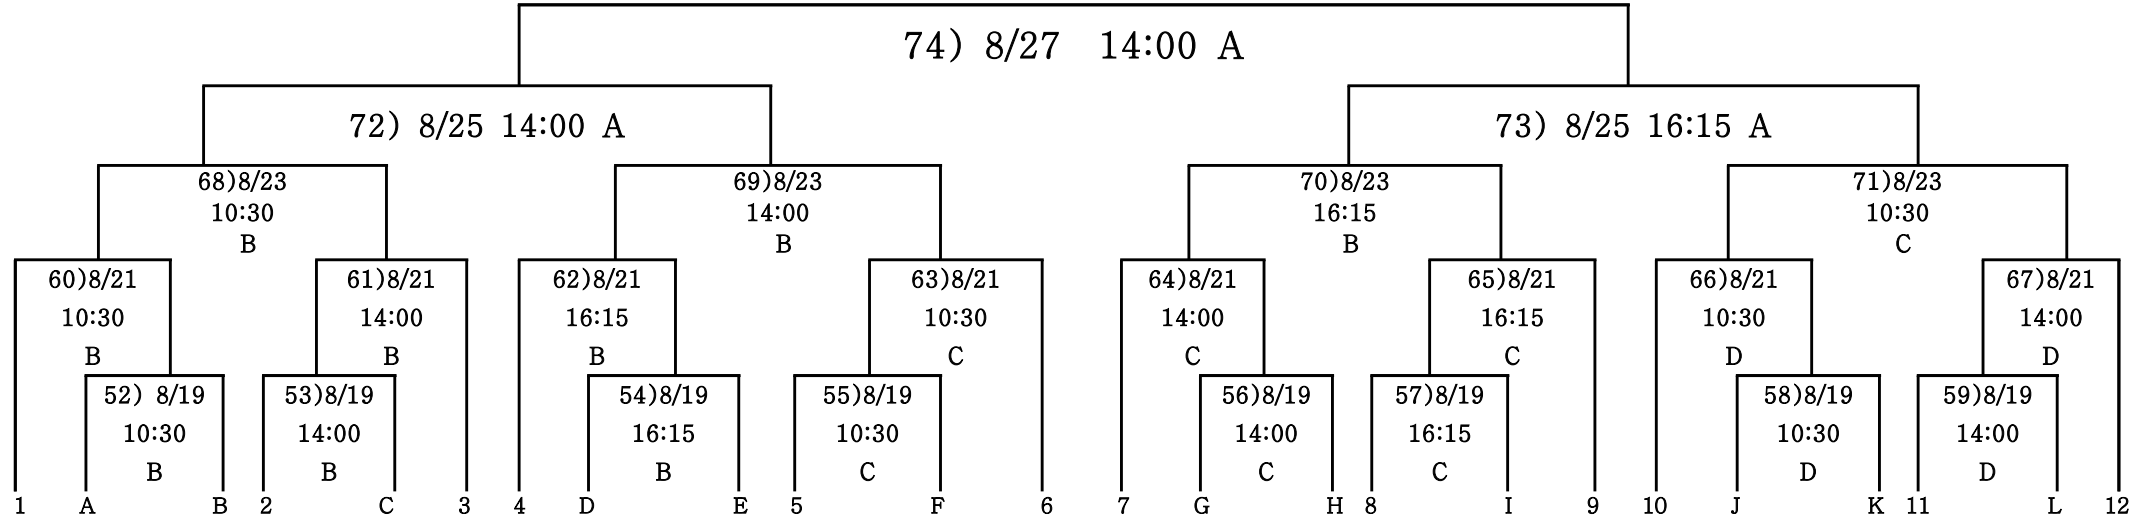

소통과 화합·변화와 성장 새로운태백 제56회 추계대학축구연맹전 대진표

■ 기 간 : 2020. 8. 12. - 8. 28. (17일간)
■ 장 소 : 태백시 A-태백종합운동장(천). B-고원1구장(인). C-고원2구장(인).
D-고원3구장(인). E-고원4구장(천). F-365구장(인).
G-강원관광대구장(인). H-태백스포츠파크구장(인).
※ 25일 경기 A구장 우천시 C구장
■ 사용구 : 협멜축구공(BLADE TOP)

■ 예선리그(승3,무1,패0) 승점. 승자승. 득실차, 페어플레이. 추첨순. (다득점 없음)
■ 준결승 및 결승전에서는 무승부 시 전, 후반 15분씩 30분 1회 연장 후 승부차기
■ 경우에 따라 장소(우천시포함) 및 경기 일정이 변경될 수 있음.
■ 토너먼트추첨 일시 및 장소 : 2020. 8. 17 (시간 및 장소는 추후통보)
■ 토너먼트 추첨방식
*각조1위추첨 ▶ 1조에서 6조1위 : 1번~6번 추첨 ▶ 7조에서 12조 1위 : 7번~12번 추첨
*각조2위추첨 ▶ 1조에서 6조 2위 : G~L추첨 ▶ 7조에서 12조 2위 : A~F추첨

백두대간기 제56회 추계대학축구연맹전

공식	1) 8/12 10:30 B	2) 8/12 14:00 B	3) 8/12 16:15 B	4) 8/12 10:30 C	5) 8/12 14:00 C	6) 8/12 16:15 C	7) 8/12 10:30 D	8) 8/12 14:00 D	9) 8/12 16:15 D	12) 8/12 16:15 F	11) 8/12 14:00 F	10) 8/12 10:30 F
1-2	중앙1-2남부	연세1-2디지털서울	한양1-2울산	광운1-2배재	상지1-2대구예술	인천1-2광주	김천1-2우석	성균관1-2대구	초당1-2세한	용인1-2한남	전주1-2영남	단국1-2경기
3-4		14) 8/12 14:00 G		13) 8/12 10:30 G		15) 8/12 16:15 G		16) 8/12 14:00 H		17) 8/12 16:15 H		
1-4		순복음총신3-4호원		수성3-4강동		상지영서3-4문경		경주3-4케이씨		동원3-4조선이공		
2-3	18) 8/14 10:30 B	19) 8/14 14:00 B	20) 8/14 16:15 B	21) 8/14 10:30 C	22) 8/14 14:00 C	23) 8/14 16:15 C	24) 8/14 10:30 D	25) 8/14 14:00 D	26) 8/14 16:15 D	29) 8/14 16:15 F	28) 8/14 14:00 F	27) 8/14 10:30 F
1-3	중앙1-3수원	연세1-4호원	한양1-3전남과학	광운1-4강동	상지1-3부산외국어	인천1-4문경	김천1-3구미	성균관1-4케이씨	초당1-3세경	용인1-4조선이공	전주1-3중원	단국1-3한라
2-4		31) 8/14 14:00 G		30) 8/14 10:30 G		32) 8/14 16:15 G		33) 8/14 14:00 H		34) 8/14 16:15 H		
공식		디지털서울2-3순복음총신		배재2-3수성		광주2-3상지영서		대구2-3경주		한남2-3동원		
1-2	35) 8/16 10:30 B	36) 8/16 14:00 B	37) 8/16 16:15 B	38) 8/16 10:30 C	39) 8/16 14:00 C	40) 8/16 16:15 C	41) 8/16 10:30 D	42) 8/16 14:00 D	43) 8/16 16:15 D	46) 8/16 16:15 F	45) 8/16 14:00 F	44) 8/16 10:30 F
1-3	남부2-3수원	연세1-3순복음총신	울산2-3전남과학	광운1-3수성	대구예술2-3부산외국어	인천1-3상지영서	우석2-3구미	성균관1-3경주	세한2-3세경	용인1-3동원	영남2-3중원	경기2-3한라
2-3		48) 8/16 14:00 G		47) 8/16 10:30 G		49) 8/16 16:15 G		50) 8/16 14:00 H		51) 8/16 16:15 H		
		디지털서울2-4호원		배재2-4강동		광주2-4문경		대구2-4케이씨		한남2-4조선이공		
	1조	2조	3조	4조	5조	6조	7조	8조	9조	10조	11조	12조
	1. 중앙대 2. 남부대 3. 수원대	1. 연세대 2. 디지털서울문화예술대 3. 순복음총회신학교 4. 호원대	1. 한양대 2. 울산대 3. 전남과학대	1. 광운대 2. 배재대 3. 수성대 4. 강동대	1. 상지대 2. 대구예술대 3. 부산외국어대	1. 인천대 2. 광주대 3. 상지영서대 4. 문경대	1. 김천대 2. 우석대 3. 구미대	1. 성균관대 2. 대구대 3. 경주대 4. 케이씨대	1. 초당대 2. 세한대 3. 세경대	1. 용인대 2. 한남대 3. 동원대 4. 조선이공대	1. 전주대 2. 영남대 3. 중원대	1. 단국대 2. 경기대 3. 한라대