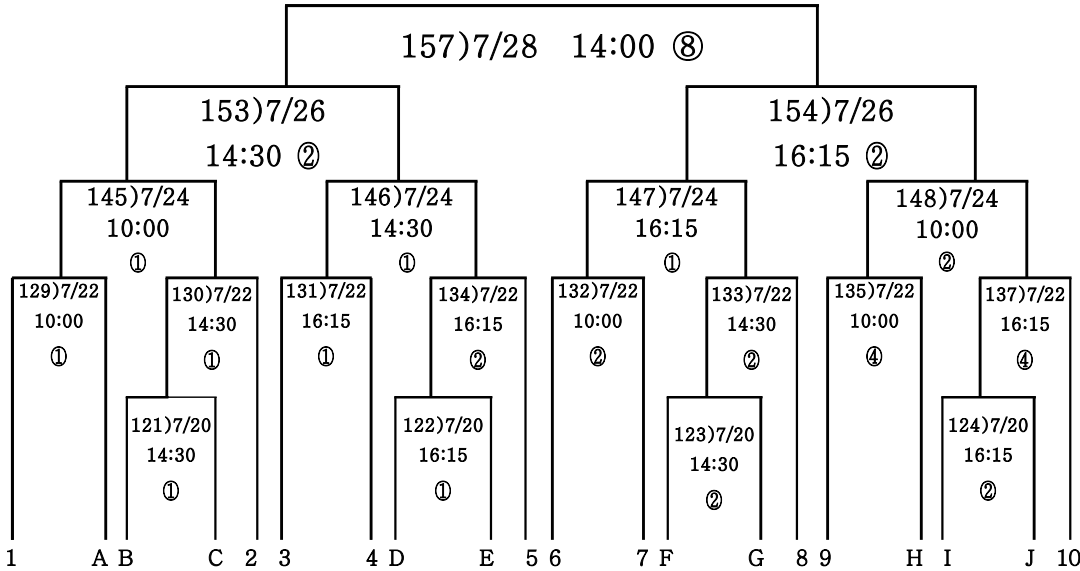

바다의땅 통영 제56회 춘계대학축구연맹전 대진표

■기 간 : 2020. 7. 13. - 7. 29. (17일간)

■장 소 : 통영시 1-산양스포츠파크A(인) 2-산양스포츠파크B(인) 3-산양스포츠파크C(천)
4-산양스포츠파크C(인) 5-산양스포츠파크A(천) 6-산양스포츠파크B(천)
7-평립구장A(인), 8-공설운동장(천)
(우천 및 대체구장 : 평립구장B(인), 용남생활체육공원구장)

■사용구 : 협맥축구공(BLADE TOP)

■ 예선리그(승3,무1,패0) 승점. 승자승. 득실차. 페어플레이. 추첨 (다득점 없음)

■ 준결승 및 결승전에서는 무승부 시 전, 후반 15분씩 30분 1회 연장 후 승부차기
■ 경우에 따라 장소(우천시 포함) 및 경기 일정 변경될 수 있음.
■ 토너먼트 추첨 일시 및 장소 : 2020. 7. 18 (시간 및 장소는 추후 통보)
■ 토너먼트 추첨 방식

각조 1위 추첨 ▶ 1조에서 5조 1위 : 1번~5번 추첨 ▶ 6조에서 10조 1위 : 6번~10번 추첨
각조 2위 추첨 ▶ 11조에서 15조 1위 : 11번~15번 추첨 ▶ 16조에서 20조 1위 : 16번~20번 추첨
각조 2위 추첨 ▶ 1조에서 5조 2위 : F~J 추첨 ▶ 6조에서 10조 2위 : A~E 추첨
각조 2위 추첨 ▶ 11조에서 15조 2위 : P~T 추첨 ▶ 16조에서 20조 2위 : K~O 추첨

한산대첩배 제56회 춘계대학축구연맹전 대진표

통영배 제56회 춘계대학축구연맹전 대진표

공식	1) 7/13 10:00	2) 7/13 14:30	3) 7/13 16:15	4) 7/13 10:00	5) 7/13 14:30	6) 7/13 16:15	9) 7/13 16:15	7) 7/13 10:00	8) 7/13 14:30	19) 7/13 14:30
1-4	명지1-4전남과학	고려1-4원광	영남1-4문경	승실1-4안동과학	경희1-4한국골프	광운1-4남부	연세1-4강동	한양1-4목포과학	칼빈1-4인제	중앙1-4동양
2-3	10) 7/13 10:00	11) 7/13 14:30	12) 7/13 16:15	13) 7/13 10:00	14) 7/13 14:30	15) 7/13 16:15	18) 7/13 16:15	16) 7/13 10:00	17) 7/13 14:30	20) 7/13 16:15
1-3	가톨릭관동2-3조당	베제2-3제주국제	대구2-3부산의	전주2-3사이버의	송호2-3한국국제	서울디지털2-3동강	케이씨2-3구미	동의2-3동국	상지2-3김천	한남2-3경일
2-4	41) 7/15 10:00	42) 7/15 14:30	43) 7/15 16:15	44) 7/15 10:00	45) 7/15 14:30	46) 7/15 16:15	49) 7/15 16:15	47) 7/15 10:00	48) 7/15 14:30	59) 7/15 14:30
1-2	명지1-3조당	고려1-3제주국제	영남1-3부산의	승실1-3사이버의	경희1-3한국국제	광운1-3동강	연세1-3구미	한양1-3동국	칼빈1-3김천	중앙1-3경일
3-4	50) 7/15 10:00	51) 7/15 14:30	52) 7/15 16:15	53) 7/15 10:00	54) 7/15 14:30	55) 7/15 16:15	58) 7/15 16:15	56) 7/15 10:00	57) 7/15 14:30	60) 7/15 16:15
	가톨릭관동2-4전남과학	베제2-4원광	대구2-4문경	전주2-4안동과학	송호2-4한국골프	서울디지털2-4남부	케이씨2-4강동	동의2-4목포과학	상지2-4인제	한남2-4동양
	81) 7/17 10:00	82) 7/17 14:30	83) 7/17 16:15	84) 7/17 10:00	85) 7/17 14:30	86) 7/17 16:15	89) 7/17 16:15	87) 7/17 10:00	88) 7/17 14:30	99) 7/17 14:30
	명지1-2가톨릭관동	고려1-2베제	영남1-2대구	승실1-2전주	경희1-2송호	광운1-2서울디지털	연세1-2케이씨	한양1-2동의	칼빈1-2상지	중앙1-2한남
	90) 7/17 10:00	91) 7/17 14:30	92) 7/17 16:15	93) 7/17 10:00	94) 7/17 14:30	95) 7/17 16:15	98) 7/17 16:15	96) 7/17 10:00	97) 7/17 14:30	100) 7/17 16:15
	조당3-4전남과학	제주국제3-4원광	부산의3-4문경	사이버의3-4안동과학	한국국제3-4한국골프	동강3-4남부	구미3-4강동	동국3-4목포과학	김천3-4인제	경일3-4동양
	1조	2조	3조	4조	5조	6조	7조	8조	9조	10조
	1.명지대 2.가톨릭관동대 3.조당대 4.전남과학대	1.고려대 2.베제대 3.제주국제대 4.원광대	1.영남대 2.대구대 3.부산의대 4.문경대	1.승실대 2.전주대 3.사이버의대 4.안동과학대	1.경희대 2.송호대 3.한국국제대 4.한국골프대	1.광운대 2.서울디지털대 3.동강대 4.남부대	1.연세대 2.케이씨대 3.구미대 4.강동대	1.한양대 2.동의대 3.동국대 4.목포과학대	1.칼빈대 2.상지대 3.김천대 4.인제대	1.중앙대 2.한남대 3.경일대 4.동양대