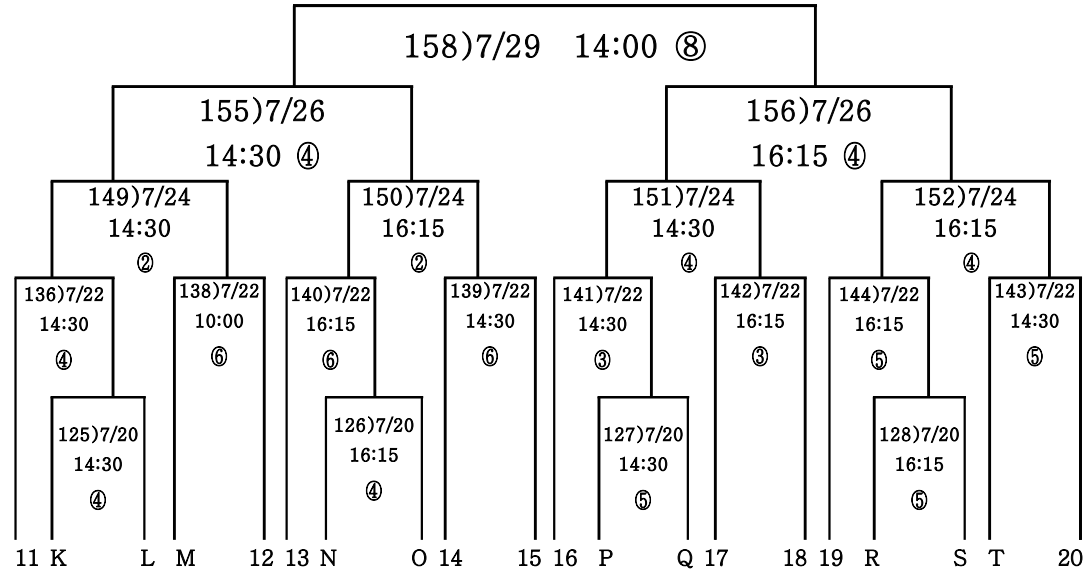

바다의땅 통영 제56회 춘계대학축구연맹전 대진표

■기 간 : 2020. 7. 13. - 7. 29. (17일간)

■장 소 : 통영시 1-산양스포츠파크A(인) 2-산양스포츠파크B(인) 3-산양스포츠파크C(천)
4-산양스포츠파크C(인) 5-산양스포츠파크A(천) 6-산양스포츠파크B(천)
7-평립구장A(인), 8-공설운동장(천)
(우천 및 대체구장 : 평립구장B(인), 용남생활체육공원구장)

■사용구 : 협맥축구공(BLADE TOP)

■ 예선리그(승3,무1,패0) 승점. 승자승. 득실차. 페어플레이. 추첨 (다득점 없음)

■ 준결승 및 결승전에서는 무승부 시 전, 후반 15분씩 30분 1회 연장 후 승부차기
■ 경우에 따라 장소(우천시 포함) 및 경기 일정 변경될 수 있음.
■ 토너먼트 추첨 일시 및 장소 : 2020. 7. 18 (시간 및 장소는 추후 통보)
■ 토너먼트 추첨 방식

각조 1위 추첨 ▶ 1조에서 5조 1위 : 1번~5번 추첨 ▶ 6조에서 10조 1위 : 6번~10번 추첨
각조 2위 추첨 ▶ 11조에서 15조 1위 : 11번~15번 추첨 ▶ 16조에서 20조 1위 : 16번~20번 추첨
각조 2위 추첨 ▶ 1조에서 5조 2위 : F~J 추첨 ▶ 6조에서 10조 2위 : A~E 추첨
각조 2위 추첨 ▶ 11조에서 15조 2위 : P~T 추첨 ▶ 16조에서 20조 2위 : K~O 추첨

한산대첩배 제56회 춘계대학축구연맹전 대진표

통영배 제56회 춘계대학축구연맹전 대진표

공식	1) 7/13 10:00	2) 7/13 14:30	3) 7/13 16:15	4) 7/13 10:00	5) 7/13 14:30	6) 7/13 16:15	9) 7/13 16:15	7) 7/13 10:00	8) 7/13 14:30	19) 7/13 14:30
1-4	명지1-4전남과학	고려1-4원광	영남1-4문경	승실1-4안동과학	경희1-4한국골프	광운1-4남부	연세1-4강동	한양1-4목포과학	칼빈1-4인제	중앙1-4동양
2-3	10) 7/13 10:00	11) 7/13 14:30	12) 7/13 16:15	13) 7/13 10:00	14) 7/13 14:30	15) 7/13 16:15	18) 7/13 16:15	16) 7/13 10:00	17) 7/13 14:30	20) 7/13 16:15
1-3	가톨릭관동2-3조당	베제2-3제주국제	대구2-3부산의	전주2-3사이버의	송호2-3한국국제	서울디지털2-3동강	케이씨2-3구미	동의2-3동국	상지2-3김천	한남2-3경일
2-4	41) 7/15 10:00	42) 7/15 14:30	43) 7/15 16:15	44) 7/15 10:00	45) 7/15 14:30	46) 7/15 16:15	49) 7/15 16:15	47) 7/15 10:00	48) 7/15 14:30	59) 7/15 14:30
1-2	명지1-3조당	고려1-3제주국제	영남1-3부산의	승실1-3사이버의	경희1-3한국국제	광운1-3동강	연세1-3구미	한양1-3동국	칼빈1-3김천	중앙1-3경일
3-4	50) 7/15 10:00	51) 7/15 14:30	52) 7/15 16:15	53) 7/15 10:00	54) 7/15 14:30	55) 7/15 16:15	58) 7/15 16:15	56) 7/15 10:00	57) 7/15 14:30	60) 7/15 16:15
	가톨릭관동2-4전남과학	베제2-4원광	대구2-4문경	전주2-4안동과학	송호2-4한국골프	서울디지털2-4남부	케이씨2-4강동	동의2-4목포과학	상지2-4인제	한남2-4동양
	81) 7/17 10:00	82) 7/17 14:30	83) 7/17 16:15	84) 7/17 10:00	85) 7/17 14:30	86) 7/17 16:15	89) 7/17 16:15	87) 7/17 10:00	88) 7/17 14:30	99) 7/17 14:30
	명지1-2가톨릭관동	고려1-2베제	영남1-2대구	승실1-2전주	경희1-2송호	광운1-2서울디지털	연세1-2케이씨	한양1-2동의	칼빈1-2상지	중앙1-2한남
	90) 7/17 10:00	91) 7/17 14:30	92) 7/17 16:15	93) 7/17 10:00	94) 7/17 14:30	95) 7/17 16:15	98) 7/17 16:15	96) 7/17 10:00	97) 7/17 14:30	100) 7/17 16:15
	조당3-4전남과학	제주국제3-4원광	부산의3-4문경	사이버의3-4안동과학	한국국제3-4한국골프	동강3-4남부	구미3-4강동	동국3-4목포과학	김천3-4인제	경일3-4동양
	1조	2조	3조	4조	5조	6조	7조	8조	9조	10조
	1.명지대 2.가톨릭관동대 3.조당대 4.전남과학대	1.고려대 2.베제대 3.제주국제대 4.원광대	1.영남대 2.대구대 3.부산의대 4.문경대	1.승실대 2.전주대 3.사이버의대 4.안동과학대	1.경희대 2.송호대 3.한국국제대 4.한국골프대	1.광운대 2.서울디지털대 3.동강대 4.남부대	1.연세대 2.케이씨대 3.구미대 4.강동대	1.한양대 2.동의대 3.동국대 4.목포과학대	1.칼빈대 2.상지대 3.김천대 4.인제대	1.중앙대 2.한남대 3.경일대 4.동양대