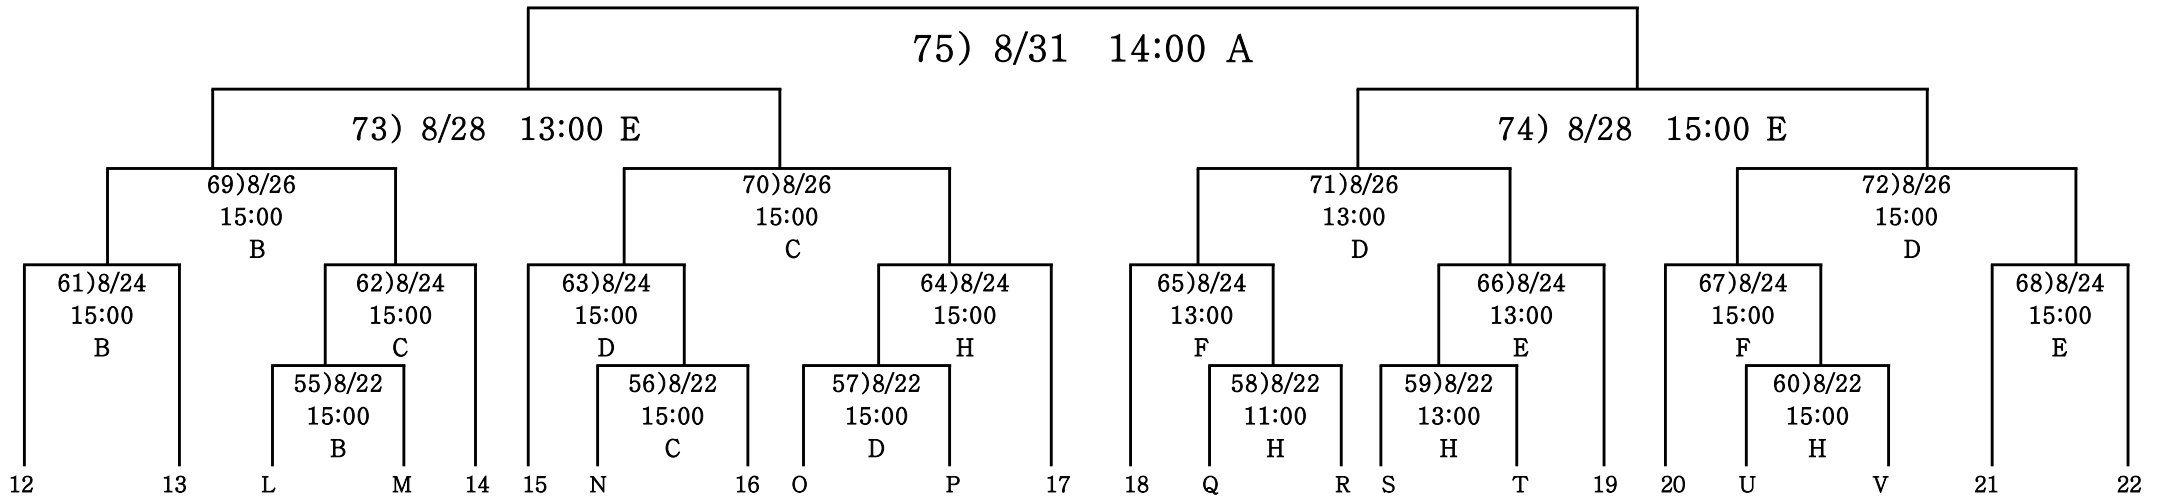

소통과화합·변화와성장 새로운태백 제57회 추계대학축구연맹전

■기 간 : 2021. 8. 15. - 8. 31. (17일간)

■장 소 : 태백시 A-태백종합운동장(천) B-고원1구장(인) C-고원2구장(인)
D-고원3구장(인) E-고원4구장(천) F-365구장(인)
G-강원관광대(인) H-태백스포츠파크구장(인)

■ 예선리그(승3,무1,패0) 승점. 승자승. 득실차, 페어플레이, 추첨순. (다득점 없음)

■ 결승전에서는 무승부 시 전, 후반 15분씩 30분 1회 연장 후 승부차기

■ 경우에 따라 장소(우천시포함) 및 경기 일정이 변경될 수 있음.

■ 토너먼트추첨 일시 및 장소 : 2021. 8. 20 (시간 및 장소는 추후통보)

■ 토너먼트 추첨방식

* 각조1위추첨 ▶12조에서 17조1위 : 12번~17번추첨 ▶ 18조에서 22조 1위 : 18번~22번추첨

* 각조2위추첨 ▶12조에서 17조 2위 : Q~V추첨 ▶ 18조에서 22조 2위 : L~P추첨

■사용구 : 협렐축구공(BLADE TOP)

태백산기 제57회 추계대학축구연맹전

	1) 8/16 10:30 B 1-2대구예술	2) 8/16 12:25 B 아주1-2원광	8/16 B 광운1-2동아	3) 8/16 14:20 B 김천1-2동신	4) 8/16 10:30 C 제주국제1-2송호	18) 8/16 14:20 H 호남1-2고려	5) 8/16 12:25 C 사이버외대1-2케이씨	6) 8/16 14:20 C 한남1-2홍익	7) 8/16 10:30 D 여주1-2칼빈	8) 8/16 12:25 D 전주1-2울산	9) 8/16 14:20 D 동국1-2한양
1-2											
3-4		11) 8/16 12:25 F 수성3-4군장	10) 8/16 10:30 F 부산외국어3-4서울	12) 8/16 14:20 F 대신3-4베제	13) 8/16 10:30 E 3-4국제사이버		14) 8/16 12:25 E 조선이공3-4한일장신	15) 8/16 14:20 E 경기3-4선문	16) 8/16 10:30 H 조선3-4구미	17) 8/16 12:25 H 명지3-4세경	
1-4											
2-3	19) 8/18 10:30 B 승실1-3강동	20) 8/18 12:25 B 아주1-4군장	8/18 B 광운1-4서울	21) 8/18 14:20 B 김천1-4베제	22) 8/18 10:30 C 1-4국제사이버	36) 8/18 14:20 H 호남1-3순복음총신	23) 8/18 12:25 C 사이버외대1-4한일장신	24) 8/18 14:20 C 한남1-4선문	25) 8/18 10:30 D 여주1-4구미	26) 8/18 12:25 D 전주1-4세경	27) 8/18 14:20 D 동국1-3광주
1-3											
2-4		29) 8/18 12:25 F 원광2-3수성	28) 8/18 10:30 F 동아2-3부산외국어	30) 8/18 14:20 F 동신2-3대신	31) 8/18 10:30 E 송호2-3한국골프		32) 8/18 12:25 E 케이씨2-3조선이공	33) 8/18 14:20 E 홍익2-3경기	34) 8/18 10:30 H 칼빈2-3조선	35) 8/18 12:25 H 울산2-3명지	
공식											
1-2	37) 8/20 10:30 B 대구예술2-3강동	38) 8/20 12:25 B 아주1-3수성	8/20 B 광운1-3부산외국어	39) 8/20 14:20 B 김천1-3대신	40) 8/20 10:30 C 제주국제1-3한국골프	54) 8/20 14:20 H 고려2-3순복음총신	41) 8/20 12:25 C 사이버외대1-3조선이공	42) 8/20 14:20 C 한남1-3경기	43) 8/20 10:30 D 여주1-3조선	44) 8/20 12:25 D 전주1-3명지	45) 8/20 14:20 D 한양2-3광주
1-3											
2-3		47) 8/20 12:25 F 원광2-4군장	46) 8/20 10:30 F 동아2-4서울	48) 8/20 14:20 F 동신2-4베제	49) 8/20 10:30 E 송호2-4국제사이버		50) 8/20 12:25 E 케이씨2-4한일장신	51) 8/20 14:20 E 홍익2-4선문	52) 8/20 10:30 H 칼빈2-4구미	53) 8/20 12:25 H 울산2-4세경	
	12	13조	14조	15조	16조	17조	18조	19조	20조	21조	22조
	1. 대구예술대학교 2. 강동대학교 3. 수성대학교 4. 군장대학교	1. 아주대학교 2. 원광대학교 3. 수성대학교 4. 군장대학교	1. 광운대학교 2. 동아대학교 3. 서울대학교 4. 베제대학교	1. 김천대학교 2. 동신대학교 3. 대신대학교 4. 베제대학교	1. 제주국제대학교 2. 송호대학교 3. 한국골프대학교 4. 국제사이버대학교	1. 호남대학교 2. 고려대학교 3. 순복음총신대학교	1. 사이버외대대학교 2. 케이씨대학교 3. 조선이공대학교 4. 한일장신대학교	1. 한남대학교 2. 홍익대학교 3. 경기대학교 4. 선문대학교	1. 여주대학교 2. 칼빈대학교 3. 조선대학교 4. 구미대학교	1. 전주대학교 2. 울산대학교 3. 명지대학교 4. 세경대학교	1. 동국대학교 2. 한양대학교 3. 광주대학교