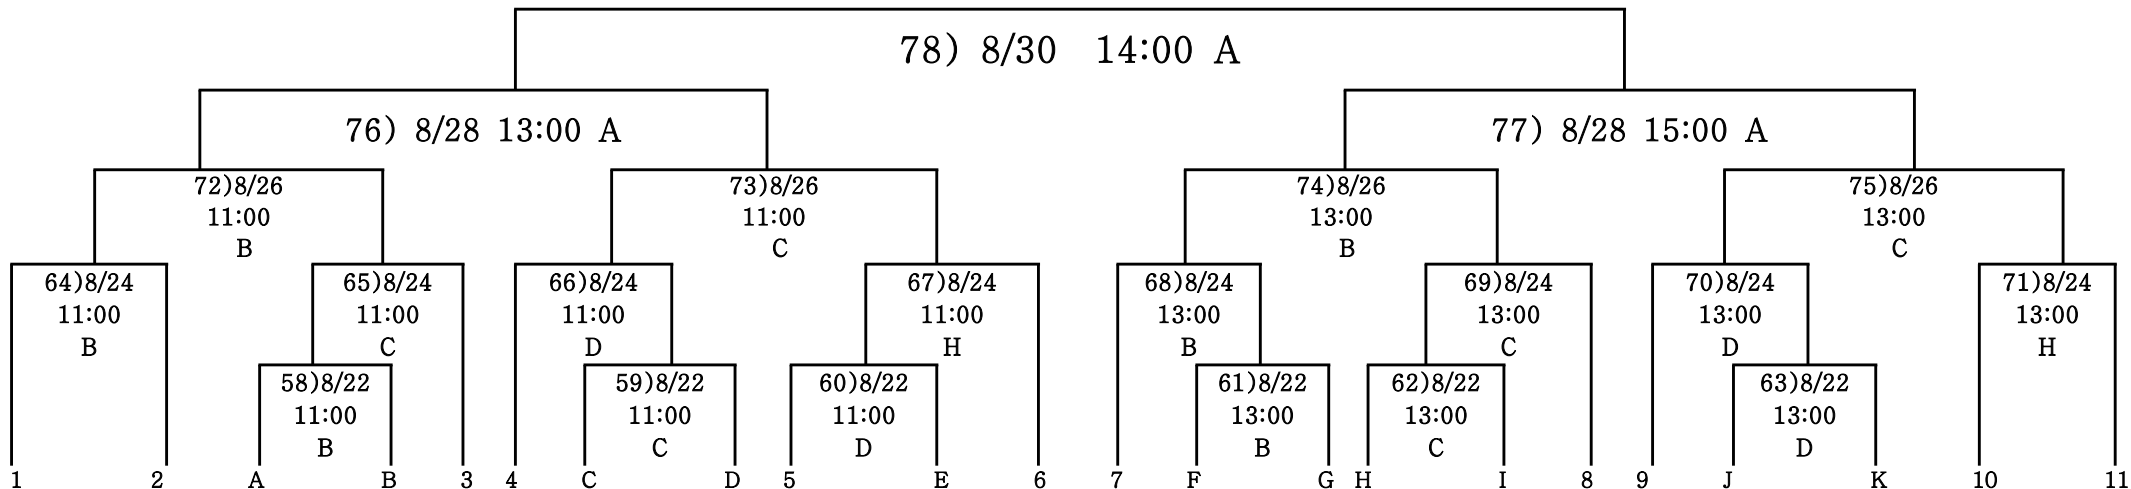

소통과화합·변화와성장 새로운태백 제57회 추계대학축구연맹전 대진표

■ 기 간 : 2021. 8. 15. - 8. 31. (17일간)

■ 장 소 : 태백시 A-태백종합운동장(천) B-고원1구장(인) C-고원2구장(인)
D-고원3구장(인) E-고원4구장(천) F-365구장(인)
G-강원관광대(인) H-태백스포츠파크구장(인)

■ 예선리그(승3,무1,패0) 승점. 승자승. 득실차, 페어플레이, 추첨순. (다득점 없음)

■ 결승전에서는 무승부 시 전, 후반 15분씩 30분 1회 연장 후 승부차기
■ 경우에 따라 장소(우천시포함) 및 경기 일정이 변경될 수 있음.

■ 토너먼트추첨 일시 및 장소 : 2021. 8. 20 (시간 및 장소는 추후통보)

■ 토너먼트 추첨방식

- 각조1위추첨 ▶1조에서 6조1위 : 1번~6번 추첨 ▶ 7조에서 11조 1위 : 7번~11번 추첨
- 각조2위추첨 ▶1조에서 6조 2위 : F~K추첨 ▶ 7조에서 11조 2위 : A~E추첨

■ 사용구 : 협렐축구공(BLADE TOP)

백두대간기 제57회 추계대학축구연맹전

	4) 8/15 16:15 B	1) 8/15 10:30 B	2) 8/15 12:25 B	3) 8/15 14:20 B	5) 8/15 10:30 D	6) 8/15 12:25 D	7) 8/15 14:20 D	10) 8/15 14:20 C	~~8/15~~ E	9) 8/15 12:25 C	8) 8/15 10:30 C
1-2	1-2상지	경희1-2세한	동의1-2중원	성균관1-2인천	단국1-2문경	1-2전주기전	가톨릭관동1-2한라	동원과학1-2우석	수원1-2서경	초당1-2청주	용인1-2중앙
3-4		11) 8/15 10:30 F	12) 8/15 12:25 F	13) 8/15 14:20 F	14) 8/15 10:30 E	15) 8/15 12:25 E	16) 8/15 14:20 E	19) 8/15 14:20 H	17) 8/15 10:30 H	18) 8/15 12:25 H	
1-4		신성3-4남부	예원예술3-4한려	김해3-4한국국제	전남과학3-4동양	건국3-4영남	경일3-4안동과학	목포과학3-4대구	위덕3-4동의과학	동원3-4인제	
2-3	23) 8/17 16:15 B	20) 8/17 10:30 B	21) 8/17 12:25 B	22) 8/17 14:20 B	24) 8/17 10:30 D	25) 8/17 12:25 D	26) 8/17 14:20 D	29) 8/17 14:20 C	~~8/17~~ E	28) 8/17 12:25 C	27) 8/17 10:30 C
1-3	연세1-3호원	경희1-4남부	동의1-4한려	성균관1-4한국국제	단국1-4동양	열린사이버1-4영남	가톨릭관동1-4안동과학	동원과학1-4대구	수원1-4동의과학	초당1-4인제	용인1-3서울디지털
2-4		30) 8/17 10:30 F	31) 8/17 12:25 F	32) 8/17 14:20 F	33) 8/17 10:30 E	34) 8/17 12:25 E	35) 8/17 14:20 E	38) 8/17 14:20 H	36) 8/17 10:30 H	37) 8/17 12:25 H	
공식		세한2-3신성	중원2-3예원예술	인천2-3김해	문경2-3전남과학	전주기전2-3건국	한라2-3경일	우석2-3목포과학	서경2-3위덕	청주2-3동원	
1-2	42) 8/19 16:15 B	39) 8/19 10:30 B	40) 8/19 12:25 B	41) 8/19 14:20 B	43) 8/19 10:30 D	44) 8/19 12:25 D	45) 8/19 14:20 D	48) 8/19 14:20 C	~~8/19~~ E	47) 8/19 12:25 C	46) 8/19 10:30 C
1-3	상지2-3호원	경희1-3신성	동의1-3예원예술	성균관1-3김해	단국1-3전남과학	열린사이버1-3건국	가톨릭관동1-3경일	동원과학1-3목포과학	수원1-3위덕	초당1-3동원	중앙2-3서울디지털
2-3		49) 8/19 10:30 F	50) 8/19 12:25 F	51) 8/19 14:20 F	52) 8/19 10:30 E	53) 8/19 12:25 E	54) 8/19 14:20 E	57) 8/19 14:20 H	55) 8/19 10:30 H	56) 8/19 12:25 H	
		세한2-4남부	중원2-4한려	인천2-4한국국제	문경2-4동양	전주기전2-4영남	한라2-4안동과학	우석2-4대구	서경2-4동의과학	청주2-4인제	
	1	2조	3조	4조	5조	6조	7조	8조	9조	10조	11조
	1. 2. 상지대학교 3. 호원대학교	1. 경희대학교 2. 세한대학교 3. 신성대학교 4. 남부대학교	1. 동의대학교 2. 중원대학교 3. 예원예술대학교 4. 한려대학교	1. 성균관대학교 2. 인천대학교 3. 김해대학교 4. 한국국제대학교	1. 단국대학교 2. 문경대학교 3. 전남과학대학교 4. 동양대학교	1. 단국대학교 2. 전주기전대학 3. 건국대학교 4. 영남대학교	1. 가톨릭관동대 2. 한라대학교 3. 경일대학교 4. 안동과학대학교	1. 동원과학대 2. 우석대학교 3. 목포과학대학교 4. 대구대학교	1. 수원대학교 2. 서경대학교 3. 위덕대학교 4. 동의과학대학교	1. 초당대학교 2. 청주대학교 3. 동원대학교 4. 인제대학교	1. 용인대학교 2. 중앙대학교 3.