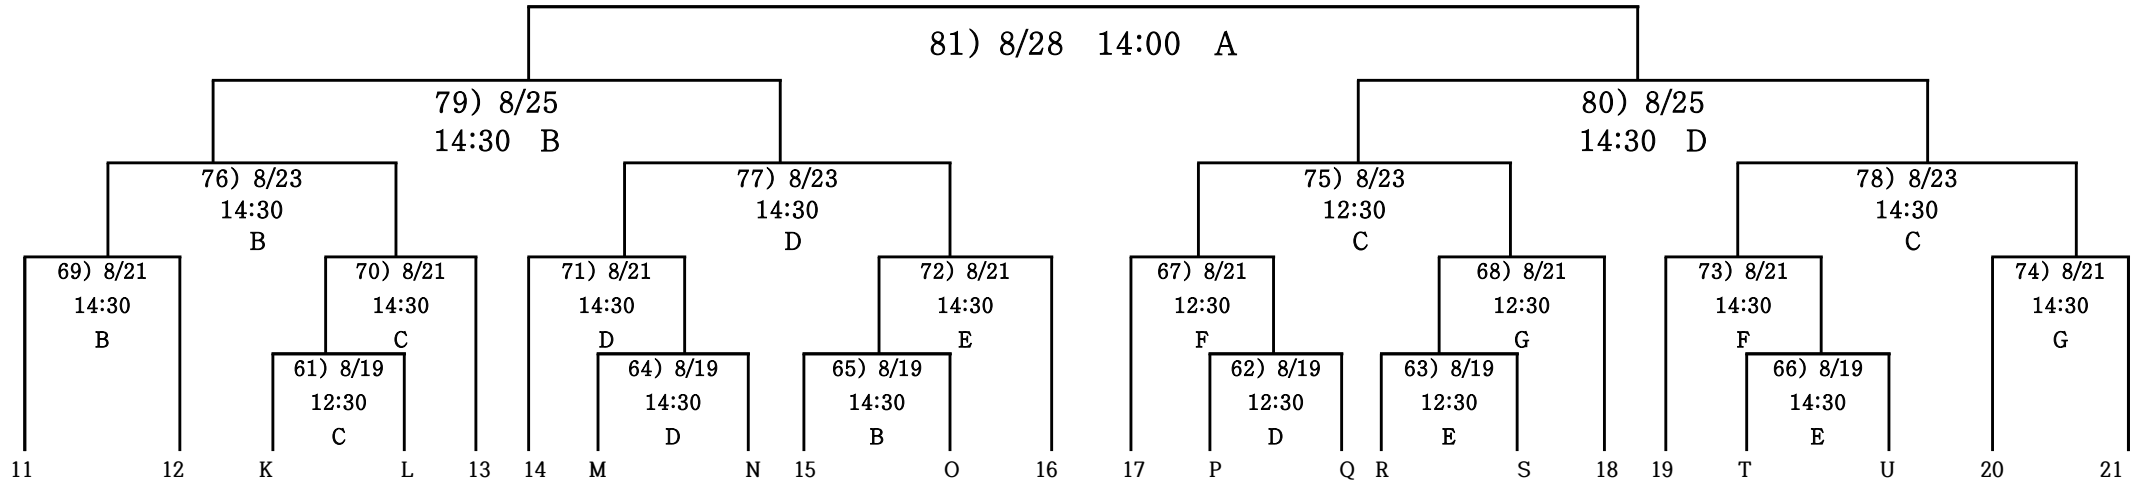

고원관광 휴양 레저스포츠도시 태백 제58회 추계대학축구연맹전 대진표

□기 간 : 2022. 8. 13. - 8. 28. (16일간)
□장 소 : 태백시 A-태백종합운동장(천) B-고원1구장(인) C-고원2구장(인)
D-고원3구장(인) E-강원관광대구장(인) F-스포츠파크구장(인)
G-365구장(인) (예비구장H-고원4구장(천))

□ 예선리그(승3,무1,패0) 승점. 승자승. 득실차, 페어플레이. 추천순. (다득점 없음)
□ 결승전에서는 무승부 시 전, 후반 15분씩 30분 1회 연장 후 승부차기
□ 경우에 따라 장소(우천시포함) 및 경기 일정이 변경될 수 있음.
□ 토너먼트추첨 일시 및 장소 : 2021. 8. 17 (시간 및 장소는 추후통보)
□ 토너먼트 추첨방식

□사용구 : 협델축구공(BLADE PLUS)

*각조1위추첨 ▶12조에서 15조1위 : 11,12,13,14,번 추첨 ▶11조1위와 16조1위 : 15,16번추첨
▶17조에서 21조 1위 : 17번~21번 추첨
*각조2위추첨 ▶11조에서 16조 2위 : P~U추첨 ▶ 17조에서 21조 2위 : K~O추첨

태백산기 제58회 추계대학축구연맹전

	4) 8/13 16:15 B	3) 8/13 14:30 B	2) 8/13 12:30 B	1) 8/13 10:30 B	5) 8/13 10:30 D	8) 8/13 16:15 D	7) 8/13 14:30 D	6) 8/13 12:30 D	9) 8/13 10:30 G	10) 8/13 12:30 G	11) 8/13 14:30 G
공 식	아주1-2우석	승실1-2동원	성균관1-2호남	단국1-2가톨릭관동	홍익1-2서정	경희1-2국제사이버	고려1-2청주	한라1-2중앙	동의1-2명지	조선1-2중원	선문1-2부산외국어
1-2											
3-4		14) 8/13 14:30 C	13) 8/13 12:30 C	12) 8/13 10:30 C	15) 8/13 10:30 F		17) 8/13 14:30 F	16) 8/13 12:30 F	18) 8/13 10:30 E	19) 8/13 12:30 E	20) 8/13 14:30 E
1-4		순복음총회3-4신성	한남3-4수원	조선이공3-4남부	예원예술3-4동강		문경3-4전주	광주3-4가야	동의과학3-4동양	제주한라3-4경기	김해3-4구미
2-3	24) 8/15 16:15 B	23) 8/15 14:30 B	22) 8/15 12:30 B	21) 8/15 10:30 B	25) 8/15 10:30 D	28) 8/15 16:15 D	27) 8/15 14:30 D	26) 8/15 12:30 D	29) 8/15 10:30 G	30) 8/15 12:30 G	31) 8/15 14:30 G
1-3	아주1-3장안	승실1-4신성	성균관1-4수원	단국1-4남부	홍익1-4동강	경희1-3한국국제	고려1-4전주	한라1-4가야	동의1-4동양	조선1-4경기	선문1-4구미
2-4		34) 8/15 14:30 C	33) 8/15 12:30 C	32) 8/15 10:30 C	35) 8/15 10:30 F		37) 8/15 14:30 F	36) 8/15 12:30 F	38) 8/15 10:30 E	39) 8/15 12:30 E	40) 8/15 14:30 E
공 식		동원2-3순복음총회	호남2-3한남	가톨릭관동2-3조선이공	서정2-3예원예술		청주2-3문경	중앙2-3광주	명지2-3동의과학	중원2-3제주한라	부산외국어2-3김해
1-2	44) 8/17 16:15 B	43) 8/17 14:30 B	42) 8/17 12:30 B	41) 8/17 10:30 B	45) 8/17 10:30 D	48) 8/17 16:15 D	47) 8/17 14:30 D	46) 8/17 12:30 D	49) 8/17 10:30 G	50) 8/17 12:30 G	51) 8/17 14:30 G
1-3	우석2-3장안	승실1-3순복음총회	성균관1-3한남	단국1-3조선이공	홍익1-3예원예술	국제사이버2-3한국국제	고려1-3문경	한라1-3광주	동의1-3동의과학	조선1-3제주한라	선문1-3김해
2-3		54) 8/17 14:30 C	53) 8/17 12:30 C	52) 8/17 10:30 C	55) 8/17 10:30 F		57) 8/17 14:30 F	56) 8/17 12:30 F	58) 8/17 10:30 E	59) 8/17 12:30 E	60) 8/17 14:30 E
		동원2-4신성	호남2-4수원	가톨릭관동2-4남부	서정2-4동강		청주2-4전주	중앙2-4가야	명지2-4동양	중원2-4경기	부산외국어2-4구미
	11조	12조	13조	14조	15조	16조	17조	18조	19조	20조	21조
	1. 아주대학교 2. 우석대학교 3. 장안대학교	1. 승실대학교 2. 동원대학교 3. 순복음총회신성 4. 신성대학교	1. 성균관대학교 2. 호남대학교 3. 한남대학교 4. 수원대학교	1. 단국대학교 2. 가톨릭관동대학교 3. 조선이공대학교 4. 남부대학교	1. 홍익대학교 2. 서정대학교 3. 예원예술대학교 4. 동강대학교	1. 경희대학교 2. 국제사이버대학교 3. 한국국제대학교	1. 고려대학교 2. 청주대학교 3. 문경대학교 4. 전주대학교	1. 한라대학교 2. 중앙대학교 3. 광주대학교 4. 가야대학교	1. 동의대학교 2. 명지대학교 3. 동의과학대학교 4. 동양대학교	1. 조선대학교 2. 중원대학교 3. 제주한라대학교 4. 경기대학교	1. 선문대학교 2. 부산외국어대학교 3. 김해대학교 4. 구미대학교