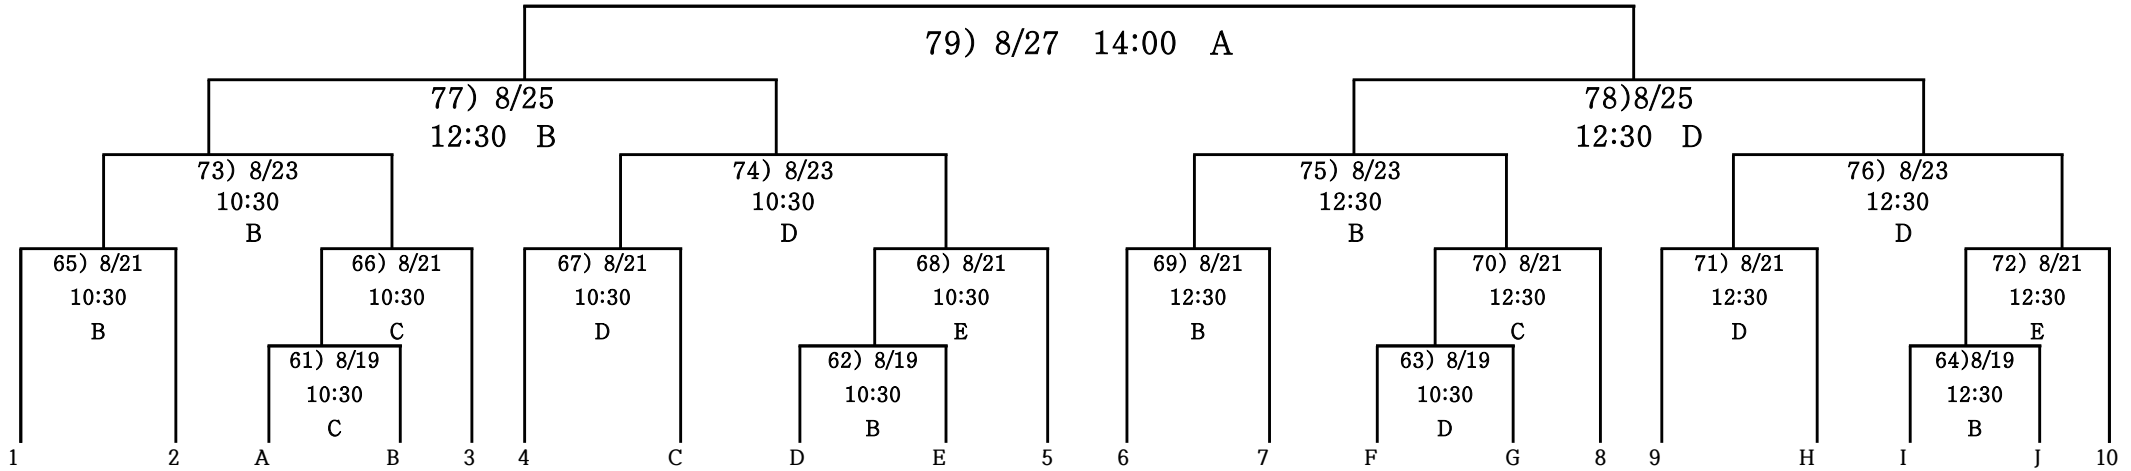

고원관광 휴양 레저스포츠도시 태백 제58회 추계대학축구연맹전 대진표

□기 간 : 2022. 8. 12. - 8. 27. (16일간)

□장 소 : 태백시 A-태백종합운동장(천) B-고원1구장(인) C-고원2구장(인)
D-고원3구장(인) E-강원관광대구장(인) F-스포츠파크구장(인)
G-365구장(인) (예비구장H-고원4구장(천))

□사용구 : 헐렐축구공(BLADE PLUS)

□ 예선리그(승3,무1,패0) 승점. 승자승. 득실차, 페어플레이, 추첨순. (다득점 없음)

□ 결승전에서는 무승부 시 전, 후반 15분씩 30분 1회 연장 후 승부차기

□ 경우에 따라 장소(우천시포함) 및 경기 일정이 변경될 수 있음.

□ 토너먼트추첨 일시 및 장소 : 2022. 8. 16 (시간 및 장소는 추후통보)

□ 토너먼트 추첨방식

* 각조1위추첨 ▶1조에서 5조1위 : 1번~5번 추첨 ▶ 6조에서 10조 1위 : 6번~10번 추첨

* 각조2위추첨 ▶1조에서 5조 2위 : F~J추첨 ▶ 6조에서 10조 2위 : A~E추첨

백두대간기 제58회 추계대학축구연맹전

공식	1) 8/12 10:30 B	2) 8/12 12:30 B	3) 8/12 14:30 B	4) 8/12 16:15 B	5) 8/12 10:30 C	6) 8/12 12:30 C	7) 8/12 14:30 C	8) 8/12 10:30 G	9) 8/12 12:30 G	10) 8/12 14:30 G
1-2	용인1-2수성	김천1-2한양	동국1-2세한	여주1-2울산	인천1-2건국	강서1-2사이버한국외대	연세1-2동원과학기술	위덕1-2대구예술	제주국제1-2동아	상지1-2동신
3-4	11) 8/12 10:30 D	12) 8/12 12:30 D	13) 8/12 14:30 D	14) 8/12 16:15 D	15) 8/12 10:30 F	16) 8/12 12:30 F	17) 8/12 14:30 F	18) 8/12 10:30 E	19) 8/12 12:30 E	20) 8/12 14:30 E
1-4	세경3-4군장	서울3-4인제	영남3-4배재	목포과학3-4서울디지털	원광3-4한일장신	호원3-4대신	대구3-4광운	칼빈3-4송호	전주기전3-4초당	안동과학3-4경일
2-3	21) 8/14 10:30 B	22) 8/14 12:30 B	23) 8/14 14:30 B	24) 8/14 16:15 B	25) 8/14 10:30 C	26) 8/14 12:30 C	27) 8/14 14:30 C	28) 8/14 10:30 G	29) 8/14 12:30 G	30) 8/14 14:30 G
1-3	용인1-4군장	김천1-4인제	동국1-4배재	여주1-4서울디지털	인천1-4한일장신	강서1-4대신	연세1-4광운	위덕1-4송호	제주국제1-4초당	상지1-4경일
2-4	31) 8/14 10:30 D	32) 8/14 12:30 D	33) 8/14 14:30 D	34) 8/14 16:15 D	35) 8/14 10:30 F	36) 8/14 12:30 F	37) 8/14 14:30 F	38) 8/14 10:30 E	39) 8/14 12:30 E	40) 8/14 14:30 E
	수성2-3세경	한양2-3서울	세한2-3영남	울산2-3목포과학	건국2-3원광	사이버한국외대2-3호원	동원과학기술2-3대구	대구예술2-3칼빈	동아2-3전주기전	동신2-3안동과학
	41) 8/16 10:30 B	42) 8/16 12:30 B	43) 8/16 14:30 B	44) 8/16 16:15 B	45) 8/16 10:30 C	46) 8/16 12:30 C	47) 8/16 14:30 C	48) 8/16 10:30 G	49) 8/16 12:30 G	50) 8/16 14:30 G
	용인1-3세경	김천1-3서울	동국1-3영남	여주1-3목포과학	인천1-3원광	강서1-3호원	연세1-3대구	위덕1-3칼빈	제주국제1-3전주기전	상지1-3안동과학
	51) 8/16 10:30 D	52) 8/16 12:30 D	53) 8/16 14:30 D	54) 8/16 16:15 D	55) 8/16 10:30 F	56) 8/16 12:30 F	57) 8/16 14:30 F	58) 8/16 10:30 E	59) 8/16 12:30 E	60) 8/16 14:30 E
	수성2-4군장	한양2-4인제	세한2-4배재	울산2-4서울디지털	건국2-4한일장신	사이버한국외대2-4대신	동원과학기술2-4광운	대구예술2-4송호	동아2-4초당	동신2-4경일
	1조	2조	3조	4조	5조	6조	7조	8조	9조	10조
	1. 용인대학교 2. 수성대학교 3. 세경대학교 4. 군장대학교	1. 김천대학교 2. 한양대학교 3. 서울대학교 4. 인제대학교	1. 동국대학교 2. 세한대학교 3. 영남대학교 4. 배재대학교	1. 여주대학교 2. 울산대학교 3. 목포과학대학교 4. 서울디지털대학교	1. 인천대학교 2. 건국대학교 3. 원광대학교 4. 한일장신대학교	1. 강서대학교 2. 사이버한국외국어대학교 3. 호원대학교 4. 대신대학교	1. 연세대학교 2. 동원과학기술대학교 3. 대구대학교 4. 광운대학교	1. 위덕대학교 2. 대구예술대학교 3. 칼빈대학교 4. 송호대학교	1. 제주국제대학교 2. 동아대학교 3. 전주기전대학 4. 초당대학교	1. 상지대학교 2. 동신대학교 3. 안동과학대학교 4. 경일대학교