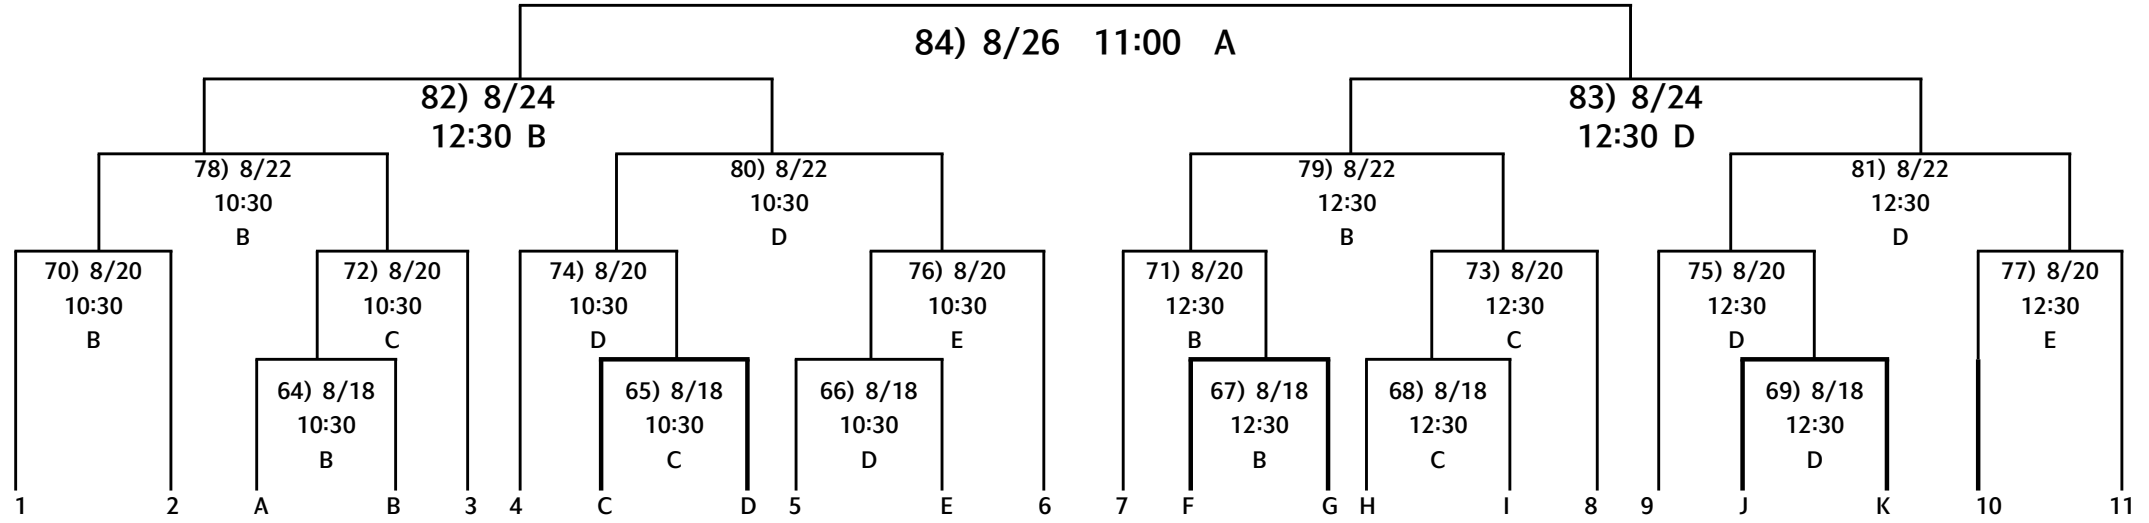

고원관광 휴양 레저스포츠도시 태백 제59회 추계대학축구연맹전 대진표

■ 기간 : 2023. 8. 11. - 8. 27. (17일간) ■ 장 소 : 태백시 A-태백종합운동장(천), B-고원1구장(인), C-고원2구장(인), D-고원3구장(인), E-강원관광대구장(인), F-스포츠파크구장(인), G-365구장(인), 예비구장H-고원4구장(천) ■ 사용구 : 협멜축구공(BLADE PLUS)	■ 예선리그(승3,무1,패0) 승점. 승자승. 득실차. 페어플레이, 추첨순. (다득점 없음) ■ 준결승까지는 무승부 시 연장전 없이 승부차기. 결승에서 무승부 시 연장전 진행 후 승부차기 ■ 경우에 따라 장소(우천시포함) 및 경기 일정이 변경될 수 있음. ■ 토너먼트추첨 일시 및 장소 : 2023. 8. 15 (시간 및 장소는 추후통보) ■ 토너먼트 추첨방식 ▶*5조1위: 5번 배정 *각조1위추첨▶1조에서 4조,6조 1위 : 1번 ~ 4번,6번 추첨 ▶7조에서 11조 1위 : 7 ~ 11 추첨 *각조2위추첨▶1조에서 6조 2위 : F ~ K 추첨 ▶7조에서 11조 2위 : A ~ E 추첨

백두대간기 제59회 추계대학축구연맹전

공 식	4) 8/11 16:15 B 울산1-2경희	1) 8/11 10:30 B 제주국제1-2신성	2) 8/11 12:30 B 김천1-2명지	3) 8/11 14:30 B 승실1-2인천	8) 8/11 16:15 D 한일장신1-2한라	5) 8/11 10:30 D 동의1-2배재	6) 8/11 12:30 D 용인1-2중앙	7) 8/11 14:30 D 광운1-2광주	9) 8/11 10:30 F 전주1-2건국	10) 8/11 12:30 F 장안1-2상지	11) 8/11 14:30 F 대구예술1-2대신
1-2	15) 8/11 16:15 C 한국국제3-4동원과기	12) 8/11 10:30 C 연성3-4대경	13) 8/11 12:30 C 골프3-4영남	14) 8/11 14:30 C 군장3-4위덕	16) 8/11 10:30 E 서울3-4전주기전	17) 8/11 12:30 E 전남과학3-4강서	18) 8/11 14:30 E 세한3-4경민	19) 8/11 10:30 G 강동3-4조선이공	20) 8/11 12:30 G 가톨릭관동3-4동원	21) 8/11 14:30 G 남부3-4동강	
3-4	25) 8/13 16:15 B 울산1-4동원과기	22) 8/13 10:30 B 제주국제1-4대경	23) 8/13 12:30 B 김천1-4영남	24) 8/13 14:30 B 승실1-4위덕	29) 8/13 16:15 D 한일장신1-3가야	26) 8/13 10:30 D 동의1-4전주기전	27) 8/13 12:30 D 용인1-4강서	28) 8/13 14:30 D 광운1-4경민	30) 8/13 10:30 F 전주1-4조선이공	31) 8/13 12:30 F 장안1-4동원	32) 8/13 14:30 F 대구예술1-4동강
2-3	36) 8/13 16:15 C 경희2-3한국국제	33) 8/13 10:30 C 신성2-3연성	34) 8/13 12:30 C 명지2-3골프	35) 8/13 14:30 C 인천2-3군장	37) 8/13 10:30 E 배재2-3서울	38) 8/13 12:30 E 중앙2-3전남과학	39) 8/13 14:30 E 광주2-3세한	40) 8/13 10:30 G 건국2-3강동	41) 8/13 12:30 G 상지2-3가톨릭관동	42) 8/13 14:30 G 대신2-3남부	
공 식	46) 8/15 16:15 B 울산1-3한국국제	43) 8/15 10:30 B 제주국제1-3연성	44) 8/15 12:30 B 김천1-3골프	45) 8/15 14:30 B 승실1-3군장	50) 8/15 16:15 D 한라2-3가야	47) 8/15 10:30 D 동의1-3서울	48) 8/15 12:30 D 용인1-3전남과학	49) 8/15 14:30 D 광운1-3세한	51) 8/15 10:30 F 전주1-3강동	52) 8/15 12:30 F 장안1-3가톨릭관동	53) 8/15 14:30 F 대구예술1-3남부
1-2	57) 8/15 16:15 C 경희2-4동원과기	54) 8/15 10:30 C 신성2-4대경	55) 8/15 12:30 C 명지2-4영남	56) 8/15 14:30 C 인천2-4위덕	58) 8/15 10:30 E 배재2-4전주기전	59) 8/15 12:30 E 중앙2-4강서	60) 8/15 14:30 E 광주2-4경민	61) 8/15 10:30 G 건국2-4조선이공	62) 8/15 12:30 G 상지2-4동원	63) 8/15 14:30 G 대신2-4동강	
2-3	1조	2조	3조	4조	5조	6조	7조	8조	9조	10조	11조
	1.울산대학교 2.경희대학교 3.한국국제대 4.동원과기대	1.제주국제대 2.신성대학교 3.연성대학교 4.대경대학교	1.김천대학교 2.명지대학교 3.한국골프대 4.영남대학교	1.승실대학교 2.인천대학교 3.군장대학교 4.위덕대학교	1.한일장신대 2.한라대학교 3.가야대학교	1.동의대학교 2.배재대학교 3.서울대학교 4.전주기전대	1.용인대학교 2.중앙대학교 3.전남과학대 4.강서대학교	1.광운대학교 2.광주대학교 3.세한대학교 4.경민대학교	1.전주대학교 2.건국대학교 3.강동대학교 4.조선이공대	1.장안대학교 2.상지대학교 3.가톨릭관동 4.동원대학교	1.대구예술대 2.대신대학교 3.남부대학교 4.동강대학교