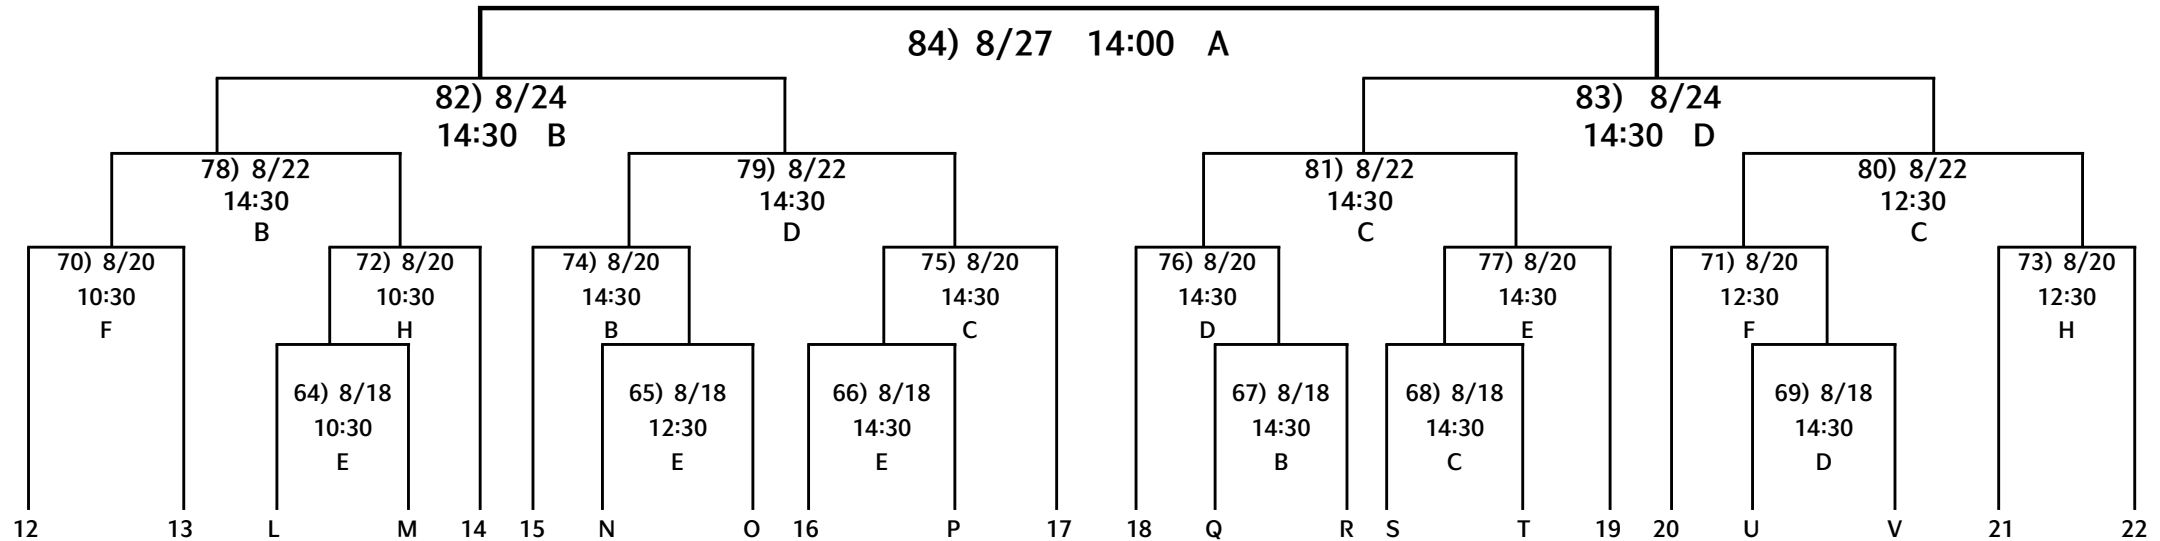

고원관광 휴양 레저스포츠 도시 태백 제59회 추계대학축구연맹전 대진표

■ 기 간 : 2023. 8. 11. - 8. 27. (17일간) ■ 장 소 : 태백시 A-태백종합운동장(천), B-고원1구장(인), C-고원2구장(인), D-고원3구장(인), E-강원관광대구장(인), F-스포츠파크구장(인), G-365구장(인), 예비구장H-고원4구장(천) ■ 사용구 : 험멜축구공(BLADE PLUS)	■ 예선리그(승3,무1,패0) 승점. 승자승. 득실차. 페어플레이, 추첨순. (다득점 없음) ■ 준결승까지는 무승부 시 연장전 없이 승부차기. 결승에서 무승부 시 연장전 진행 후 승부차기 ■ 경우에 따라 장소(우천시포함) 및 경기 일정이 변경될 수 있음. ■ 토너먼트추첨 일시 및 장소 : 2023. 8. 16 (시간 및 장소는 추후통보) ■ 토너먼트 추첨방식 *16조 1위는 16번 배정 *각조1위추첨▶12조~15,17조1위 : 12~15, 17번 추첨 ▶18조에서 22조 1위 : 18~22번 추첨 *각조2위추첨▶12조에서 17조 2위 : Q ~V 추첨 ▶18조에서 22조 2위 : L~P 추첨

태백산기 제59회 추계대학축구연맹전

공 식	4) 8/12 16:15 B 아주2-중원	1) 8/12 10:30 B 홍익1-2호원	2) 8/12 12:30 B 고려1-2송호	3) 8/12 14:30 B 성균관1-2세경	8) 8/12 16:15 D 단국1-2경기	5) 8/12 10:30 D 목포과학1-2안동과학	6) 8/12 12:30 D 동아1-2순복음	7) 8/12 14:30 D 연세1-2경일	9) 8/12 10:30 F 한양1-2조선	10) 8/12 12:30 F 동국1-2한남	11) 8/12 14:30 F 선문1-2김해
1-2	15) 8/12 16:15 C 원광3-4인제	12) 8/12 10:30 C 청운3-4호남	13) 8/12 12:30 C 부산외국어3-4구미	14) 8/12 14:30 C 청주3-4초당	16) 8/12 10:30 E 문경3-4우석	17) 8/12 12:30 E 제주한라3-4동양	18) 8/12 14:30 E 대구3-4여주	19) 8/12 10:30 G 국제사이버3-4서울디지털	20) 8/12 12:30 G 수성3-4칼빈	21) 8/12 14:30 G 동신3-4사이버한국외대	
3-4	25) 8/14 16:15 B 아주1-4인제	22) 8/14 10:30 B 홍익1-4호남	23) 8/14 12:30 B 고려1-4구미	24) 8/14 14:30 B 성균관1-4초당	29) 8/14 16:15 D 단국1-3수원	26) 8/14 10:30 D 목포과학1-4우석	27) 8/14 12:30 D 동아1-4동양	28) 8/14 14:30 D 연세1-4여주	30) 8/14 10:30 F 한양1-4서울디지털	31) 8/14 12:30 F 동국1-4칼빈	32) 8/14 14:30 F 선문1-4사이버한국외대
2-3	36) 8/14 16:15 C 중원2-3원광	33) 8/14 10:30 C 호원2-3청운	34) 8/14 12:30 C 송호2-3부산외국어	35) 8/14 14:30 C 세경2-3청주	37) 8/14 10:30 E 안동과학2-3문경	38) 8/14 12:30 E 순복음2-3제주한라	39) 8/14 14:30 E 경일2-3대구	40) 8/14 10:30 G 조선2-3국제사이버	41) 8/14 12:30 G 한남2-3수성	42) 8/14 14:30 G 김해2-3동신	
공 식	46) 8/16 16:15 B 아주1-3원광	43) 8/16 10:30 B 홍익1-3청운	44) 8/16 12:30 B 고려1-3부산외국어	45) 8/16 14:30 B 성균관1-3청주	50) 8/16 16:15 D 경기2-3수원	47) 8/16 10:30 D 목포과학1-3문경	48) 8/16 12:30 D 동아1-3제주한라	49) 8/16 14:30 D 연세1-3대구	51) 8/16 10:30 F 한양1-3국제사이버	52) 8/16 12:30 F 동국1-3수성	53) 8/16 14:30 F 선문1-3동신
1-2	57) 8/16 16:15 C 중원2-4인제	54) 8/16 10:30 C 호원2-4호남	55) 8/16 12:30 C 송호2-4구미	56) 8/16 14:30 C 세경2-4초당	58) 8/16 10:30 E 안동과학2-4우석	59) 8/16 12:30 E 순복음2-4동양	60) 8/16 14:30 E 경일2-4여주	61) 8/16 10:30 G 조선2-4서울디지털	62) 8/16 12:30 G 한남2-4칼빈	63) 8/16 14:30 G 김해2-4사이버한국외대	
2-3	12조	13조	14조	15조	16조	17조	18조	19조	20조	21조	22조
	1.아주대학교 2.중원대학교 3.원광대학교 4.인제대학교	1.홍익대학교 2.호원대학교 3.청운대학교 4.호남대학교	1.고려대학교 2.송호대학교 3.부산외대 4.구미대학교	1.성균관대 2.세경대학교 3.청주대학교 4.초당대학교	1.단국대학교 2.경기대학교 3.수원대학교	1.목포과학대 2.안동과학대 3.문경대학교 4.우석대학교	1.동아대학교 2.순복음총회 3.제주한라대 4.동양대학교	1.연세대학교 2.경일대학교 3.대구대학교 4.여주대학교	1.한양대학교 2.조선대학교 3.국제사이버 4.서울디지털	1.동국대학교 2.한남대학교 3.수성대학교 4.칼빈대학교	1.선문대학교 2.김해대학교 3.동신대학교 4.사이버외대