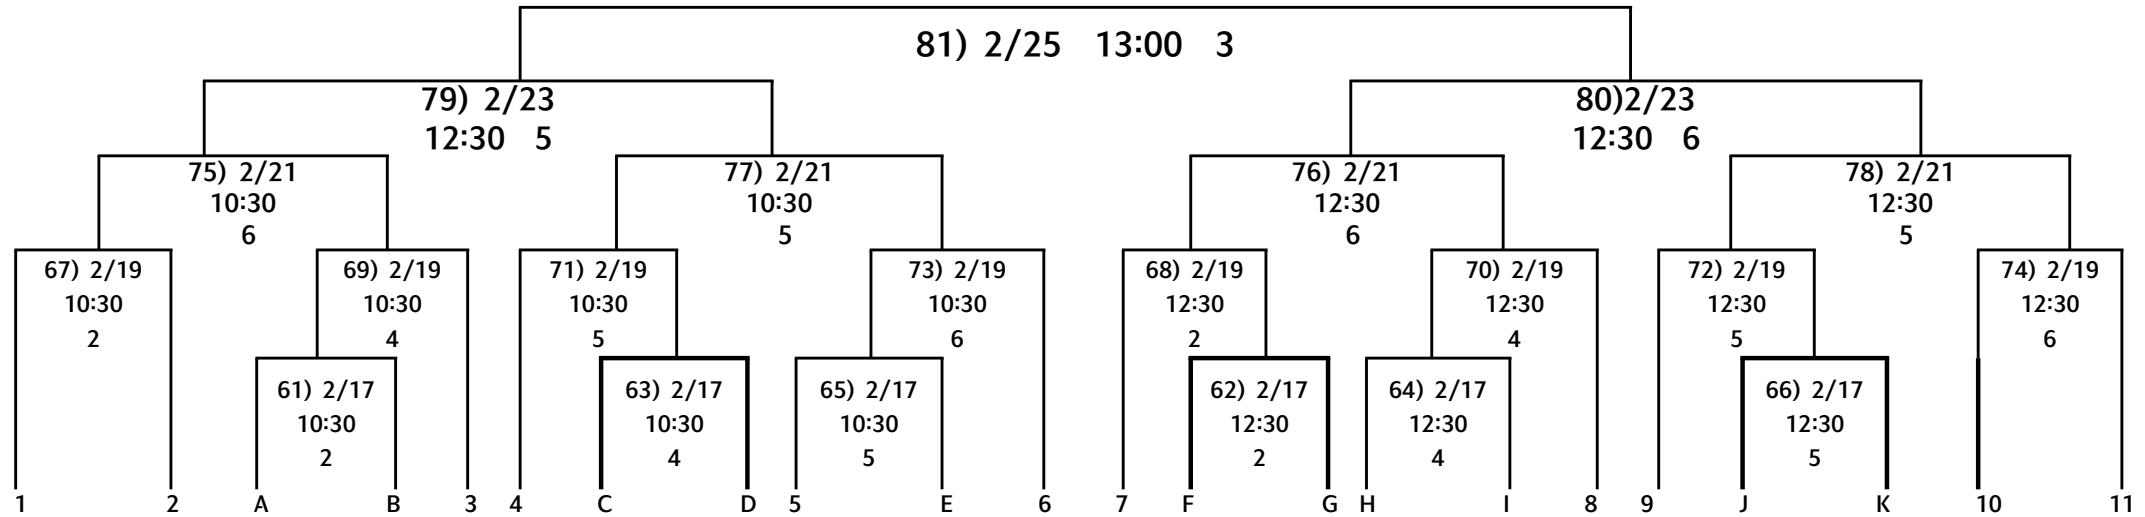

약속의 땅 통영 제59회 춘계대학축구연맹전 대진표

■ 기간 : 2023. 2. 10. - 2. 26. (17일간) ■ 장 소 : 통영시 1-산양스포츠파크1(인) 2-산양스포츠파크2(인) 4-산양스포츠파크4(인) 5-산양스포츠파크5(인) 6-산양스포츠파크6(인) 7-평림구장7(인) 8-평림구장8(인) 3-산양스포츠파크3(천) 연습구장 : 용남생활체육공원, 한국가스공사, ■ 사용구 : 험멜축구공(BLADE PLUS)	■ 예선리그(승3,무1,패0) 승점. 승자승. 득실차. 페어플레이, 추첨순. (다득점 없음) ■ 준결승까지는 무승부 시 연장전 없이 승부차기. 결승에서 무승부 시 연장전 진행 후 승부차기 ■ 경우에 따라 장소(우천시포함) 및 경기 일정이 변경될 수 있음. ■ 토너먼트추첨 일시 및 장소 : 2023. 2. 14 (시간 및 장소는 추후통보) ■ 토너먼트 추첨방식 ▶*1조1위와 6조1위 : 5번, 6번 추첨 *각조1위추첨 ▶ 2조에서 5조 1위 : 1번 ~ 4번 추첨 ▶7조에서 11조 1위 : 7 ~ 11 추첨 *각조2위추첨 ▶ 1조에서 6조 2위 : F ~ K 추첨 ▶7조에서 11조 2위 : A ~ E 추첨

한산대첩기 제59회 춘계대학축구연맹전

	3) 2/10 14:30 1 단국1-2건국	1) 2/10 10:30 1 호원1-2우석	2) 2/10 12:30 1 제주국제1-2한양	6) 2/10 14:30 2 수원1-2성균	4) 2/10 10:30 2 칼빈1-2배재	5) 2/10 12:30 2 사이버1-2군장	9) 2/10 14:30 4 홍익1-2한일	7) 2/10 10:30 4 동의1-2명지	8) 2/10 12:30 4 상지1-2영남	12) 2/10 14:30 8 중앙1-2안동	11) 2/10 12:30 8 용인1-2청주
1-2											
3-4											
1-4		10) 2/10 10:30 7 조선3-4인제	14) 2/10 12:30 5 제주한라3-4강서	15) 2/10 14:30 5 고려3-4청운	13) 2/10 10:30 5 서울디지털3-4원광		18) 2/10 14:30 6 국제3-4세한	16) 2/10 10:30 6 목포3-4동신	17) 2/10 12:30 6 위덕3-4울산	20) 2/10 14:30 7 장안3-4연성	19) 2/10 12:30 7 대경3-4동강
2-3	23) 2/12 14:30 1 단국1-3대구	21) 2/12 10:30 1 호원1-4인제	22) 2/12 12:30 1 제주국제1-4강서	26) 2/12 14:30 2 수원1-4청운	24) 2/12 10:30 2 칼빈1-4원광	25) 2/12 12:30 2 사이버1-3강동	29) 2/12 14:30 4 홍익1-4세한	27) 2/12 10:30 4 동의1-4동신	28) 2/12 12:30 4 상지1-4울산	32) 2/12 14:30 8 중앙1-4연성	31) 2/12 12:30 8 용인1-4동강
2-4											
공식		30) 2/12 10:30 7 우석2-3조선	34) 2/12 12:30 5 한양2-3제주한라	35) 2/12 14:30 5 성균2-3고려	33) 2/12 10:30 5 배재2-3서울디지털		38) 2/12 14:30 6 한일2-3국제	36) 2/12 10:30 6 명지2-3목포	37) 2/12 12:30 6 영남2-3위덕	40) 2/12 14:30 7 안동2-3장안	39) 2/12 12:30 7 청주2-3대경
1-2	43) 2/14 14:30 1 건국2-3대구	41) 2/14 10:30 1 호원1-3조선	42) 2/14 12:30 1 제주국제1-3제주한라	46) 2/14 14:30 2 수원1-3고려	44) 2/14 10:30 2 칼빈1-3서울디지털	45) 2/14 12:30 2 군장2-3강동	49) 2/14 14:30 4 홍익1-3국제	47) 2/14 10:30 4 동의1-3목포	48) 2/14 12:30 4 상지1-3위덕	52) 2/14 14:30 8 중앙1-3장안	51) 2/14 12:30 8 용인1-3대경
1-3											
2-3		50) 2/14 10:30 7 우석2-4인제	54) 2/14 12:30 5 한양2-4강서	55) 2/14 14:30 5 성균2-4청운	53) 2/14 10:30 5 배재2-4원광		58) 2/14 14:30 6 한일2-4세한	56) 2/14 10:30 6 명지2-4동신	57) 2/14 12:30 6 영남2-4울산	60) 2/14 14:30 7 안동2-4연성	59) 2/14 12:30 7 청주2-4동강
	1조	2조	3조	4조	5조	6조	7조	8조	9조	10조	11조
	1.단국대학교 2.건국대학교 3.대구대학교	1.호원대학교 2.우석대학교 3.조선대학교 4.인제대학교	1.제주국제대 2.한양대학교 3.제주한라대 4.강서대학교	1.수원대학교 2.성균관대 3.고려대학교 4.청운대학교	1.칼빈대학교 2.배재대학교 3.서울디지털대 4.원광대학교	1.사이버외대 2.군장대학교 3.강동대학교	1.홍익대학교 2.한일장신대 3.국제사이버 4.세한대학교	1.동의대학교 2.명지대학교 3.목포과학대 4.동신대학교	1.상지대학교 2.영남대학교 3.위덕대학교 4.울산대학교	1.중앙대학교 2.안동과학대 3.장안대학교 4.연성대학교	1.용인대학교 2.청주대학교 3.대경대학교 4.동강대학교