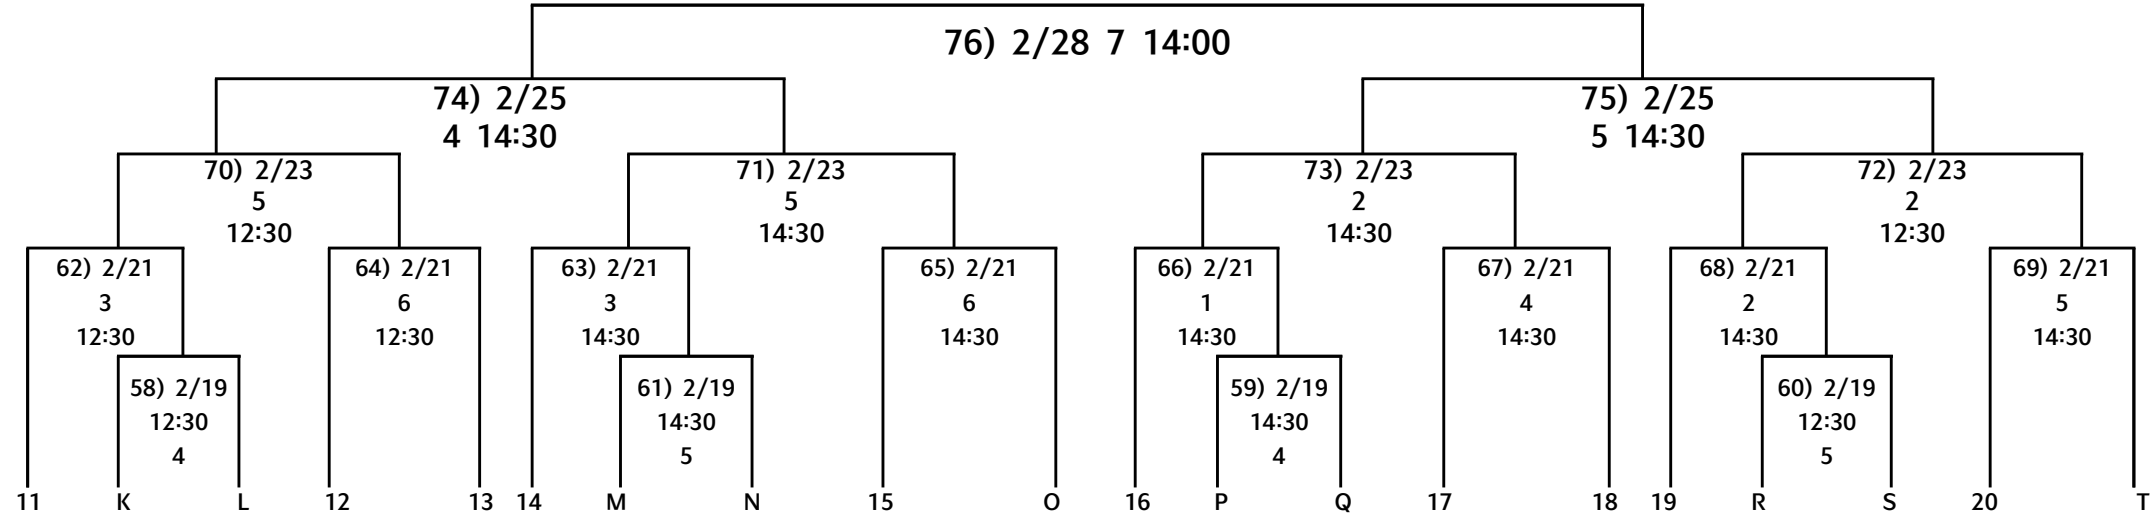

약속의 땅 통영 제60회 춘계대학축구연맹전 대진표

■	기간 : 2024. 2. 12. - 2. 28. (17일간)	■	예선리그(승3,무1,패0) 승점. 승자승. 득실차. 페어플레이, 추첨순. (다득점 없음)
■	장 소 : 통영시 1-산양스포츠파크1(인) 2-산양스포츠파크2(인) 3-산양스포츠파크3(인) 4-산양스포츠파크4(인) 5-산양스포츠파크5(인) 6-평림구장A(인) 7-통영공설운동장(천)	■	준결승까지는 무승부 시 연장전 없이 승부차기. 결승에서 무승부 시 연장전 진행 후 승부차기 경우에 따라 장소(우천시포함) 및 경기 일정이 변경될 수 있음.
	연습구장 : 평림B구장, 용남생활체육공원	■	토너먼트추첨 일시 및 장소 : 2024. 2.17 (시간 및 장소는 추후통보)
■	사용구 : 험멜축구공(BLADE PLUS)	■	토너먼트 추첨방식 ▶ 11조2위는 P~S 추첨 *각조1위추첨 ▶ 11조~15조 1위 : 11~15추첨 ▶16조에서 20조 1위 : 16~20번 추첨 *각조2위추첨 ▶12조에서 15조 2위 : P~T 추첨 ▶15조에서 20조 2위 : K~ O 추첨

통영기 제60회 춘계대학축구연맹전

76) 2/28 7 14:00

공 식	4) 2/13 16:15 2	1) 2/13 10:30 2	2) 2/13 12:30 2	3) 2/13 14:30 2	5) 2/13 10:30 4	6) 2/13 12:30 4	7) 2/13 14:30 4	8) 2/13 10:30 5	9) 2/13 12:30 5	10) 2/13 14:30 5
1-2	한남1-2승실	조선1-2명지	광운1-2칼빈	상지1-2호원	고려1-2동의	전주1-2전주기전	가톨릭관동1-2호남	광주1-2중앙	한일장신1-2선문	연세1-2울산
3-4		11) 2/13 10:30 1	12) 2/13 12:30 1	13) 2/13 14:30 1	14) 2/13 10:30 3	15) 2/13 12:30 3	16) 2/13 14:30 3	17) 2/13 10:30 6	18) 2/13 12:30 6	19) 2/13 14:30 6
1-4		강서3-4구미	동신3-4국제사이버	동원3-4조선이공	초당3-4청운	경민3-4전남과학	우석3-4군장	건국3-4대경	수원3-4동강	세경3-4제주한라
2-3	23) 2/15 16:15 2	20) 2/15 10:30 2	21) 2/15 12:30 2	22) 2/15 14:30 2	24) 2/15 10:30 4	25) 2/15 12:30 4	26) 2/15 14:30 4	27) 2/15 10:30 5	28) 2/15 12:30 5	29) 2/15 14:30 5
1-3	한남1-3인제	조선1-4구미	광운1-4국제사이버	상지1-4조선이공	고려1-4청운	전주1-4전남과학	가톨릭관동1-4군장	광주1-4대경	한일장신1-4동강	연세1-4제주한라
2-4		30) 2/15 10:30 1	31) 2/15 12:30 1	32) 2/15 14:30 1	33) 2/15 10:30 3	34) 2/15 12:30 3	35) 2/15 14:30 3	36) 2/15 10:30 6	37) 2/15 12:30 6	38) 2/15 14:30 6
공 식		명지2-3강서	칼빈2-3동신	호원2-3동원	동의2-3초당	전주기전2-3경민	호남2-3우석	중앙2-3건국	선문2-3수원	울산2-3세경
1-2	42) 2/17 16:15 2	39) 2/17 10:30 2	40) 2/17 12:30 2	41) 2/17 14:30 2	43) 2/17 10:30 4	44) 2/17 12:30 4	45) 2/17 14:30 4	46) 2/17 10:30 5	47) 2/17 12:30 5	48) 2/17 14:30 5
1-3	승실2-3인제	조선1-3강서	광운1-3동신	상지1-3동원	고려1-3초당	전주1-3경민	가톨릭관동1-3우석	광주1-3건국	한일장신1-3수원	연세1-3세경
2-3		49) 2/17 10:30 1	50) 2/17 12:30 1	51) 2/17 14:30 1	52) 2/17 10:30 3	53) 2/17 12:30 3	54) 2/17 14:30 3	55) 2/17 10:30 6	56) 2/17 12:30 6	57) 2/17 14:30 6
		명지2-4구미	칼빈2-4국제사이버	호원2-4조선이공	동의2-4청운	전주기전2-4전남과학	호남2-4군장	중앙2-4대경	선문2-4동강	울산2-4제주한라
	11조	12조	13조	14조	15조	16조	17조	18조	19조	20조
	1. 한남대학교 2. 송실대학교 3. 인제대학교	1. 조선대학교 2. 명지대학교 3. 강서대학교 4. 구미대학교	1. 광운대학교 2. 칼빈대학교 3. 동신대학교 4. 국제사이버	1. 상지대학교 2. 호원대학교 3. 동원대학교 4. 조선이공대	1. 고려대학교 2. 동의대학교 3. 초당대학교 4. 청운대학교	1. 전주대학교 2. 전주기전대 3. 경민대학교 4. 전남과학대	1. 가톨릭관동대 2. 호남대학교 3. 우석대학교 4. 군장대학교	1. 광주대학교 2. 중앙대학교 3. 건국대학교 4. 대경대학교	1. 한일장신대 2. 선문대학교 3. 수원대학교 4. 동강대학교	1. 연세대학교 2. 울산대학교 3. 세경대학교 4. 제주한라대