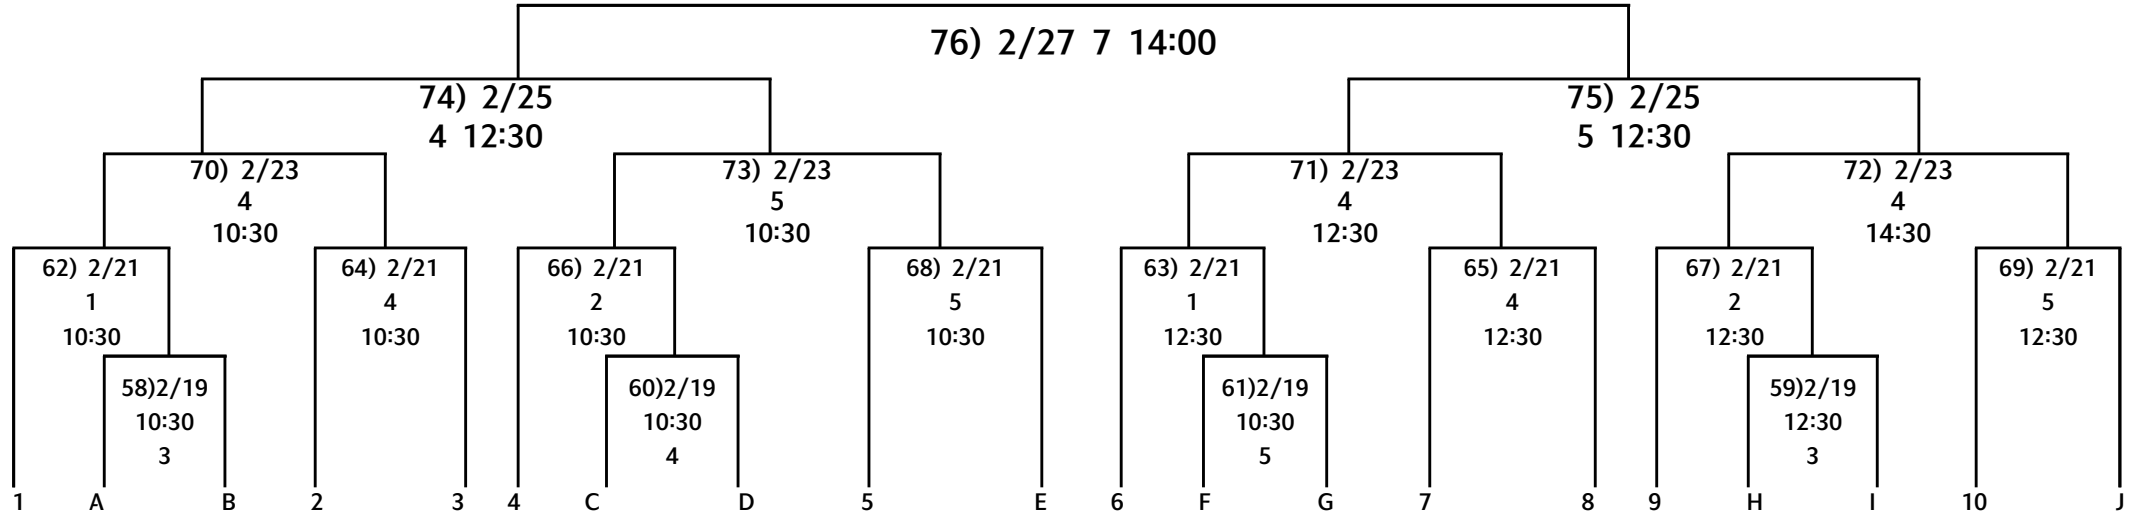

약속의 땅 통영 제60회 춘계대학축구연맹전 대진표

■ 기간 : 2024. 2. 12. - 2. 28. (17일간) ■ 장 소 : 통영시 1-산양스포츠파크1(인) 2-산양스포츠파크2(인) 3-산양스포츠파크3(인) 4-산양스포츠파크4(인) 5-산양스포츠파크5(인) 6-평림구장A(인) 7-통영공설운동장(천) 연습구장 : 평림B구장, 용남생활체육공원 ■ 사용구 : 험멜축구공(BLADE PLUS)	■ 예선리그(승3,무1,패0) 승점. 승자승. 득실차. 페어플레이, 추첨순. (다득점 없음) ■ 준결승까지는 무승부 시 연장전 없이 승부차기. 결승에서 무승부 시 연장전 진행 후 승부차기 ■ 경우에 따라 장소(우천시포함) 및 경기 일정이 변경될 수 있음. ■ 토너먼트추첨 일시 및 장소 : 2024. 2. 16 (시간 및 장소는 추후통보) ■ 토너먼트 추첨방식 ▶ 1조2위는 F~I 추첨 *각조1위추첨 ▶ 1조에서 5조 1위 : 1번 ~ 5번 추첨 ▶6조에서 10조 1위 : 6 ~ 10 추첨 *각조2위추첨 ▶ 2조에서 5조 2위 : F ~ J 추첨 ▶6조에서 10조 2위 : A ~ E 추첨

한산대첩기 제60회 춘계대학축구연맹전

공식	4) 2/12 16:15 2	1) 2/12 10:30 2	2) 2/12 12:30 2	3) 2/12 14:30 2	5) 2/12 10:30 4	6) 2/12 12:30 4	7) 2/12 14:30 4	8) 2/12 10:30 5	9) 2/12 12:30 5	10) 2/12 14:30 5
1-2	단국1-2동아	동국1-2아주	경기1-2한라	용인1-2강동	안동과학1-2순복음	홍익1-2한양	성균관1-2배재	경희1-2수성	사이버외대1-2중원	제주국제1-2청주
3-4		11) 2/12 10:30 1	12) 2/12 12:30 1	13) 2/12 14:30 1	14) 2/12 10:30 3	15) 2/12 12:30 3	16) 2/12 14:30 3	17) 2/12 10:30 6	18) 2/12 12:30 6	19) 2/12 14:30 6
1-4		장안3-4대신	여주3-4경일	목포3-4김천	가야3-4대구	신성3-4위덕	김해3-4동양	인천3-4원광	영남3-4연성	남부3-4동명
2-3	23) 2/14 16:15 2	20) 2/14 10:30 2	21) 2/14 12:30 2	22) 2/14 14:30 2	24) 2/14 10:30 4	25) 2/14 12:30 4	26) 2/14 14:30 4	27) 2/14 10:30 5	28) 2/14 12:30 5	29) 2/14 14:30 5
1-3	단국1-3송호	동국1-4대신	경기1-4경일	용인1-4김천	안동과학1-4대구	홍익1-4위덕	성균관1-4동양	경희1-4원광	사이버외대1-4연성	제주국제1-4동명
2-4		30) 2/14 10:30 1	31) 2/14 12:30 1	32) 2/14 14:30 1	33) 2/14 10:30 3	34) 2/14 12:30 3	35) 2/14 14:30 3	36) 2/14 10:30 6	37) 2/14 12:30 6	38) 2/14 14:30 6
공식		아주2-3장안	한라2-3여주	강동2-3목포과학	순복음2-3가야	한양2-3신성	배재2-3김해	수성2-3인천	중원2-3영남	청주2-3남부
1-2	42) 2/16 16:15 2	39) 2/16 10:30 2	40) 2/16 12:30 2	41) 2/16 14:30 2	43) 2/16 10:30 4	44) 2/16 12:30 4	45) 2/16 14:30 4	46) 2/16 10:30 5	47) 2/16 12:30 5	48) 2/16 14:30 5
1-3	동아2-3송호	동국1-3장안	경기1-3여주	용인1-3목포과학	안동과학1-3가야	홍익1-3신성	성균관1-3김해	경희1-3인천	사이버외대1-3영남	제주국제1-3남부
2-3		49) 2/16 10:30 1	50) 2/16 12:30 1	51) 2/16 14:30 1	52) 2/16 10:30 3	53) 2/16 12:30 3	54) 2/16 14:30 3	55) 2/16 10:30 6	56) 2/16 12:30 6	57) 2/16 14:30 6
		아주2-4대신	한라2-4경일	강동2-4김천	순복음2-4대구	한양2-4위덕	배재2-4동양	수성2-4원광	중원2-4연성	청주2-4동명
	1조	2조	3조	4조	5조	6조	7조	8조	9조	10조
	1. 단국대학교 2. 동아대학교 3. 송호대학교	1. 동국대학교 2. 아주대학교 3. 장안대학교 4. 대신대학교	1. 경기대학교 2. 한라대학교 3. 여주대학교 4. 경일대학교	1. 용인대학교 2. 강동대학교 3. 목포과학대 4. 김천대학교	1. 안동과학대 2. 순복음총회 3. 가야대학교 4. 대구대학교	1. 홍익대학교 2. 한양대학교 3. 신성대학교 4. 위덕대학교	1. 성균관대 2. 배재대학교 3. 김해대학교 4. 동양대학교	1. 경희대학교 2. 수성대학교 3. 인천대학교 4. 원광대학교	1. 사이버외대 2. 중원대학교 3. 영남대학교 4. 연성대학교	1. 제주국제대 2. 청주대학교 3. 남부대학교 4. 동명대학교