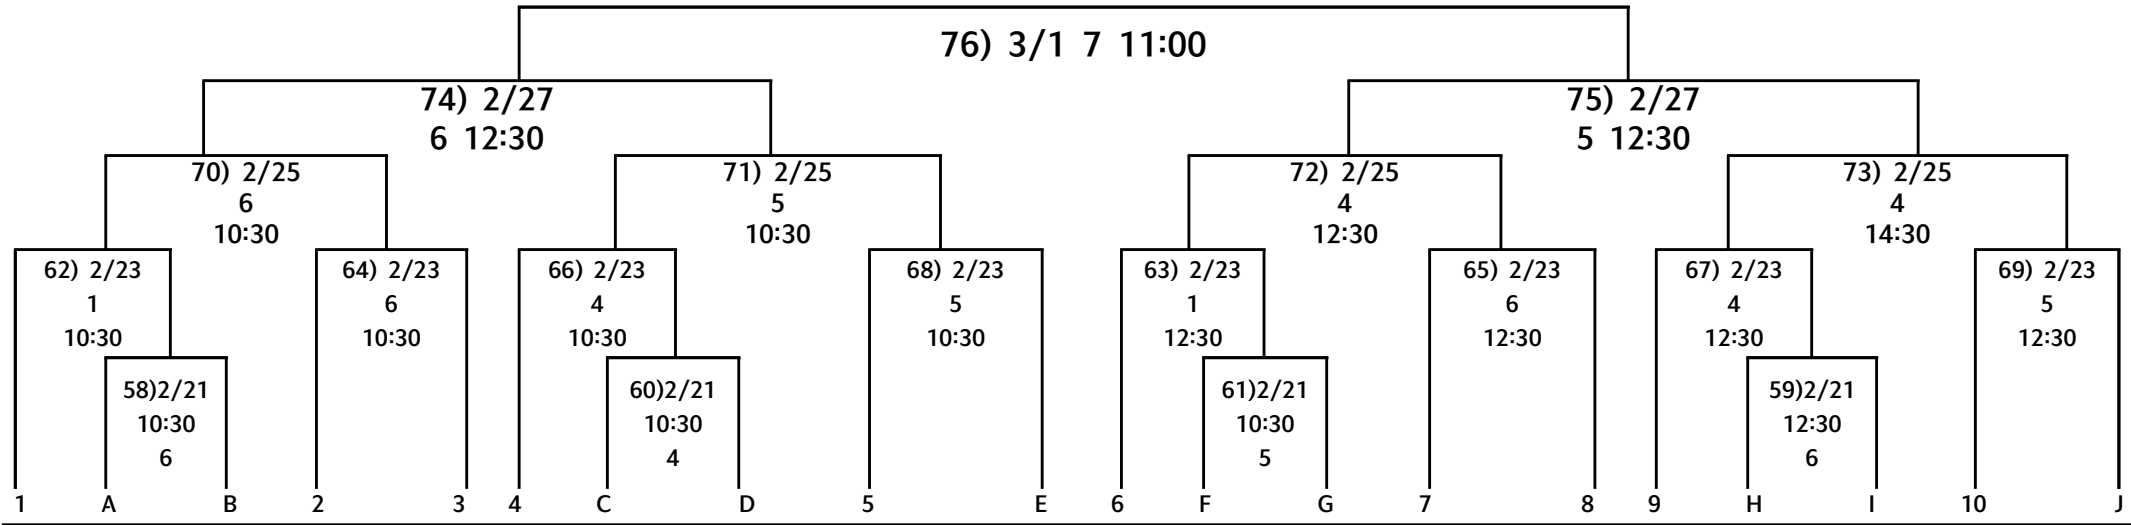

약속의 땅 통영 제61회 춘계대학축구연맹전 대진표

■ 기간 : 2025. 2. 14. - 3. 2. (17일간) ■ 장 소 : 통영시 1-산양스포츠파크1(인) 2-산양스포츠파크2(인) 3-산양스포츠파크3(인) 4-산양스포츠파크4(인) 5-산양스포츠파크5(인) 6-메인구장(인) 7-통영공설운동장(천) 연습구장 : 평림구장(A,B), 용남생활체육공원 ■ 사용구 : 험멜축구공(BLADE PLUS)	■ 예선리그(승3,무1,패0) 승점. 승자승. 득실차. 페어플레이, 추첨순. (다득점 없음) ■ 준결승까지는 무승부 시 연장전 없이 승부차기. 결승에서 무승부 시 연장전 진행 후 승부차기 ■ 경우에 따라 장소(우천시포함) 및 경기 일정이 변경될 수 있음. ■ 토너먼트추첨 일시 및 장소 : 2025. 2. 19 (시간 및 장소는 추후통보) ■ 토너먼트 추첨방식 ▶ 1조2위는 F~I 추첨 *각조1위추첨 ▶ 1조에서 5조 1위 : 1번 ~ 5번 추첨 ▶6조에서 10조 1위 : 6 ~ 10 추첨 *각조2위추첨 ▶ 2조에서 5조 2위 : F ~ J 추첨 ▶6조에서 10조 2위 : A ~ E 추첨

한산대첩기 제61회 춘계대학축구연맹전

공 식	4) 2/14 16:15 6 고려1-2대구	1) 2/14 10:30 6 호남1-2전주기전	2) 2/14 12:30 6 연세1-2전주	3) 2/14 14:30 6 가톨릭관동1-2김해	5) 2/14 10:30 4 상지1-2청주	6) 2/14 12:30 4 대신1-2인천	7) 2/14 14:30 4 영남1-2중원	8) 2/14 10:30 2 칼빈1-2광운	9) 2/14 12:30 2 명지1-2호원	10) 2/14 14:30 2 아주1-2광주
1-2	11) 2/14 10:30 1 동강3-4조선이공	12) 2/14 12:30 1 동국3-4청운	13) 2/14 14:30 1 원광3-4구미	14) 2/14 10:30 3 우석3-4국제사이버	15) 2/14 12:30 3 세경3-4남부	16) 2/14 14:30 3 수원3-4제주한라	17) 2/14 10:30 5 여주3-4에원예술	18) 2/14 12:30 5 위덕3-4안동과학	19) 2/14 14:30 5 문경3-4전남과학	
3-4	23) 2/16 16:15 6 고려1-3동신	20) 2/16 10:30 6 호남1-4조선이공	21) 2/16 12:30 6 연세1-4청운	22) 2/16 14:30 6 가톨릭관동1-4구미	24) 2/16 10:30 4 상지1-4국제사이버	25) 2/16 12:30 4 대신1-4남부	26) 2/16 14:30 4 영남1-4제주한라	27) 2/16 10:30 2 칼빈1-4에원예술	28) 2/16 12:30 2 명지1-4안동과학	29) 2/16 14:30 2 아주1-4전남과학
1-4	30) 2/16 10:30 1 전주기전2-3동강	31) 2/16 12:30 1 전주2-3동국	32) 2/16 14:30 1 김해2-3원광	33) 2/16 10:30 3 청주2-3우석	34) 2/16 12:30 3 인천2-3세경	35) 2/16 14:30 3 중원2-3수원	36) 2/16 10:30 5 광운2-3여주	37) 2/16 12:30 5 호원2-3위덕	38) 2/16 14:30 5 광주2-3문경	
2-3	42) 2/18 16:15 6 대구2-3동신	39) 2/18 10:30 6 호남1-3동강	40) 2/18 12:30 6 연세1-3동국	41) 2/18 14:30 6 가톨릭관동1-3원광	43) 2/18 10:30 4 상지1-3우석	44) 2/18 12:30 4 대신1-3세경	45) 2/18 14:30 4 영남1-3수원	46) 2/18 10:30 2 칼빈1-3여주	47) 2/18 12:30 2 명지1-3위덕	48) 2/18 14:30 2 아주1-3문경
1-2	49) 2/18 10:30 1 조선이공4-2전주기전	50) 2/18 12:30 1 청운4-2전주	51) 2/18 14:30 1 구미4-2김해	52) 2/18 10:30 3 국제사이버4-2청주	53) 2/18 12:30 3 남부4-2인천	54) 2/18 14:30 3 제주한라4-2중원	55) 2/18 10:30 5 에원예술4-2광운	56) 2/18 12:30 5 안동과학4-2호원	57) 2/18 14:30 5 전남과학4-2광주	
1-3										
2-3	1조	2조	3조	4조	5조	6조	7조	8조	9조	10조
	1.고려대학교 2.대구대학교 3.동신대학교	1.호남대학교 2.전주기전대 3.동강대학교 4.조선이공대	1.연세대학교 2.전주대학교 3.동국대학교 4.청운대학교	1.가톨릭관동 2.김해대학교 3.원광대학교 4.구미대학교	1.상지대학교 2.청주대학교 3.우석대학교 4.국제사이버	1.대신대학교 2.인천대학교 3.세경대학교 4.남부대학교	1.영남대학교 2.중원대학교 3.수원대학교 4.제주한라대	1.칼빈대학교 2.광운대학교 3.여주대학교 4.에원예술대	1.명지대학교 2.호원대학교 3.위덕대학교 4.안동과학대	1.아주대학교 2.광주대학교 3.문경대학교 4.전남과학대