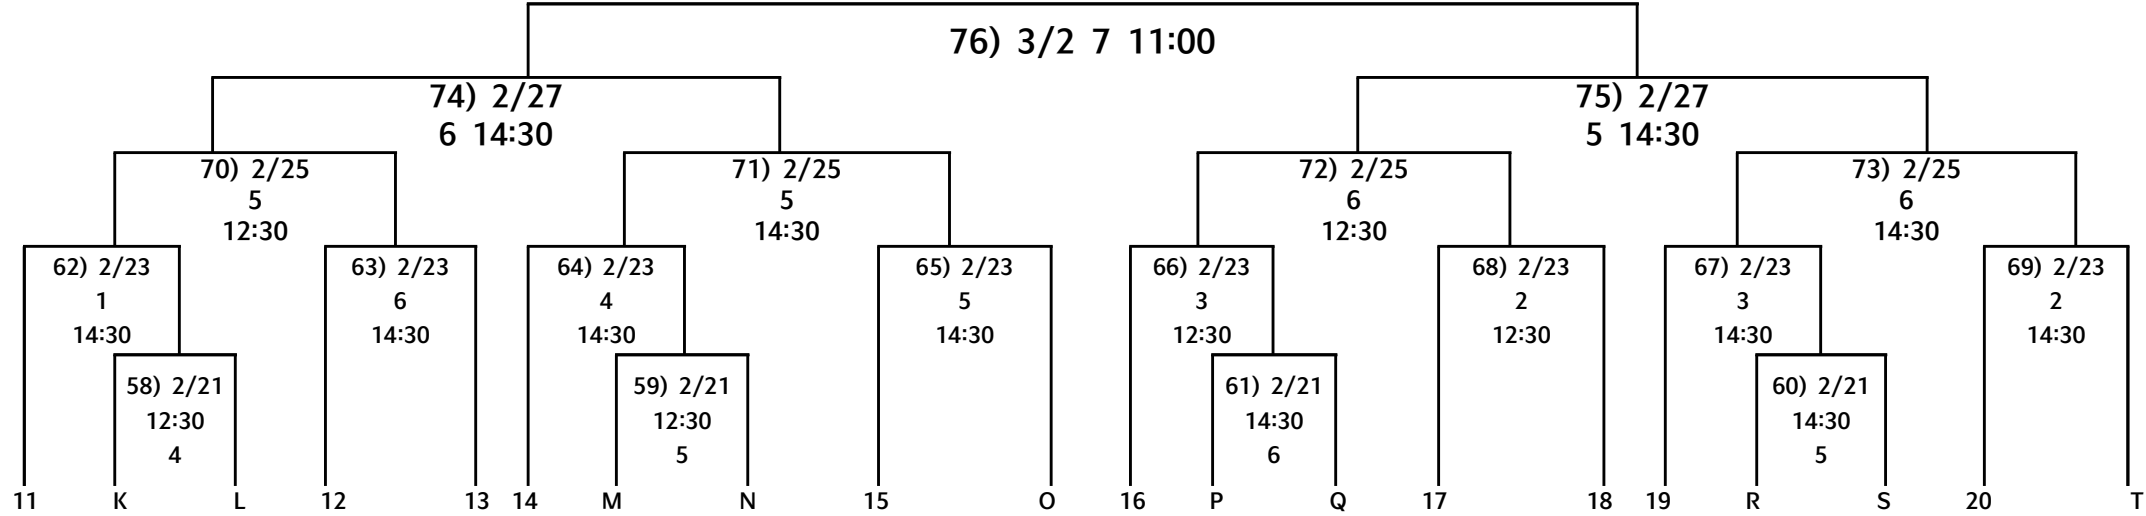

약속의 땅 통영 제61회 춘계대학축구연맹전 대진표

■ 기간 : 2025. 2. 14. - 3. 2. (17일간) ■ 장소 : 통영시 1-산양스포츠파크1(인) 2-산양스포츠파크2(인) 3-산양스포츠파크3(인) 4-산양스포츠파크4(인) 5-산양스포츠파크5(인) 6-메인구장(인) 7-통영공설운동장(천) 연습구장 : 평림구장(A,B), 용남생활체육공원 ■ 사용구 : 험멜축구공(BLADE PLUS)	■ 예선리그(승3,무1,패0) 승점. 승자승. 득실차. 페어플레이, 추첨순. (다득점 없음) ■ 준결승까지는 무승부 시 연장전 없이 승부차기. 결승에서 무승부 시 연장전 진행 후 승부차기 ■ 경우에 따라 장소(우천시포함) 및 경기 일정이 변경될 수 있음. ■ 토너먼트추첨 일시 및 장소 : 2025. 2. 19 (시간 및 장소는 추후통보) ■ 토너먼트 추첨방식 ▶ 11조2위는 P~S 추첨 ■ 각조1위추첨 ▶ 11조에서 15조 1위 : 11번~15번 추첨 ▶ 16조에서 20조 1위 : 16~20 추첨 ■ 각조2위추첨 ▶ 11조에서 15조 2위 : P ~ T 추첨 ▶ 16조에서 20조 2위 : K ~ O 추첨

통영기 제61회 춘계대학축구연맹전

공식	4) 2/15 16:15 6 동명1-2한일장신	1) 2/15 10:30 6 한남1-2목포과학	2) 2/15 12:30 6 홍익1-2초당	3) 2/15 14:30 6 중앙1-2경일	5) 2/15 10:30 4 한양1-2울산	6) 2/15 12:30 4 단국1-2성균관	7) 2/15 14:30 4 용인1-2승실	8) 2/15 10:30 2 한라1-2승호	9) 2/15 12:30 2 경희1-2가야	10) 2/15 14:30 2 선문1-2강서
1-2		11) 2/15 10:30 1 순복음3-4동아	12) 2/15 12:30 1 경기3-4제주국제	13) 2/15 14:30 1 김천3-4사이버	14) 2/15 10:30 3 건국3-4연성	15) 2/15 12:30 3 장안3-4강동	16) 2/15 14:30 3 배재3-4동원	17) 2/15 10:30 5 대경3-4경민	18) 2/15 12:30 5 신성3-4인제	19) 2/15 14:30 5 동의3-4동양
1-4	23) 2/17 16:15 6 동명1-3조선	20) 2/17 10:30 6 한남1-4동아	21) 2/17 12:30 6 홍익1-4제주국제	22) 2/17 14:30 6 중앙1-4사이버	24) 2/17 10:30 4 한양1-4연성	25) 2/17 12:30 4 단국1-4강동	26) 2/17 14:30 4 용인1-4동원	27) 2/17 10:30 2 한라1-4경민	28) 2/17 12:30 2 경희1-4인제	29) 2/17 14:30 2 선문1-4동양
1-3		30) 2/17 10:30 1 목포과학2-3순복음	31) 2/17 12:30 1 초당2-3경기	32) 2/17 14:30 1 경일2-3김천	33) 2/17 10:30 3 울산2-3건국	34) 2/17 12:30 3 성균관2-3장안	35) 2/17 14:30 3 승실2-3배재	36) 2/17 10:30 5 승호2-3대경	37) 2/17 12:30 5 가야2-3신성	38) 2/17 14:30 5 강서2-3동의
공식	42) 2/19 16:15 6 한일장신2-3조선	39) 2/19 10:30 6 한남1-3순복음	40) 2/19 12:30 6 홍익1-3경기	41) 2/19 14:30 6 중앙1-3김천	43) 2/19 10:30 4 한양1-3건국	44) 2/19 12:30 4 단국1-3장안	45) 2/19 14:30 4 용인1-3배재	46) 2/19 10:30 2 한라1-3대경	47) 2/19 12:30 2 경희1-3신성	48) 2/19 14:30 2 선문1-3동의
1-2		49) 2/19 10:30 1 동아4-2목포과학	50) 2/19 12:30 1 제주국제4-2초당	51) 2/19 14:30 1 사이버4-2경일	52) 2/19 10:30 3 연성4-2울산	53) 2/19 12:30 3 강동4-2성균관	54) 2/19 14:30 3 동원4-2승실	55) 2/19 10:30 5 경민4-2승호	56) 2/19 12:30 5 인제4-2가야	57) 2/19 14:30 5 동양4-2강서
1-3										
2-3										
	11조	12조	13조	14조	15조	16조	17조	18조	19조	20조
	1.동명대학교 2.한일장신대 3.조선대학교	1.한남대학교 2.목포과학대 3.순복음총회 4.동아대학교	1.홍익대학교 2.초당대학교 3.경기대학교 4.제주국제대	1.중앙대학교 2.경일대학교 3.김천대학교 4.사이버외대	1.한양대학교 2.울산대학교 3.건국대학교 4.연성대학교	1.단국대학교 2.성균관대 3.장안대학교 4.강동대학교	1.용인대학교 2.승실대학교 3.배재대학교 4.동원대학교	1.한라대학교 2.승호대학교 3.대경대학교 4.경민대학교	1.경희대학교 2.가야대학교 3.신성대학교 4.인제대학교	1.선문대학교 2.강서대학교 3.동의대학교 4.동양대학교