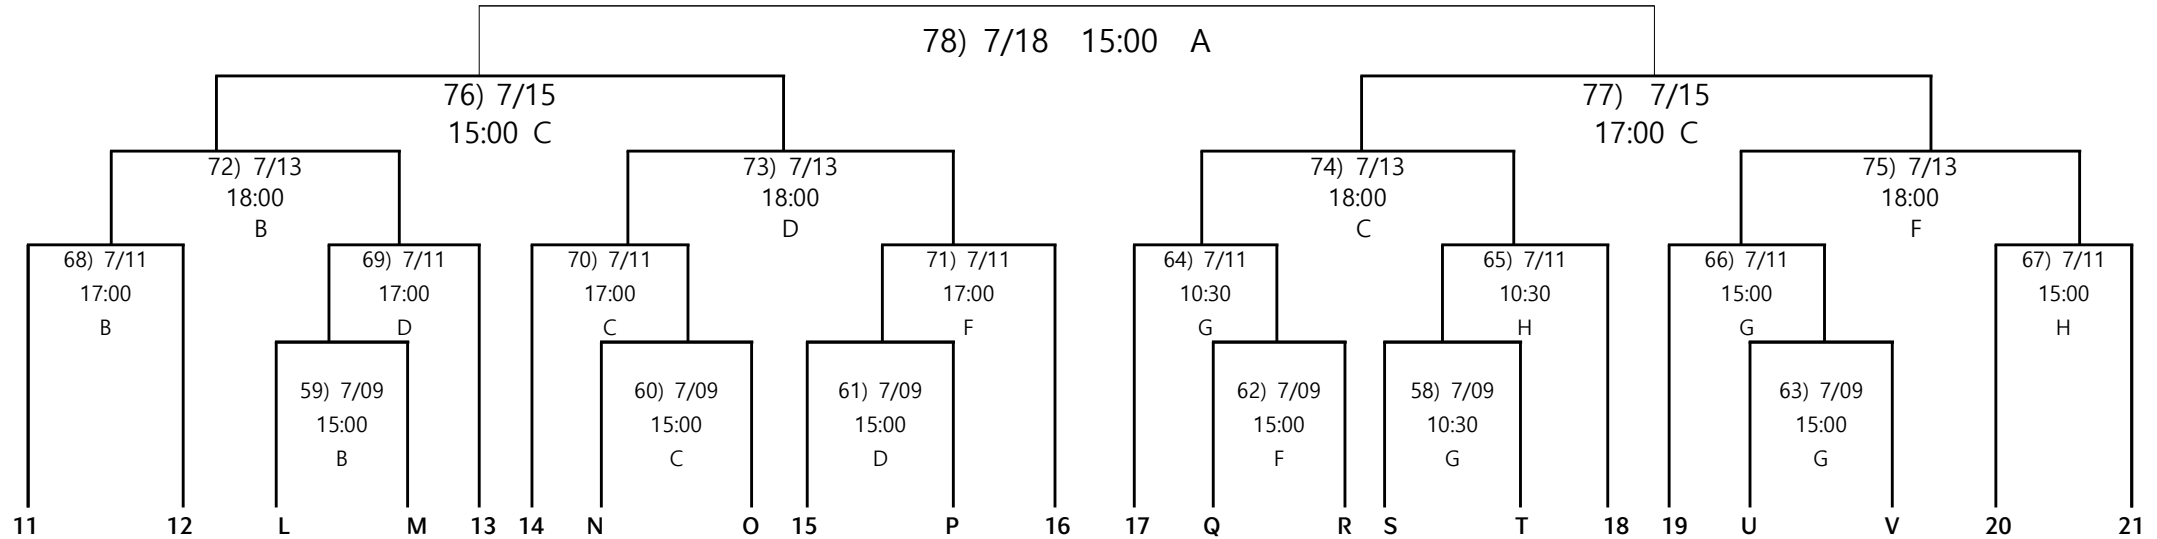

고원관광 휴양 레저스포츠 도시 태백 제61회 추계대학축구연맹전 대진표 (우천시)

■	기간 : 2025. 7. 03. - 7. 18. (16일간)	■	예선리그(승3,무1,패0)승점-승자승(해당팀간)-타이브레이크-골득실(전체경기)-페어플레이-추첨
■	장 소 : 강원도 태백시 A-태백종합운동장(천) B-고원1구장(인) C-고원2구장(인) D-고원3구장(인) E-고원4구장(천) F-스포츠파크구장(인) G-강원관광대(인) H-365구장	■	준결승까지는 무승부 시 연장전 없이 승부차기. 결승에서 무승부 시 연장전 진행 후 승부차기
		■	경우에 따라 장소(우천 시 및 현지 기온에 따라) 및 경기 일정이 변경될 수 있음.
		■	토너먼트추첨 일시 및 장소 : 2025. 7. 07 (시간 및 장소는 추후 통보)
		■	토너먼트 추첨방식 ※ 11조 1위와 16조 1위 : 15, 16번 추첨
■	사용구 : 스타스포츠 더 폴라리스 3000		*각조1위추첨 ▶ 12조에서 15조 1위 : 11 ~ 14 추첨 ▶ 17조에서 21조 1위 : 17 ~ 21 추첨
			*각조2위추첨 ▶ 11조에서 16조 2위 : Q ~V 추첨 ▶ 17조에서 21조 2위 : L ~ P 추첨

태백산기 제61회 추계대학축구연맹전

공 식	7) 7/03 13:00 B	1) 7/03 10:30 B	10) 7/03 15:00 B	16) 7/03 17:00 B	2) 7/03 10:30 C	8) 7/03 13:00 C	11) 7/03 15:00 C	17) 7/03 17:00 C	3) 7/03 10:30 G	12) 7/03 15:00 G	9) 7/03 13:00 D
1-2	울산대 1-2 김천대	고려대 1-2 광주대	선문대 1-2 한양대	성균관대 1-2 한일장신대	상지대 1-2 명지대	우석대 1-2 경희대	경일대 1-2 중원대	광운대 1-2 강서대	승실대 1-2 영남대	동아대 1-2 수원대	한남대 1-2 순복음총회
3-4		4) 7/03 10:30 D	13) 7/03 15:00 D	18) 7/03 17:00 D	5) 7/03 10:30 F		14) 7/03 15:00 F	19) 7/03 17:00 F	6) 7/03 10:30 H	15) 7/03 15:00 H	
1-4		청주대 3-4 칼빈대	남부대 3-4 제주국제대	가야대 3-4 인제대	청운대 3-4 안동과학대		배재대 3-4 수성대	원광대 3-4 경민대	연성대 3-4 목포과학대	호남대 3-4 제주관광대	
2-3	26) 7/05 13:00 B	20) 7/05 10:30 B	29) 7/05 15:00 B	35) 7/05 17:00 B	21) 7/05 10:30 C	27) 7/05 13:00 C	30) 7/05 15:00 C	36) 7/05 17:00 C	22) 7/05 10:30 G	31) 7/05 15:00 G	28) 7/05 13:00 D
3-1	울산대 1-3 사이버외대	고려대 1-4 칼빈대	선문대 1-4 제주국제대	성균관대 1-4 인제대	상지대 1-4 안동과학대	우석대 1-3 조선이공대	경일대 1-4 수성대	광운대 1-4 경민대	승실대 1-4 목포과학대	동아대 1-4 제주관광대	한남대 1-3 서울대
4-2		23) 7/05 10:30 D	32) 7/05 15:00 D	37) 7/05 17:00 D	24) 7/05 10:30 F		33) 7/05 15:00 F	38) 7/05 17:00 F	25) 7/05 10:30 H	34) 7/05 15:00 H	
공 식		광주대 2-3 청주대	한양대 2-3 남부대	한일장신대 2-3 가야대	명지대 2-3 청운대		중원대 2-3 배재대	강서대 2-3 원광대	영남대 2-3 연성대	수원대 2-3 호남대	
1-2	45) 7/07 13:00 B	39) 7/07 10:30 B	48) 7/07 15:00 B	54) 7/07 17:00 B	40) 7/07 10:30 C	46) 7/07 13:00 C	49) 7/07 15:00 C	55) 7/07 17:00 C	41) 7/07 10:30 G	50) 7/07 15:00 G	47) 7/07 13:00 D
1-3	김천대 2-3 사이버외대	청주대 3-1 고려대	남부대 3-1 선문대	가야대 3-1 성균관대	청운대 3-1 상지대	경희대 2-3 조선이공대	배재대 3-1 경일대	원광대 3-1 광운대	연성대 3-1 승실대	호남대 3-1 동아대	순복음총회 2-3 서울대
2-3		42) 7/07 10:30 D	51) 7/07 15:00 D	56) 7/07 17:00 D	43) 7/07 10:30 F		52) 7/07 15:00 F	57) 7/07 17:00 F	44) 7/07 10:30 H	53) 7/07 15:00 H	
		칼빈대 4-2 광주대	제주국제대 4-2 한양대	인제대 4-2 한일장신대	안동과학대 4-2 명지대		수성대 4-2 중원대	경민대 4-2 강서대	목포과학대 4-2 영남대	제주관광대 4-2 수원대	
	11조	12조	13조	14조	15조	16조	17조	18조	19조	20조	21조
	1. 울산대학교 2. 김천대학교 3. 사이버한국외대	1. 고려대학교 2. 광주대학교 3. 청주대학교 4. 칼빈대학교	1. 선문대학교 2. 한양대학교 3. 남부대학교 4. 제주국제대학교	1. 성균관대학교 2. 한일장신대학교 3. 가야대학교 4. 인제대학교	1. 상지대학교 2. 명지대학교 3. 청운대학교 4. 안동과학대학교	1. 우석대학교 2. 경희대학교 3. 조선이공대학교	1. 경일대학교 2. 중원대학교 3. 배재대학교 4. 수성대학교	1. 광운대학교 2. 강서대학교 3. 원광대학교 4. 경민대학교	1. 승실대학교 2. 영남대학교 3. 연성대학교 4. 목포과학대학교	1. 동아대학교 2. 수원대학교 3. 호남대학교 4. 제주관광대학교	1. 한남대학교 2. 순복음총회 3. 서울대학교