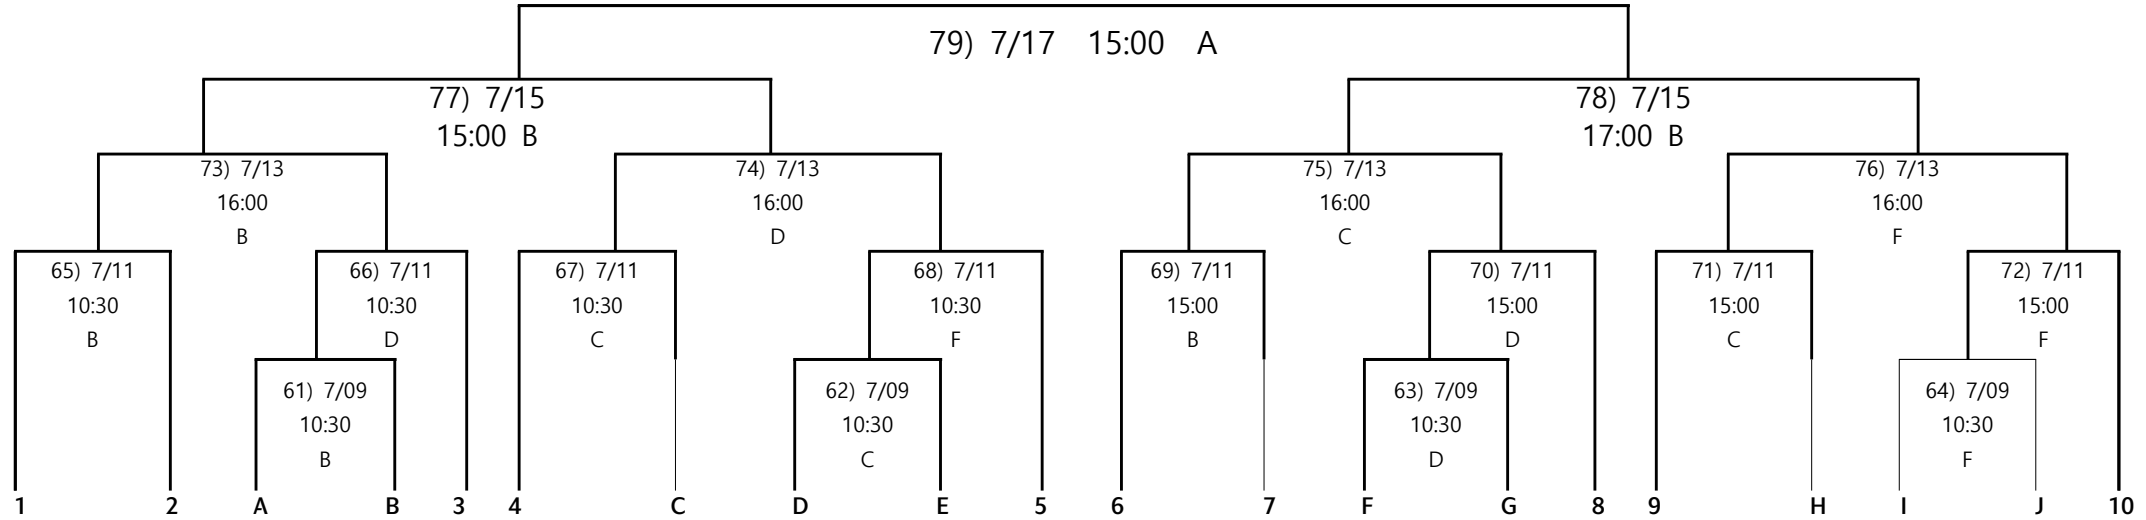

고원관광 휴양 레저스포츠도시 태백 제61회 추계대학축구연맹전 대진표 (우천시)

■ 기간 :	2025. 7. 02. - 7. 17. (16일간)	■ 예선리그(승3,무1,패0)승점-승자승(해당팀간)-타이브레이크-골득실(전체경기)-페어플레이-추첨
■ 장소 :	강원도 태백시 A-태백종합운동장(천) B-고원1구장(인) C-고원2구장(인) D-고원3구장(인) E-고원4구장(천) F-스포츠파크구장(인) G-강원관광대(인) H-365구장(인)	■ 준결승까지는 무승부 시 연장전 없이 승부차기. 결승에서 무승부 시 연장전 진행 후 승부차기
		■ 경우에 따라 장소(우천 시 및 현지 기온에 따라) 및 경기 일정이 변경될 수 있음.
		■ 토너먼트추첨 일시 및 장소 : 2025. 7. 06 (시간 및 장소는 추후통보)
		■ 토너먼트 추첨방식
■ 사용구 :	스타스포츠 더 폴라리스 3000	*각조1위추첨 ▶ 1조에서 5조 1위 : 1 ~ 5 추첨 ▶ 6조에서 10조 1위 : 6 ~ 10 추첨
		*각조2위추첨 ▶ 1조에서 5조 2위 : F ~ J 추첨 ▶ 6조에서 10조 2위 : A ~ E 추첨

백두대간기 제61회 추계대학축구연맹전

공 식	1) 7/02 10:30 B	11) 7/02 15:00 B	17) 7/02 17:00 B	2) 7/02 10:30 C	12) 7/02 15:00 C	18) 7/02 17:00 C	3) 7/02 10:30 G	13) 7/02 15:00 G	7) 7/02 13:00 B	8) 7/02 13:00 C
1-2	조선대 1-2 김해대	한라대 1-2 동국대	단국대 1-2 경기대	인천대 1-2 전주대	대구대 1-2 대신대	용인대 1-2 전주기전대	연세대 1-2 초당대	중앙대 1-2 홍익대	동명대 1-2 호원대	건국대 1-2 아주대
3-4	4) 7/02 10:30 D	14) 7/02 15:00 D	19) 7/02 17:00 D	5) 7/02 10:30 F	15) 7/02 15:00 F	20) 7/02 17:00 F	6) 7/02 10:30 H	16) 7/02 15:00 H	9) 7/02 13:00 D	10) 7/02 13:00 F
1-4	장안대 3-4 동의대	동원대 3-4 위덕대	강동대 3-4 김포대	여주대 3-4 구미대	동양대 3-4 세경대	대경대 3-4 신성대	동강대 3-4 동신대	송호대 3-4 제주한라대	전남과학대 3-4 국제사이버	예원예술대 3-4 가톨릭관동
2-3	21) 7/04 10:30 B	31) 7/04 15:00 B	37) 7/04 17:00 B	22) 7/04 10:30 C	32) 7/04 15:00 C	38) 7/04 17:00 C	23) 7/04 10:30 G	33) 7/04 15:00 G	27) 7/04 13:00 B	28) 7/04 13:00 C
3-1	조선대 1-4 동의대	한라대 1-4 위덕대	단국대 1-4 김포대	인천대 1-4 구미대	대구대 1-4 세경대	용인대 1-4 신성대	연세대 1-4 동신대	중앙대 1-4 제주한라대	동명대 1-4 국제사이버	건국대 1-4 가톨릭관동
4-2	24) 7/04 10:30 D	34) 7/04 15:00 D	39) 7/04 17:00 D	25) 7/04 10:30 F	35) 7/04 15:00 F	40) 7/04 17:00 F	26) 7/04 10:30 H	36) 7/04 15:00 H	29) 7/04 13:00 D	30) 7/04 13:00 F
공 식	김해대 2-3 장안대	동국대 2-3 동원대	경기대 2-3 강동대	전주대 2-3 여주대	대신대 2-3 동양대	전주기전대 2-3 대경대	초당대 2-3 동강대	홍익대 2-3 송호대	호원대 2-3 전남과학대	아주대 2-3 예원예술대
1-2	41) 7/06 10:30 B	51) 7/06 15:00 B	57) 7/06 17:00 B	42) 7/06 10:30 C	52) 7/06 15:00 C	58) 7/06 17:00 C	43) 7/06 10:30 G	53) 7/06 15:00 G	47) 7/06 13:00 B	48) 7/06 13:00 C
1-3	장안대 3-1 조선대	동원대 3-1 한라대	강동대 3-1 단국대	여주대 3-1 인천대	동양대 3-1 대구대	대경대 3-1 용인대	동강대 3-1 연세대	송호대 3-1 중앙대	전남과학대 3-1 동명대	예원예술대 3-1 건국대
2-3	44) 7/06 10:30 D	54) 7/06 15:00 D	59) 7/06 17:00 D	45) 7/06 10:30 F	55) 7/06 15:00 F	60) 7/06 17:00 F	46) 7/06 10:30 H	56) 7/06 15:00 H	49) 7/06 13:00 D	50) 7/06 13:00 F
	동의대 4-2 김해대	위덕대 4-2 동국대	김포대 4-2 경기대	구미대 4-2 전주대	세경대 4-2 대신대	신성대 4-2 전주기전대	동신대 4-2 초당대	제주한라대 4-2 홍익대	국제사이버 4-2 호원대	가톨릭관동 4-2 아주대
	1조	2조	3조	4조	5조	6조	7조	8조	9조	10조
	1. 조선대학교 2. 김해대학교 3. 장안대학교 4. 동의대학교	1. 한라대학교 2. 동국대학교 3. 동원대학교 4. 위덕대학교	1. 단국대학교 2. 경기대학교 3. 강동대학교 4. 김포대학교	1. 인천대학교 2. 전주대학교 3. 여주대학교 4. 구미대학교	1. 대구대학교 2. 대신대학교 3. 동양대학교 4. 세경대학교	1. 용인대학교 2. 전주기전대학교 3. 대경대학교 4. 신성대학교	1. 연세대학교 2. 초당대학교 3. 동강대학교 4. 동신대학교	1. 중앙대학교 2. 홍익대학교 3. 송호대학교 4. 제주한라대학교	1. 동명대학교 2. 호원대학교 3. 전남과학대학교 4. 국제사이버대학	1. 건국대학교 2. 아주대학교 3. 예원예술대학교 4. 가톨릭관동대학