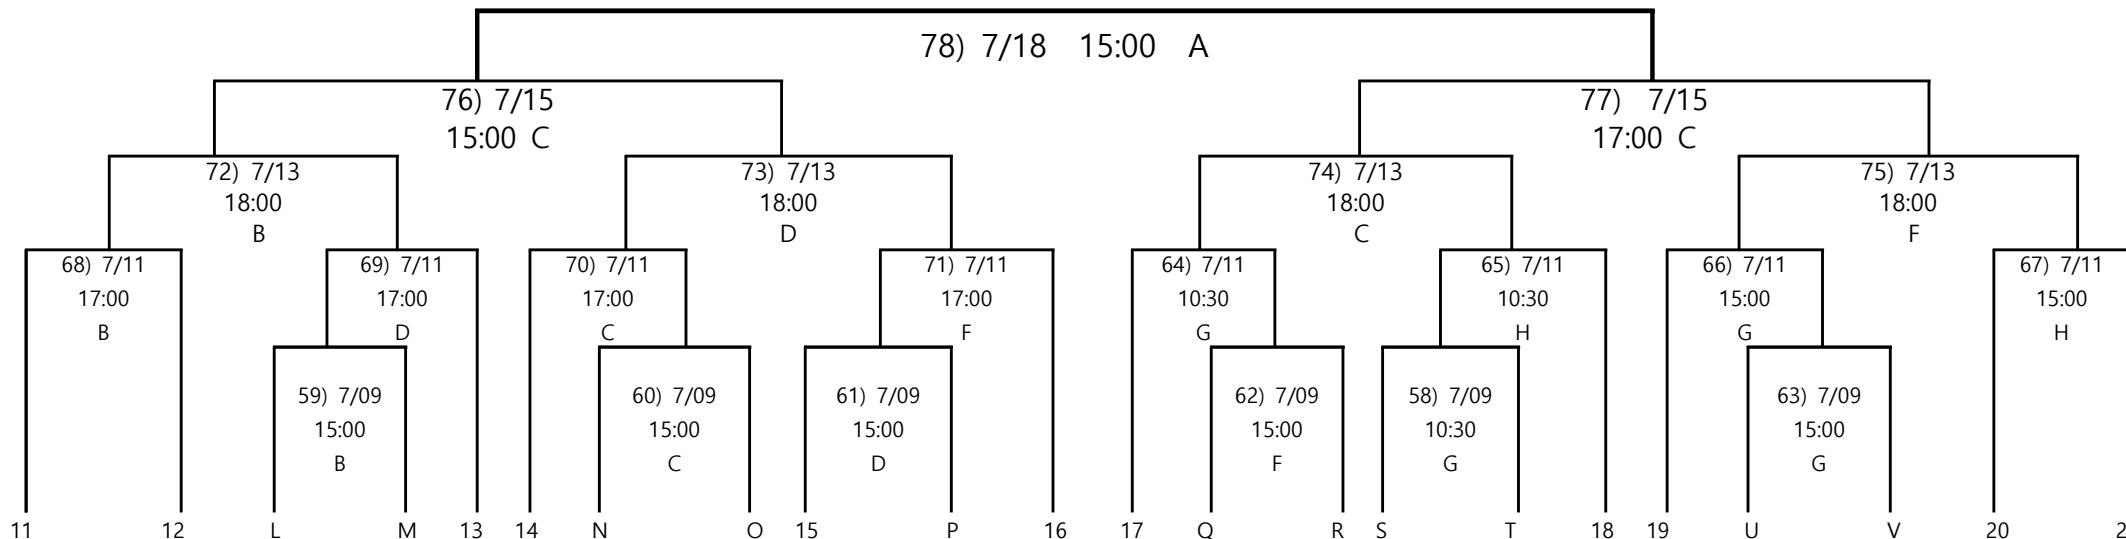

고원관광 휴양 레저스포츠 도시 태백 제61회 추계대학축구연맹전 대진표

■ 기간 :	2025. 7. 03. - 7. 18. (16일간)			■ 예선리그(승3,무1,패0)승점-승자승(해당팀간)-타이브레이크-골득실(전체경기)-페어플레이-추첨
■ 장소 :	강원도 태백시 A-태백종합운동장(천) B-고원1구장(인) C-고원2구장(인) D-고원3구장(인) E-고원4구장(천) F-스포츠파크구장(인) G-강원관광대(인) H-365구장			■ 준결승까지는 무승부 시 연장전 없이 승부차기. 결승에서 무승부 시 연장전 진행 후 승부차기
				■ 경우에 따라 장소(우천 시 및 현지 기온에 따라) 및 경기 일정이 변경될 수 있음.
				■ 토너먼트추첨 일시 및 장소 : 2025. 7. 07 (시간 및 장소는 추후 통보)
				■ 토너먼트 추첨방식 ※ 11조 1위와 16조 1위 : 15, 16번 추첨
■ 사용구 :	스타스포츠 더 폴라리스 3000			*각조1위추첨 ▶12조에서 15조 1위 : 11 ~ 14 추첨 ▶17조에서 21조 1위 : 17 ~ 21 추첨
				*각조2위추첨 ▶11조에서 16조 2위 : Q ~ V 추첨 ▶17조에서 21조 2위 : L ~ P 추첨

태백산기 제61회 추계대학축구연맹전

공식	4) 7/03 10:30 A 울산대 1-2 김천대	1) 7/03 10:30 B 고려대 1-2 광주대	9) 7/03 15:00 B 선문대 1-2 한양대	16) 7/03 17:00 B 성균관대 1-2 한일장신대	2) 7/03 10:30 C 상지대 1-2 명지대	5) 7/03 10:30 E 우석대 1-2 경희대	10) 7/03 15:00 C 경일대 1-2 중원대	17) 7/03 17:00 C 광운대 1-2 강서대	3) 7/03 10:30 G 승실대 1-2 영남대	11) 7/03 15:00 G 동아대 1-2 수원대	12) 7/03 15:00 E 한남대 1-2 순복음총회
1-2											
3-4											
1-4		6) 7/03 10:30 D 청주대 3-4 칼빈대	13) 7/03 15:00 D 남부대 3-4 제주국제대	18) 7/03 17:00 D 가야대 3-4 인제대	7) 7/03 10:30 F 청운대 3-4 안동과학대		14) 7/03 15:00 F 배재대 3-4 수성대	19) 7/03 17:00 F 원광대 3-4 경민대	8) 7/03 10:30 H 연성대 3-4 목포과학대	15) 7/03 15:00 H 호남대 3-4 제주관광대	
2-3	23) 7/05 10:30 A 울산대 1-3 사이버외대	20) 7/05 10:30 B 고려대 1-4 칼빈대	28) 7/05 15:00 B 선문대 1-4 제주국제대	35) 7/05 17:00 B 성균관대 1-4 인제대	21) 7/05 10:30 C 상지대 1-4 안동과학대	24) 7/05 10:30 E 우석대 1-3 조선이공대	29) 7/05 15:00 C 경일대 1-4 수성대	36) 7/05 17:00 C 광운대 1-4 경민대	22) 7/05 10:30 G 승실대 1-4 목포과학대	30) 7/05 15:00 G 동아대 1-4 제주관광대	31) 7/05 15:00 E 한남대 1-3 서울대
3-1											
4-2		25) 7/05 10:30 D 광주대 2-3 청주대	32) 7/05 15:00 D 한양대 2-3 남부대	37) 7/05 17:00 D 한일장신대 2-3 가야대	26) 7/05 10:30 F 명지대 2-3 청운대		33) 7/05 15:00 F 중원대 2-3 배재대	38) 7/05 17:00 F 강서대 2-3 원광대	27) 7/05 10:30 H 영남대 2-3 연성대	34) 7/05 15:00 H 수원대 2-3 호남대	
공식											
1-2	42) 7/07 10:30 A 김천대 2-3 사이버외대	39) 7/07 10:30 B 청주대 3-1 고려대	47) 7/07 15:00 B 남부대 3-1 선문대	54) 7/07 17:00 B 가야대 3-1 성균관대	40) 7/07 10:30 C 청운대 3-1 상지대	43) 7/07 10:30 E 경희대 2-3 조선이공대	48) 7/07 15:00 C 배재대 3-1 경일대	55) 7/07 17:00 C 원광대 3-1 광운대	41) 7/07 10:30 G 연성대 3-1 승실대	49) 7/07 15:00 G 호남대 3-1 동아대	50) 7/07 15:00 E 순복음총회 2-3 서울대
1-3											
2-3		44) 7/07 10:30 D 칼빈대 4-2 광주대	51) 7/07 15:00 D 제주국제대 4-2 한양대	56) 7/07 17:00 D 인제대 4-2 한일장신대	45) 7/07 10:30 F 안동과학대 4-2 명지대		52) 7/07 15:00 F 수성대 4-2 중원대	57) 7/07 17:00 F 경민대 4-2 강서대	46) 7/07 10:30 H 목포과학대 4-2 영남대	53) 7/07 15:00 H 제주관광대 4-2 수원대	
	11조	12조	13조	14조	15조	16조	17조	18조	19조	20조	21조
	1. 울산대학교 2. 김천대학교 3. 사이버한국외대	1. 고려대학교 2. 광주대학교 3. 청주대학교 4. 칼빈대학교	1. 선문대학교 2. 한양대학교 3. 남부대학교 4. 제주국제대학교	1. 성균관대학교 2. 한일장신대학교 3. 가야대학교 4. 인제대학교	1. 상지대학교 2. 명지대학교 3. 청운대학교 4. 안동과학대학교	1. 우석대학교 2. 경희대학교 3. 조선이공대학교	1. 경일대학교 2. 중원대학교 3. 배재대학교 4. 수성대학교	1. 광운대학교 2. 강서대학교 3. 원광대학교 4. 경민대학교	1. 승실대학교 2. 영남대학교 3. 연성대학교 4. 목포과학대학교	1. 동아대학교 2. 수원대학교 3. 호남대학교 4. 제주관광대학교	1. 한남대학교 2. 순복음총회 3. 서울대학교