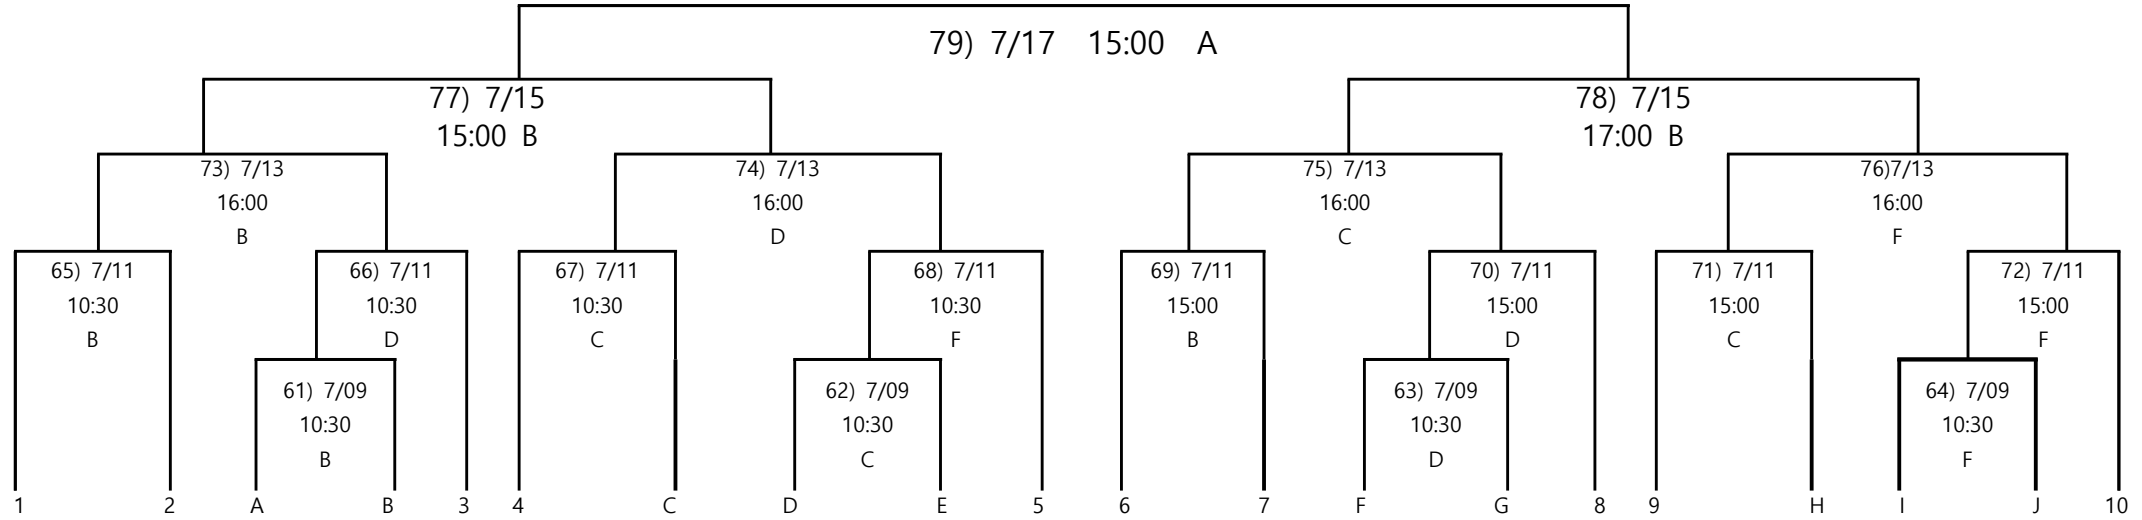

고원관광 휴양 레저스포츠도시 태백 제61회 추계대학축구연맹전 대진표

■ 기간 :	2025. 7. 02. - 7. 17. (16일간)	■ 예선리그(승3,무1,패0)승점-승자승(해당팀간)-타이브레이크-골득실(전체경기)-페어플레이-추첨
■ 장소 :	강원도 태백시 A-태백종합운동장(천) B-고원1구장(인) C-고원2구장(인) D-고원3구장(인) E-고원4구장(천) F-스포츠파크구장(인) G-강원관광대(인) H-365구장(인)	■ 준결승까지는 무승부 시 연장전 없이 승부차기. 결승에서 무승부 시 연장전 진행 후 승부차기
		■ 경우에 따라 장소(우천 시 및 현지 기온에 따라) 및 경기 일정이 변경될 수 있음.
		■ 토너먼트추첨 일시 및 장소 : 2025. 7. 06 (시간 및 장소는 추후 통보)
		■ 토너먼트 추첨방식
■ 사용구 :	스타스포츠 더 폴라리스 3000	*각조1위추첨 ▶ 1조에서 5조 1위 : 1 ~ 5 추첨 ▶ 6조에서 10조 1위 : 6 ~ 10 추첨
		*각조2위추첨 ▶ 1조에서 5조 2위 : F ~ J 추첨 ▶ 6조에서 10조 2위 : A ~ E 추첨

백두대간기 제61회 추계대학축구연맹전

공 식	1) 7/02 10:30 B	9) 7/02 15:00 B	17) 7/02 17:00 B	2) 7/02 10:30 C	10) 7/02 15:00 C	18) 7/02 17:00 C	3) 7/02 10:30 G	11) 7/02 15:00 G	4) 7/02 10:30 A	12) 7/02 15:00 A
1-2	조선대 1-2 김해대	한라대 1-2 동국대	단국대 1-2 경기대	인천대 1-2 전주대	대구대 1-2 대신대	용인대 1-2 전주기전대	연세대 1-2 초당대	중앙대 1-2 홍익대	동명대 1-2 호원대	건국대 1-2 아주대
3-4	5) 7/02 10:30 D	13) 7/02 15:00 D	19) 7/02 17:00 D	6) 7/02 10:30 F	14) 7/02 15:00 F	20) 7/02 17:00 F	7) 7/02 10:30 H	15) 7/02 15:00 H	8) 7/02 10:30 E	16) 7/02 15:00 E
1-4	장안대 3-4 동의대	동원대 3-4 위덕대	강동대 3-4 김포대	여주대 3-4 구미대	동양대 3-4 세경대	대경대 3-4 신성대	동강대 3-4 동신대	송호대 3-4 제주한라대	전남과학대 3-4 국제사이버	예원예술대 3-4 가톨릭관동
2-3	21) 7/04 10:30 B	29) 7/04 15:00 B	37) 7/04 17:00 B	22) 7/04 10:30 C	30) 7/04 15:00 C	38) 7/04 17:00 C	23) 7/04 10:30 G	31) 7/04 15:00 G	24) 7/04 10:30 A	32) 7/04 15:00 A
3-1	조선대 1-4 동의대	한라대 1-4 위덕대	단국대 1-4 김포대	인천대 1-4 구미대	대구대 1-4 세경대	용인대 1-4 신성대	연세대 1-4 동신대	중앙대 1-4 제주한라대	동명대 1-4 국제사이버	건국대 1-4 가톨릭관동
4-2	25) 7/04 10:30 D	33) 7/04 15:00 D	39) 7/04 17:00 D	26) 7/04 10:30 F	34) 7/04 15:00 F	40) 7/04 17:00 F	27) 7/04 10:30 H	35) 7/04 15:00 H	28) 7/04 10:30 E	36) 7/04 15:00 E
공 식	김해대 2-3 장안대	동국대 2-3 동원대	경기대 2-3 강동대	전주대 2-3 여주대	대신대 2-3 동양대	전주기전대 2-3 대경대	초당대 2-3 동강대	홍익대 2-3 송호대	호원대 2-3 전남과학대	아주대 2-3 예원예술대
1-2	41) 7/06 10:30 B	49) 7/06 15:00 B	57) 7/06 17:00 B	42) 7/06 10:30 C	50) 7/06 15:00 C	58) 7/06 17:00 C	43) 7/06 10:30 G	51) 7/06 15:00 G	44) 7/06 10:30 A	52) 7/06 15:00 A
1-3	장안대 3-1 조선대	동원대 3-1 한라대	강동대 3-1 단국대	여주대 3-1 인천대	동양대 3-1 대구대	대경대 3-1 용인대	동강대 3-1 연세대	송호대 3-1 중앙대	전남과학대 3-1 동명대	예원예술대 3-1 건국대
2-3	45) 7/06 10:30 D	53) 7/06 15:00 D	59) 7/06 17:00 D	46) 7/06 10:30 F	54) 7/06 15:00 F	60) 7/06 17:00 F	47) 7/06 10:30 H	55) 7/06 15:00 H	48) 7/06 10:30 E	56) 7/06 15:00 E
	동의대 4-2 김해대	위덕대 4-2 동국대	김포대 4-2 경기대	구미대 4-2 전주대	세경대 4-2 대신대	신성대 4-2 전주기전대	동신대 4-2 초당대	제주한라대 4-2 홍익대	국제사이버 4-2 호원대	가톨릭관동 4-2 아주대
	1조	2조	3조	4조	5조	6조	7조	8조	9조	10조
	1. 조선대학교 2. 김해대학교 3. 장안대학교 4. 동의대학교	1. 한라대학교 2. 동국대학교 3. 동원대학교 4. 위덕대학교	1. 단국대학교 2. 경기대학교 3. 강동대학교 4. 김포대학교	1. 인천대학교 2. 전주대학교 3. 여주대학교 4. 구미대학교	1. 대구대학교 2. 대신대학교 3. 동양대학교 4. 세경대학교	1. 용인대학교 2. 전주기전대학교 3. 대경대학교 4. 신성대학교	1. 연세대학교 2. 초당대학교 3. 동강대학교 4. 동신대학교	1. 중앙대학교 2. 홍익대학교 3. 송호대학교 4. 제주한라대학교	1. 동명대학교 2. 호원대학교 3. 전남과학대학교 4. 국제사이버대학교	1. 건국대학교 2. 아주대학교 3. 예원예술대학교 4. 가톨릭관동대학교