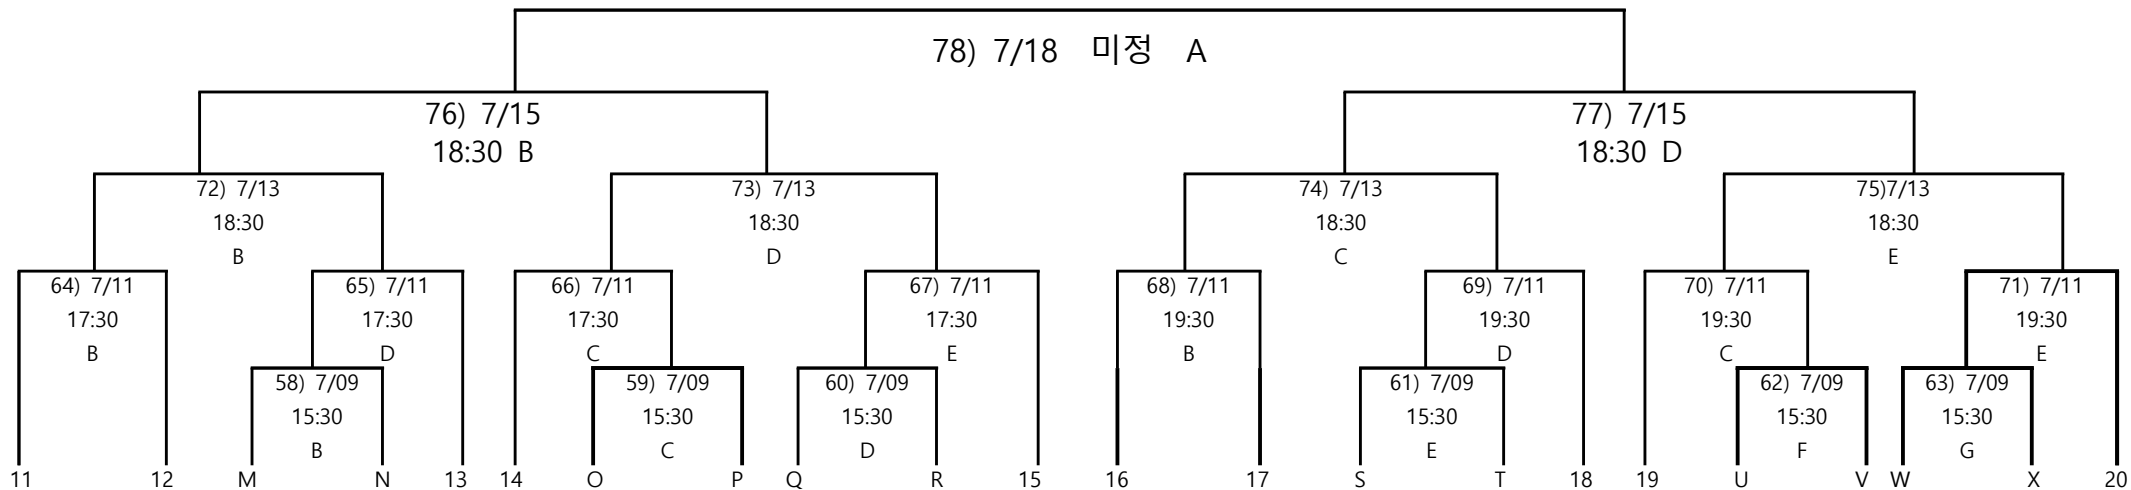

고원관광 휴양 레저스포츠 도시 태백 제62회 추계대학축구연맹전 대진표

기간 :	2026. 7. 03. - 7. 18. (16일간)	예선리그(승3,무1,패0)승점-승자승(해당팀간)-타이브레이크-골득실(전체경기)-다득점(전체경기)-페어플레이-추첨
장 소 :	강원도 태백시 A-태백종합운동장(천) B-고원1구장(인) C-고원2구장(인) D-고원3구장(인) E-스포츠파크구장(인) F-강원관광대(인) G-365구장(인)	준결승까지는 무승부 시 연장전 없이 승부차기. 결승에서 무승부 시 연장전 진행 후 승부차기
		경우(우천 시 및 현지 기온에 따라)에 따라 장소 및 경기 일정이 변경될 수 있음.
		토너먼트추첨 일시 및 장소 : 2026. 7. 07 (시간 및 장소는 추후 통보)
사용구 :	스타스포츠 플라리스 NX 3000	토너먼트 추첨방식 *각조1위추첨 ▶ 11조에서 15조 1위 : 11 ~ 15 추첨 ▶ 16조에서 20조 1위 : 16 ~ 20 추첨 *각조2위추첨 ▶ 11조에서 15조 2위 : S ~ X 추첨 ▶ 16조에서 20조 2위 : M ~ R 추첨 *상위3위추첨 ▶ 12조에서 15조 상위 3위 1팀 : 빈 자리 ▶ 16조에서 20조 상위 3위 1팀 : 빈 자리

태백산기 제62회 추계대학축구연맹전

공 식	5) 7/03 10:30 / F	1) 7/03 10:30 / B	6) 7/03 15:30 / B	12) 7/03 17:30 / B	16) 7/03 19:30 / B	2) 7/03 10:30 / C	7) 7/03 15:30 / C	13) 7/03 17:30 / C	17) 7/03 19:30 / C	10) 7/03 15:30 / F
1-2	단국대 1-2 가야대	호원대 1-2 아주대	송실대 1-2 한남대	영남대 1-2 초당대	광운대 1-2 경일대	경기대 1-2 조선대	홍익대 1-2 수원대	성균관대 1-2 순복음총회	상지대 1-2 울산대	동원대 1-2 동국대
3-4		3) 7/03 10:30 / D	8) 7/03 15:30 / D	14) 7/03 17:30 / D	18) 7/03 19:30 / D	4) 7/03 10:30 / E	9) 7/03 15:30 / E	15) 7/03 17:30 / E	19) 7/03 19:30 / E	11) 7/03 15:30 / G
		동강대 3-4 구미대	연성대 3-4 국제사이버대	전남과학대 3-4 김천대	경민대 3-4 장안대	위덕대 3-4 사이버외대	인제대 3-4 조선이공대	세경대 3-4 대경대	대구과학대 3-4 제주한라대	서울대 3-4 중원대
1-3	24) 7/05 10:30 / F	20) 7/05 10:30 / B	25) 7/05 15:30 / B	31) 7/05 17:30 / B	35) 7/05 19:30 / B	21) 7/05 10:30 / C	26) 7/05 15:30 / C	32) 7/05 17:30 / C	36) 7/05 19:30 / C	29) 7/05 15:30 / F
	단국대 1-3 목포과학대	호원대 1-3 동강대	송실대 1-3 연성대	영남대 1-3 전남과학대	광운대 1-3 경민대	경기대 1-3 위덕대	홍익대 1-3 인제대	성균관대 1-3 세경대	상지대 1-3 대구과학대	동원대 1-3 서울대
2-4		22) 7/05 10:30 / D	27) 7/05 15:30 / D	33) 7/05 17:30 / D	37) 7/05 19:30 / D	23) 7/05 10:30 / E	28) 7/05 15:30 / E	34) 7/05 17:30 / E	38) 7/05 19:30 / E	30) 7/05 15:30 / G
		아주대 2-4 구미대	한남대 2-4 국제사이버대	초당대 2-4 김천대	경일대 2-4 장안대	조선대 2-4 사이버외대	수원대 2-4 조선이공대	순복음총회 2-4 대경대	울산대 2-4 제주한라대	동국대 2-4 중원대
4-1		39) 7/07 10:30 / B	44) 7/07 15:30 / B	50) 7/07 17:30 / B	54) 7/07 19:30 / B	40) 7/07 10:30 / C	45) 7/07 15:30 / C	51) 7/07 17:30 / C	55) 7/07 19:30 / C	48) 7/07 15:30 / F
		구미대 4-1 호원대	국제사이버대 4-1 송실대	김천대 4-1 영남대	장안대 4-1 광운대	사이버외대 4-1 경기대	조선이공대 4-1 홍익대	대경대 4-1 성균관대	제주한라대 4-1 상지대	중원대 4-1 동원대
2-3	43) 7/07 10:30 / F	41) 7/07 10:30 / D	46) 7/07 15:30 / D	52) 7/07 17:30 / D	56) 7/07 19:30 / D	42) 7/07 10:30 / E	47) 7/07 15:30 / E	53) 7/07 17:30 / E	57) 7/07 19:30 / E	49) 7/07 15:30 / G
	가야대 2-3 목포과학대	아주대 2-3 동강대	한남대 2-3 연성대	초당대 2-3 전남과학대	경일대 2-3 경민대	조선대 2-3 위덕대	수원대 2-3 인제대	순복음총회 2-3 세경대	울산대 2-3 대구과학대	동국대 2-3 서울대
조	11조	12조	13조	14조	15조	16조	17조	18조	19조	20조
번 호	1. 단국대학교 2. 가야대학교 3. 목포과학대	1. 호원대학교 2. 아주대학교 3. 동강대학교 4. 구미대학교	1. 송실대학교 2. 한남대학교 3. 연성대학교 4. 국제사이버대	1. 영남대학교 2. 초당대학교 3. 전남과학대 4. 김천대학교	1. 광운대학교 2. 경일대학교 3. 경민대학교 4. 장안대학교	1. 경기대학교 2. 조선대학교 3. 위덕대학교 4. 사이버한국외대	1. 홍익대학교 2. 수원대학교 3. 인제대학교 4. 조선이공대학교	1. 성균관대학교 2. 순복음총회 3. 세경대학교 4. 대경대학교	1. 상지대학교 2. 울산대학교 3. 대구과학대 4. 제주한라대	1. 동원대학교 2. 동국대학교 3. 서울대학교 4. 중원대학교