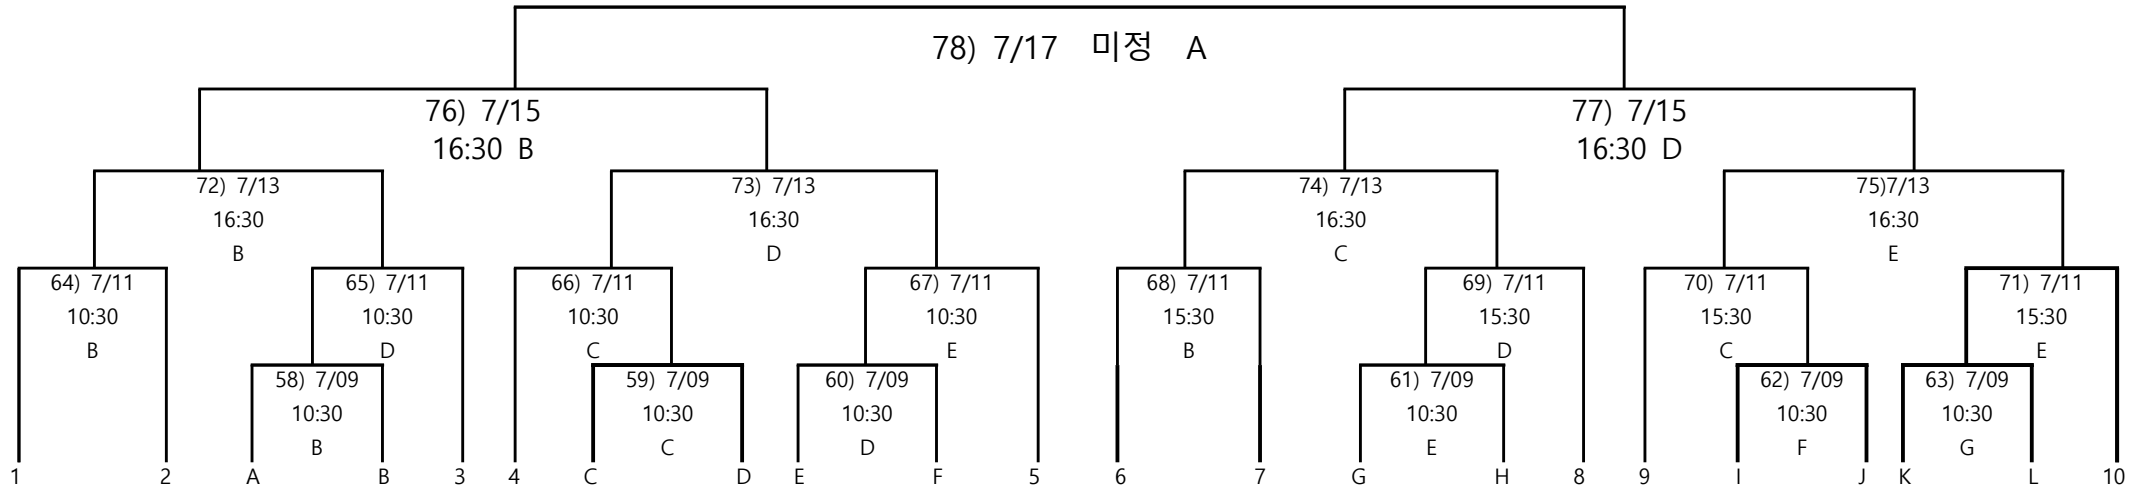

고원관광 휴양 레저스포츠도시 태백 제62회 추계대학축구연맹전 대진표

기간 :	2026. 7. 02. - 7. 17. (16일간)	예선리그(승3,무1,패0)승점-승자승(해당팀간)-타이브레이크-골득실(전체경기)-다득점(전체경기)-페어플레이-추첨
장소 :	강원도 태백시 A-태백종합운동장(천) B-고원1구장(인) C-고원2구장(인) D-고원3구장(인) E-스포츠파크구장(인) F-강원관광대(인) G-365구장(인)	준결승까지는 무승부 시 연장전 없이 승부차기. 결승에서 무승부 시 연장전 진행 후 승부차기
		경우(우천 시 및 현지 기온에 따라)에 따라 장소 및 경기 일정이 변경될 수 있음.
		토너먼트추첨 일시 및 장소 : 2026. 7. 06 (시간 및 장소는 추후 통보)
사용구 :	스타스포츠 플라리스 NX 3000	토너먼트 추첨방식 *각조1위추첨 ▶ 1조에서 5조 1위 : 1 ~ 5 추첨 ▶ 6조에서 10조 1위 : 6 ~ 10 추첨 *각조2위추첨 ▶ 1조에서 5조 2위 : G ~ L 추첨 ▶ 6조에서 10조 2위 : A ~ F 추첨 *상위3위추첨 ▶ 2조에서 5조 상위 3위 1팀 : 빈 자리 ▶ 6조에서 10조 상위 3위 1팀 : 빈 자리

백두대간기 제62회 추계대학축구연맹전

공식	5) 7/02 10:30 / F	1) 7/02 10:30 / B	6) 7/02 15:30 / B	12) 7/02 17:30 / B	16) 7/02 19:30 / B	2) 7/02 10:30 / C	7) 7/02 15:30 / C	13) 7/02 17:30 / C	17) 7/02 19:30 / C	10) 7/02 15:30 / F
1-2	중앙대 1-2 광주대	연세대 1-2 건국대	전주대 1-2 우석대	선문대 1-2 인천대	호남대 1-2 강서대	동명대 1-2 배재대	용인대 1-2 동양대	고려대 1-2 전주기전대	대구대 1-2 한양대	경희대 1-2 명지대
3-4		3) 7/02 10:30 / D	8) 7/02 15:30 / D	14) 7/02 17:30 / D	18) 7/02 19:30 / D	4) 7/02 10:30 / E	9) 7/02 15:30 / E	15) 7/02 17:30 / E	19) 7/02 19:30 / E	11) 7/02 15:30 / G
1-3	24) 7/04 10:30 / F	20) 7/04 10:30 / B	25) 7/04 15:30 / B	31) 7/04 17:30 / B	35) 7/04 19:30 / B	21) 7/04 10:30 / C	26) 7/04 15:30 / C	32) 7/04 17:30 / C	36) 7/04 19:30 / C	29) 7/04 15:30 / F
2-4		22) 7/04 10:30 / D	27) 7/04 15:30 / D	33) 7/04 17:30 / D	37) 7/04 19:30 / D	23) 7/04 10:30 / E	28) 7/04 15:30 / E	34) 7/04 17:30 / E	38) 7/04 19:30 / E	30) 7/04 15:30 / G
4-1		39) 7/06 10:30 / B	44) 7/06 15:30 / B	50) 7/06 17:30 / B	54) 7/06 19:30 / B	40) 7/06 10:30 / C	45) 7/06 15:30 / C	51) 7/06 17:30 / C	55) 7/06 19:30 / C	48) 7/06 15:30 / F
2-3	43) 7/06 10:30 / F	41) 7/06 10:30 / D	46) 7/06 15:30 / D	52) 7/06 17:30 / D	56) 7/06 19:30 / D	42) 7/06 10:30 / E	47) 7/06 15:30 / E	53) 7/06 17:30 / E	57) 7/06 19:30 / E	49) 7/06 15:30 / G
조	1조	2조	3조	4조	5조	6조	7조	8조	9조	10조
번호	1. 중앙대학교 2. 광주대학교 3. 신성대학교	1. 연세대학교 2. 건국대학교 3. 가톨릭관동대학교 4. 한라대학교	1. 전주대학교 2. 우석대학교 3. 제주관광대학교 4. 동의대학교	1. 선문대학교 2. 인천대학교 3. 송호대학교 4. 김포대학교	1. 호남대학교 2. 강서대학교 3. 강동대학교 4. 김해대학교	1. 동명대학교 2. 배재대학교 3. 칼빈대학교 4. 안동과학대학교	1. 용인대학교 2. 동양대학교 3. 남부대학교 4. 원광대학교	1. 고려대학교 2. 전주기전대학 3. 예원예술대학교 4. 청주대학교	1. 대구대학교 2. 한양대학교 3. 대신대학교 4. 여주대학교	1. 경희대학교 2. 명지대학교 3. 동아대학교 4. 수성대학교