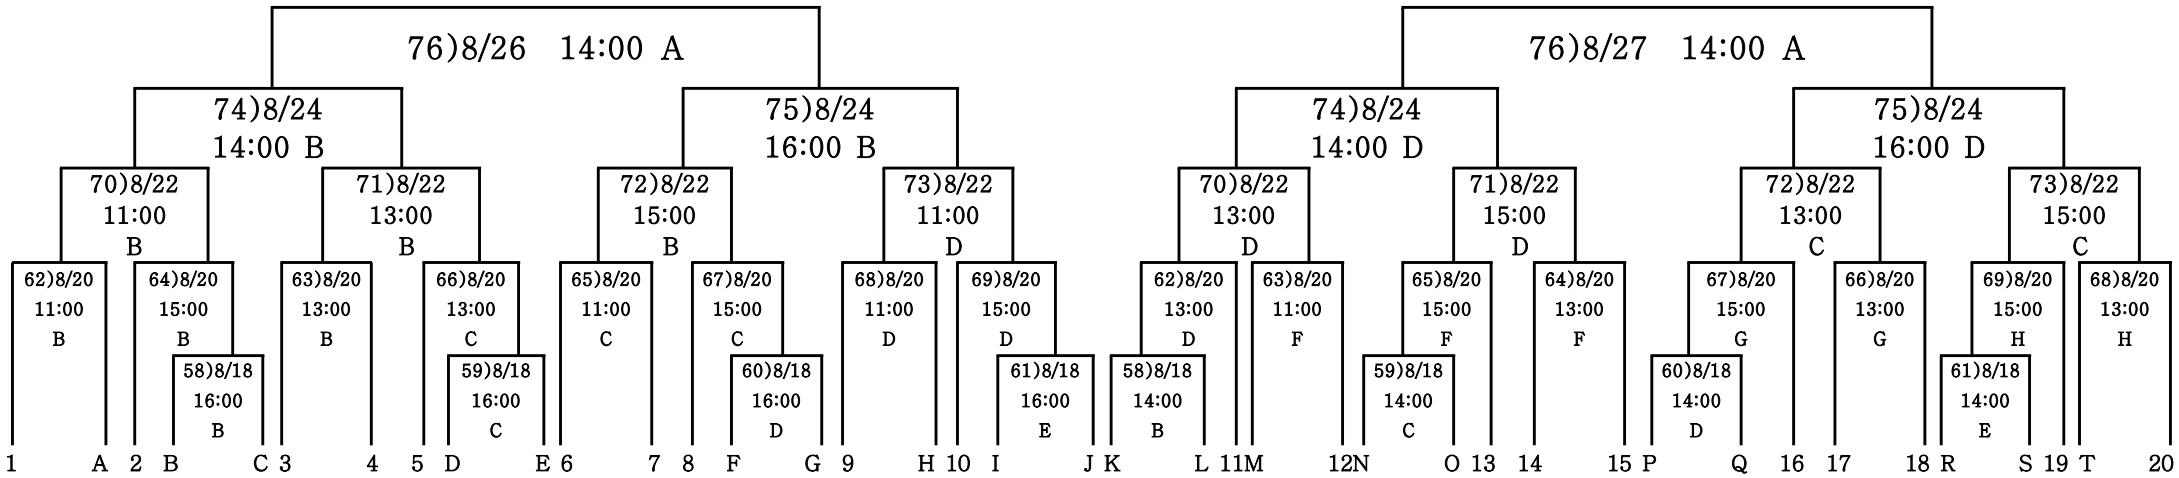

제55회 전국추계대학축구연맹전 대진표

■ 기 간 : 2019. 8. 12. - 8. 27. (16일간)
■ 장 소 : 태백시 A-태백종합운동장(천), B-고원1구장(인), C-고원2구장(인),
D-고원3구장(인), E-고원4구장(천), F-365구장(인),
G-강원관광대구장(인), H-태백스포츠파크구장(인).
* 18일 경기 고원4구장 우천시 F구장 (경우에 따라 장소가 변경될 수 있음)
■ 사 용 구 : 협멸축구공(BLADE TOP)

■ 예선리그(승3,무1,패0) 승점. 승자승. 득실차. 페어플레이. 추첨순. (다득점 없음)
■ 준결승 및 결승전에서는 무승부 시 전, 후반 15분씩 30분 1회 연장 후 승부차기
■ 경우에 따라 장소(우천시포함) 및 경기 일정이 변경될 수 있음.
■ 토너먼트추첨 일시 및 장소 : 2019. 8. 17 (시간 및 장소는 추후통보)
■ 토너먼트 추첨방식
*각조1위추첨 ▶1조에서 5조1위 : 1번~5번추첨 ▶ 6조에서 10조 1위 : 6번~10번추첨
▶11조에서 15조1위 : 11번~15번추첨 ▶16조에서 20조 1위 : 16번~20번추첨
*각조2위추첨 ▶1조에서 5조 2위 : F~J추첨 ▶ 6조에서 10조 2위 : A~E추첨
▶11조에서 15조2위 : P~T추첨 ▶16조에서 20조 2위 : K~O추첨

제55회 KBS N배 전국추계대학축구연맹전

제55회 태백배 전국추계대학축구연맹전

공식	4) 8/12 17:00 B	3) 8/12 15:00 B	2) 8/12 13:00 B	1) 8/12 11:00 B	5) 8/12 11:00 C	6) 8/12 13:00 C	7) 8/12 15:00 C	8) 8/12 11:00 D	9) 8/12 13:00 D	10) 8/12 15:00 D	3) 8/13 15:00 D	2) 8/13 13:00 D	1) 8/13 11:00 D	6) 8/13 15:00 C	5) 8/13 13:00 C	4) 8/13 11:00 C	7) 8/13 11:00 B	8) 8/13 13:00 B	9) 8/13 15:00 B	10) 8/13 17:00 B
1-2	호남1-2대구예슬	홍익1-2경기	수원1-2원광	연세1-2명지	울산1-2인천	조선1-2우석	성균관1-2호원	고려1-2광운	건국1-2청주	동국1-2전주기전	단국1-2인제	증원1-2동신	한양1-2이비한국외	송호1-2김천	용인1-2경희	초당1-2배재	승실1-2조선이공	상지1-2대구	한국외1-2전주	중앙1-2광주
3-4		13) 8/12 15:00 F	12) 8/12 13:00 F	11) 8/12 11:00 F	14) 8/12 11:00 G	15) 8/12 13:00 G	16) 8/12 15:00 G	17) 8/12 11:00 H	18) 8/12 13:00 H	19) 8/12 15:00 H	13) 8/13 15:00 F	12) 8/13 13:00 F	11) 8/13 11:00 F	16) 8/13 15:00 G	15) 8/13 13:00 G	14) 8/13 11:00 G	17) 8/13 11:00 H	18) 8/13 13:00 H	19) 8/13 15:00 H	
1-4		한라3-4가톨릭관동	선문3-4동의	영남3-4디지털	세경3-4경주	부산외3-4한국국제	아주3-4한려	예원예슬3-4문경	세한3-4KC대	김해3-4여주	서울3-4동강	서경3-4동양	유원3-4남부	안동과학3-4동원	국제사이버3-4신경	동원파기3-4한남	위덕3-4제주국제	부경3-4한국외원	동아3-4서울디지털	
2-3	23) 8/14 17:00 B	22) 8/14 15:00 B	21) 8/14 13:00 B	20) 8/14 11:00 B	24) 8/14 11:00 C	25) 8/14 13:00 C	26) 8/14 15:00 C	27) 8/14 11:00 D	28) 8/14 13:00 D	29) 8/14 15:00 D	22) 8/15 15:00 D	21) 8/15 13:00 D	20) 8/15 11:00 D	25) 8/15 15:00 C	24) 8/15 13:00 C	23) 8/15 11:00 C	26) 8/15 11:00 B	27) 8/15 13:00 B	28) 8/15 15:00 B	29) 8/15 17:00 B
1-3	호남1-3군장	홍익1-4가톨릭관동	수원1-4동의	연세1-4디지털	울산1-4경주	조선1-4한국국제	성균관1-4한려	고려1-4경운	건국1-4KC대	동국1-4여주	단국1-4동강	증원1-4동양	한양1-4남부	송호1-4동원	용인1-4신경	초당1-4한남	승실1-4제주국제	상지1-4한국외원	한국외1-4서울디지털	중앙1-3갈빈
2-4		32) 8/14 15:00 F	31) 8/14 13:00 F	30) 8/14 11:00 F	33) 8/14 11:00 G	34) 8/14 13:00 G	35) 8/14 15:00 G	36) 8/14 11:00 H	37) 8/14 13:00 H	38) 8/14 15:00 H	32) 8/15 15:00 F	31) 8/15 13:00 F	30) 8/15 11:00 F	35) 8/15 15:00 G	34) 8/15 13:00 G	33) 8/15 11:00 G	36) 8/15 11:00 H	37) 8/15 13:00 H	38) 8/15 15:00 H	
공식		경기2-3한라	원광2-3선문	명지2-3영남	인천2-3세경	우석2-3부산외	호원2-3아주	광운2-3예원예슬	청주2-3세한	전주기전2-3김해	인제2-3서울	동신2-3서경	사이버한국외2-3유원	김천2-3안동과학	경희2-3국제사이버	배재2-3동원파기	조선이공2-3위덕	대구2-3부경	전주2-3동아	
1-2	42) 8/16 17:00 B	41) 8/16 15:00 B	40) 8/16 13:00 B	39) 8/16 11:00 B	43) 8/16 11:00 C	44) 8/16 13:00 C	45) 8/16 15:00 C	46) 8/16 11:00 D	47) 8/16 13:00 D	48) 8/16 15:00 D	41) 8/17 15:00 D	40) 8/17 13:00 D	39) 8/17 11:00 D	44) 8/17 15:00 C	43) 8/17 13:00 C	42) 8/17 11:00 C	45) 8/17 11:00 B	46) 8/17 13:00 B	47) 8/17 15:00 B	48) 8/17 17:00 B
1-3	대구예슬2-3군장	홍익1-3한라	수원1-3선문	연세1-3영남	울산1-3세경	조선1-3부산외	성균관1-3아주	고려1-3예원예슬	건국1-3세한	동국1-3김해	단국1-3서울	증원1-3서경	한양1-3유원	송호1-3안동과학	용인1-3국제사이버	초당1-3동원파기	승실1-3위덕	상지1-3부경	한국외원1-3동아	광주2-3갈빈
2-3		51) 8/16 15:00 F	50) 8/16 13:00 F	49) 8/16 11:00 F	52) 8/16 11:00 G	53) 8/16 13:00 G	54) 8/16 15:00 G	55) 8/16 11:00 H	56) 8/16 13:00 H	57) 8/16 15:00 H	51) 8/17 15:00 F	50) 8/17 13:00 F	49) 8/17 11:00 F	54) 8/17 15:00 G	53) 8/17 13:00 G	52) 8/17 11:00 G	55) 8/17 11:00 H	56) 8/17 13:00 H	57) 8/17 15:00 H	
		경기2-4가톨릭관동	원광2-4동의	명지2-4디지털	인천2-4경주	우석2-4한국국제	호원2-4한려	광운2-4문경	청주2-4KC대	전주기전2-4여주	인제2-4동강	동신2-4동양	사이버한국외2-4남부	김천2-4동원	경희2-4신경	배재2-4한남	조선이공2-4세주국제	대구2-4한국외원	전주2-4서울디지털	
	1조	2조	3조	4조	5조	6조	7조	8조	9조	10조	11조	12조	13조	14조	15조	16조	17조	18조	19조	20조
	1.호남대 2.대구예슬대 3.군장대	1.홍익대 2.경기대 3.한라대 4.가톨릭관동대	1.수원대 2.원광대 3.선문대 4.동의대	1.연세대 2.명지대 3.영남대 4.디지털서울문화예술대	1.울산대 2.인천대 3.세경대 4.경주대	1.조선대 2.우석대 3.부산외대 4.한국국제대	1.성균관대 2.호원대 3.아주대 4.한려대	1.고려대 2.광운대 3.예원예슬대 4.문경대	1.건국대 2.청주대 3.세한대 4.KC대	1.동국대 2.전주기전대 3.김해대 4.여주대	1.단국대 2.인제대 3.서울대 4.동강대	1.증원대 2.동신대 3.서경대 4.동양대	1.한양대 2.사이버한국외대 3.유원대 4.남부대	1.송호대 2.김천대 3.안동과학대 4.동원대	1.용인대 2.경희대 3.국제사이버대 4.신경대	1.초당대 2.배재대 3.동원파기대 4.한남대	1.승실대 2.조선이공대 3.위덕대 4.제주국제대	1.상지대 2.대구대 3.부경대 4.한국외원대	1.한국외원사이버대 2.전주대 3.동아대 4.서울디지털대	1.중앙대 2.광주대 3.갈빈대