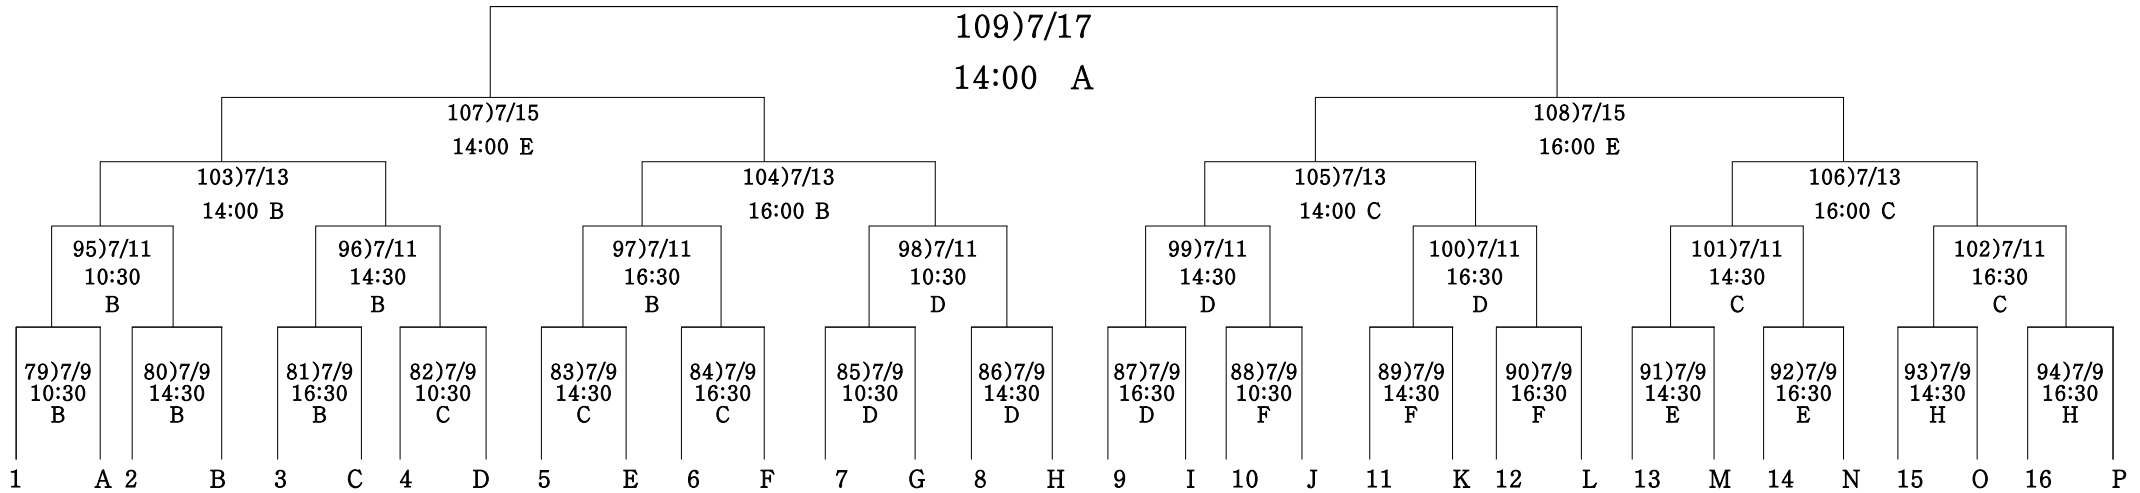

KBS N 제15회 1,2학년대학축구연맹전 대진표

- 기 간 : 2019. 7. 2 - 7. 17 (16일간)
- 장 소 : 태백시 : A-태백종합운동장(천). B-고원1구장(인) C-고원2구장(인).
D-고원3구장(인). E-고원4구장 (천). F-365구장구장(인).
G-강원관광대구장(인). H-태백스포츠파크구장(인).
- ※ 7월 9일 E구장 우천시 G구장 (경우에 따라 장소가 변경될 수 있음)
- ※ 7월 15일 E구장 우천시 B구장(")
- 사용구 : 험멜축구공 (BLADE TOP)

- 예선리그 (승3,무1,패0)승점, 승자승, 득실차, 페어플레이, 추첨순(다득점없음).
- 준결승 및 결승전에서는 무승부시 전, 후반 15분씩 30분1회 연장 후 승부차기.
- 경우에 따라 장소 및 경기 일정이 변경될 수 있음.
- 토너먼트추첨 일시 및 장소 : 2019. 7. 7. (시간 및 장소는 추후통보)
- 토너먼트추첨방식
각 조1위 추첨 ▶1조에서 8조1위 : 1번~8번추첨 ▶9조에서 16조1위 : 9번~16번추첨
각 조2위 추첨 ▶1조에서 8조2위 : 1 ~ P추첨 ▶9조에서 16조2위 : A ~ H추첨